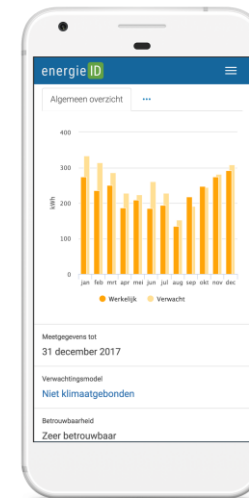

# Domeinen

- Registratie van water- en energieverbruik. **Digitaal**

energieID