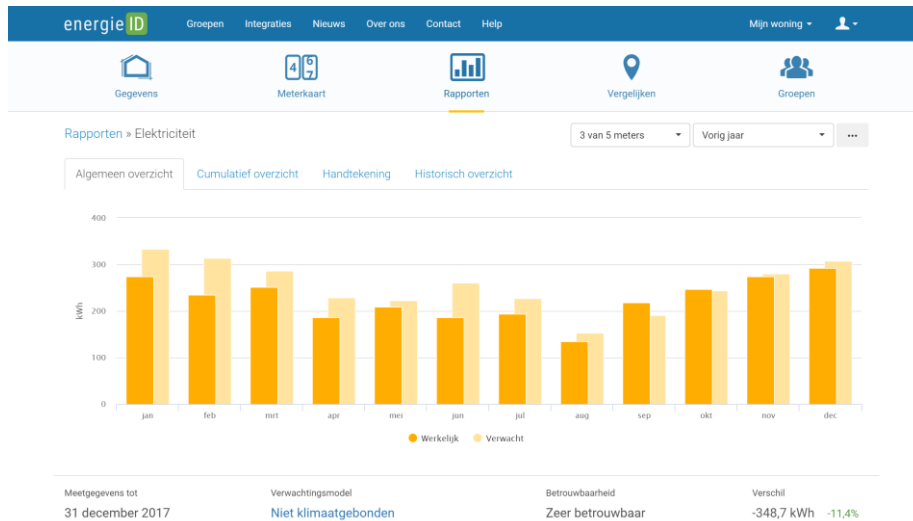

# Domeinen

- Registratie van water- en energieverbruik. **Digitaal**

energieID