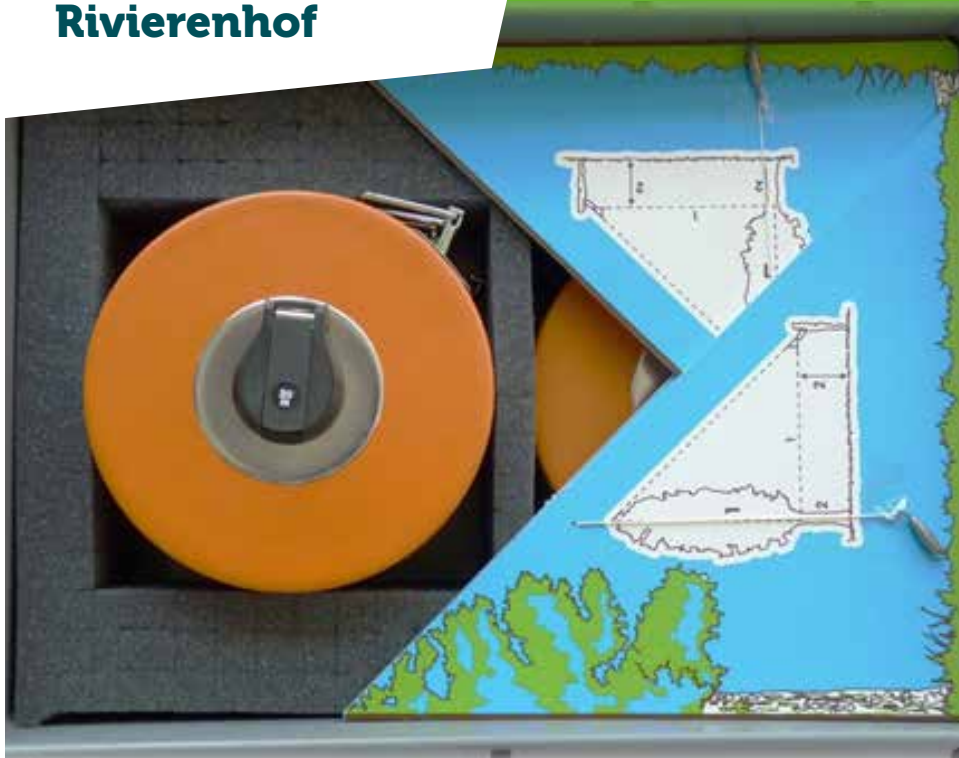

Veldwerkmateriaal boomhoogtemeters

Inhoud

- 5 boomhoogtemeters
- 5 lintmeters van 20 meter

Afhalen en terugbrengen

- Breng het materiaal steeds proper en droog terug. Orden zoals de foto aangeeft.
- Schakel eventuele toestellen steeds uit.
- De koffers worden bij het binnenbrengen nagekeken.
- Laattijdig terugbrengen, eventuele schade of verlies kunnen worden aangerekend.