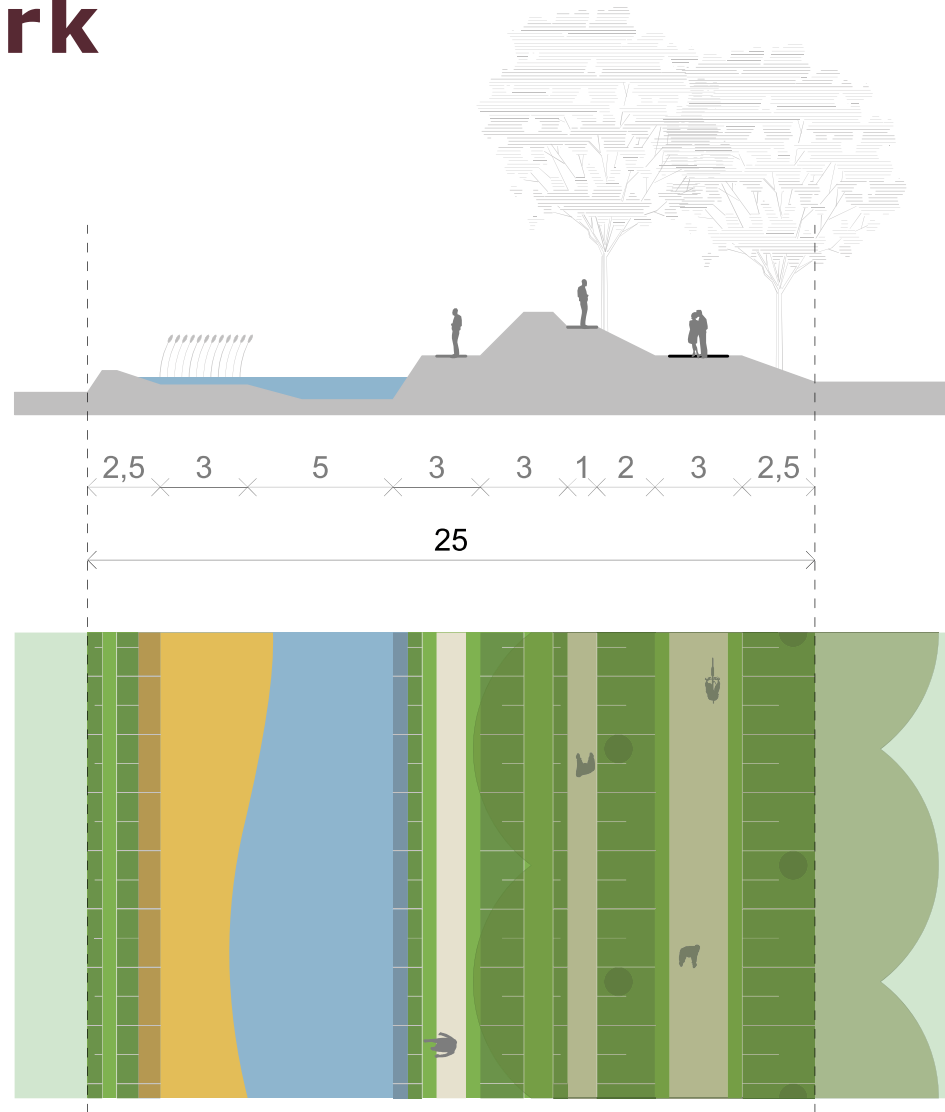

# Visie: robuuste riviervallei

Ruimte voor een ecologische verbinding en waterberging

Referentiebeelden nat valleigebied

Sfeerbeeld van een nat valleigebied, met de Olympiadelaan op poten

# Vest als stedelijke figuur

# Vestenpark

Historische kaart (Ferraris, 1771-1778)

Hoogtemodel

# Vestenpark

Voorstel dijkprofiel, geïnspireerd op de Vest

Referentiebeelden Vestenpark