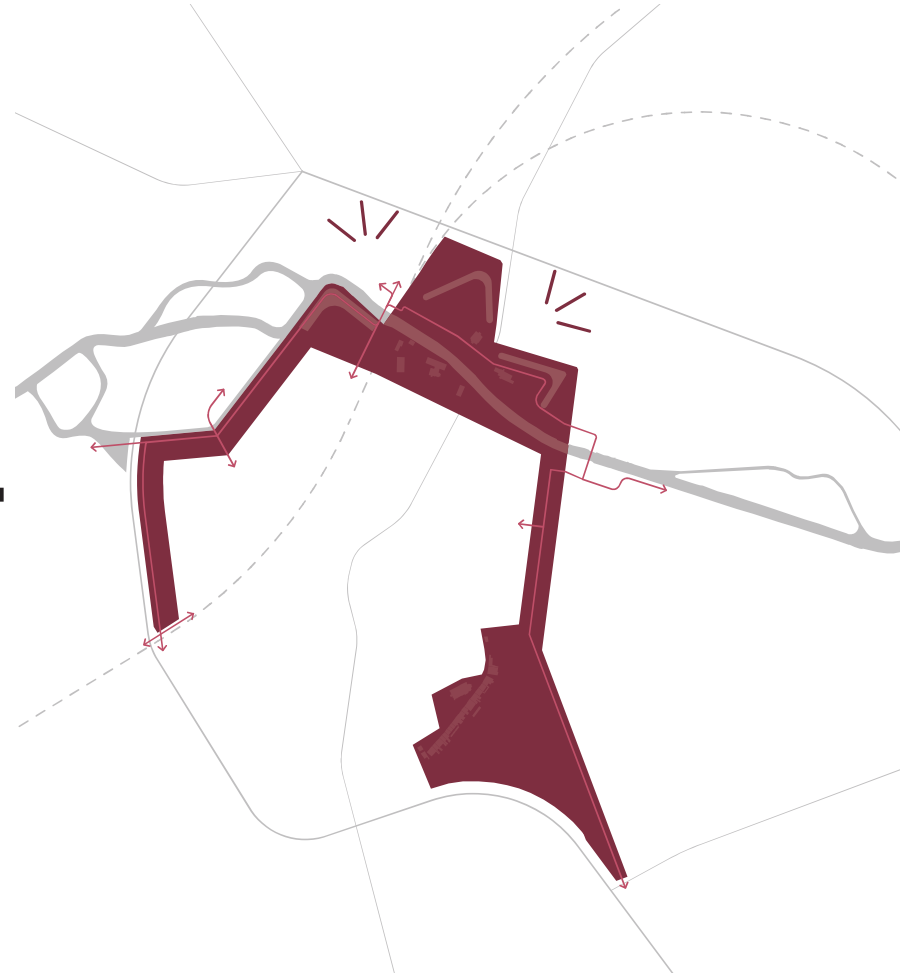

Vestenpark met ruimte voor erfgoed, als compacte stedelijke figuur