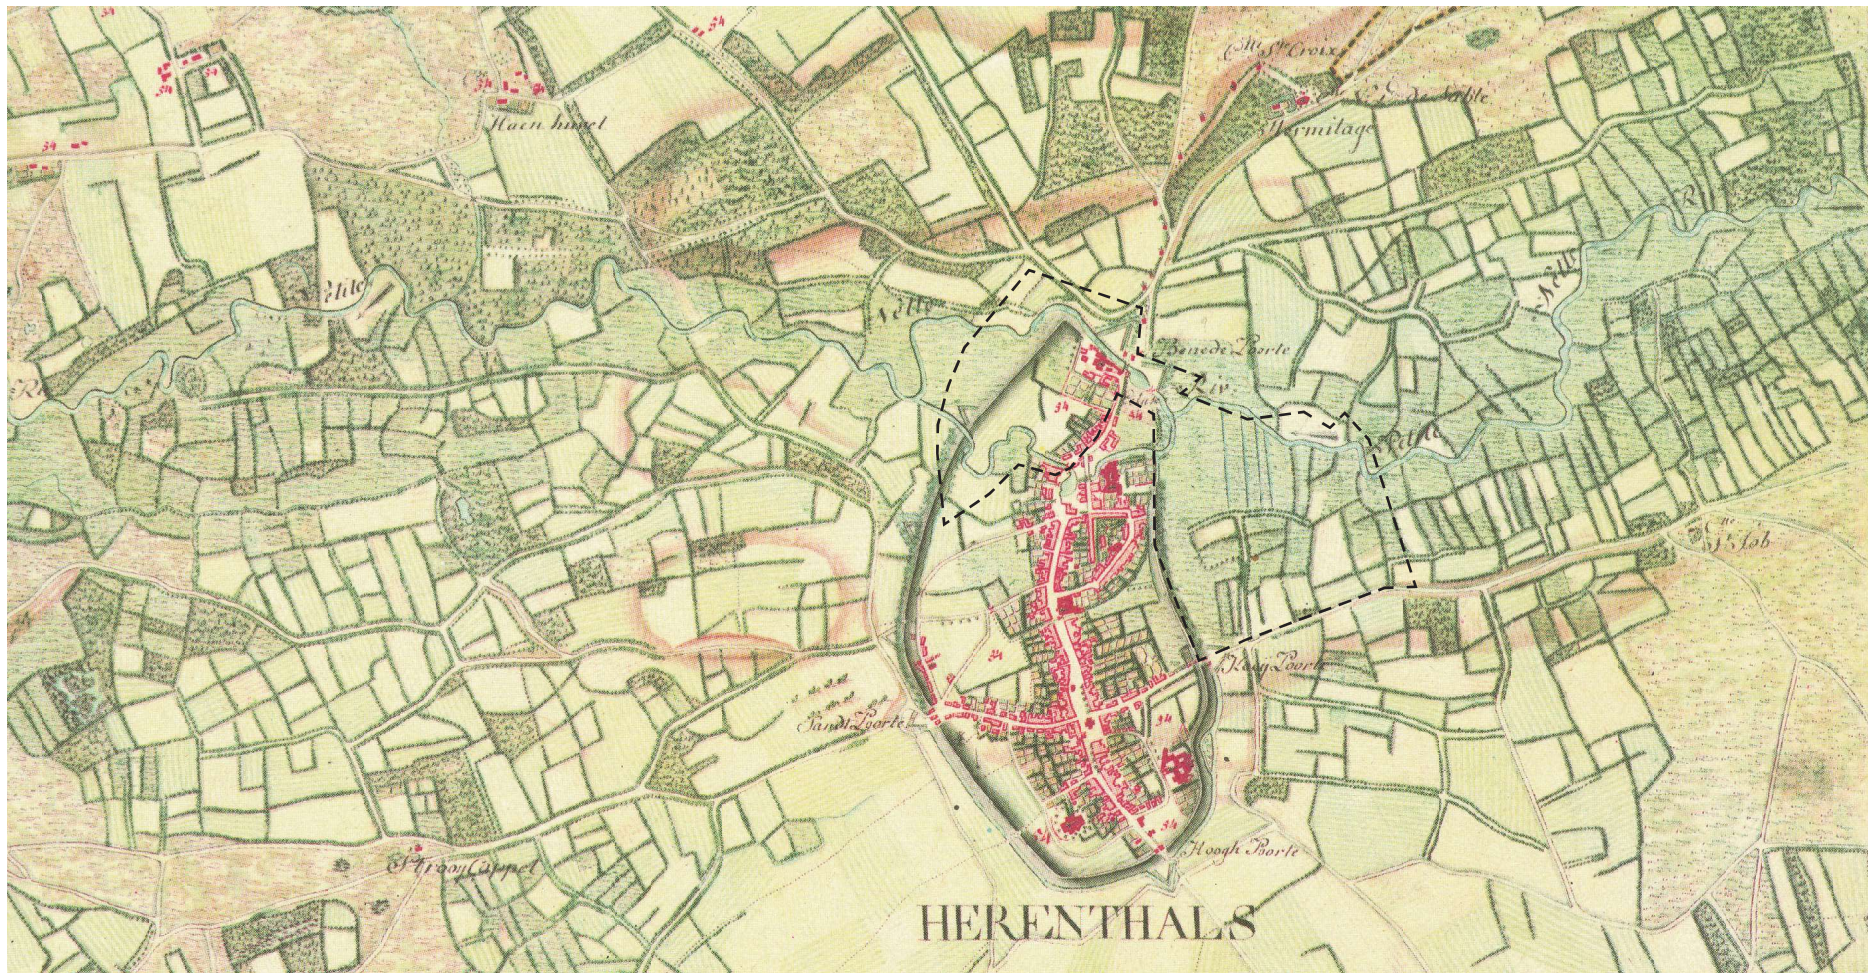

Rijk aan erfgoed

Stadsomwalling met stadspoort, Gasthuissite, Hof Le Paige, Kattenberg, ...