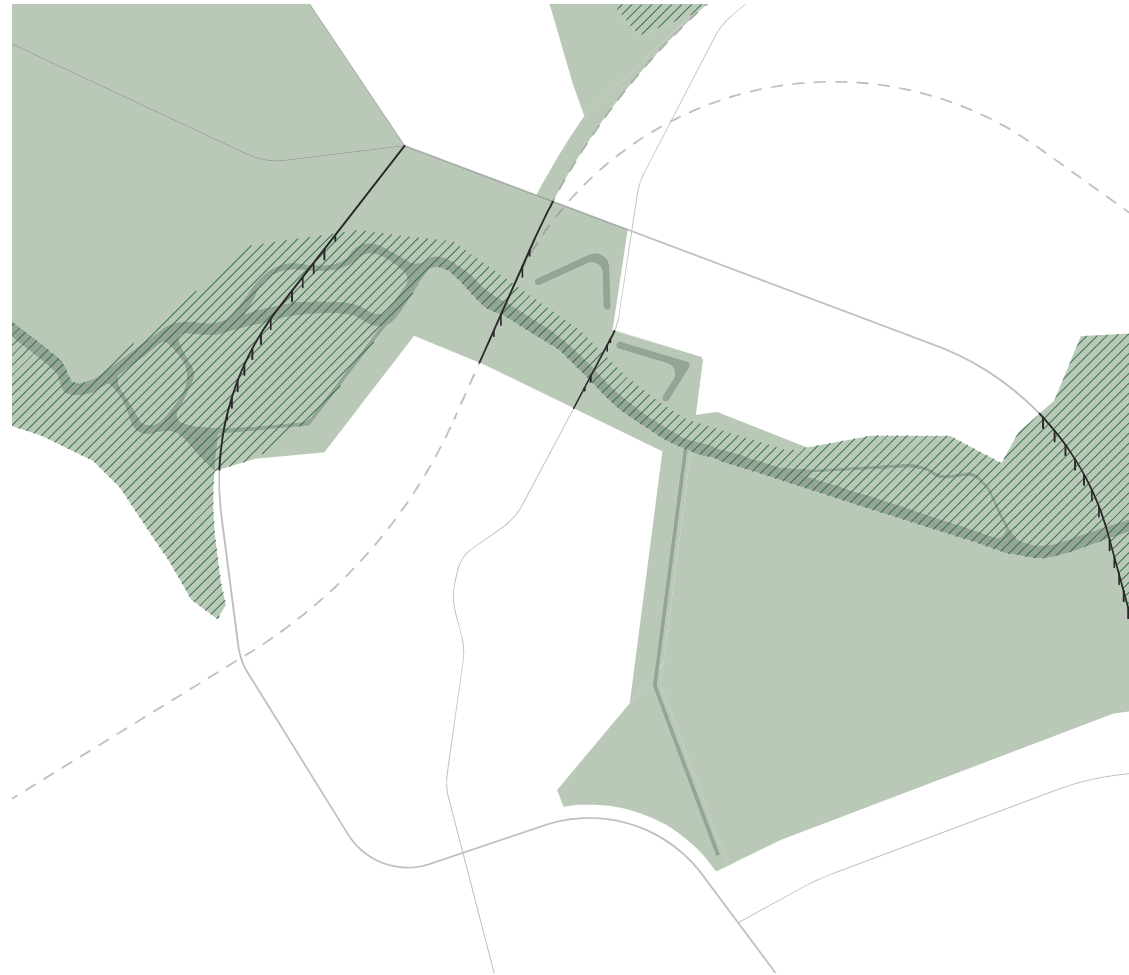

# Identiteit?

Netevallei staat centraal

# Opgaves: waterberging

Modellering door VMM van overstroomingsvolumes bij klimaatscenario (100 jaar, sterke klimaatsverandering)

# Opgaves: ecologische corridor

Knelpunten voor een ecologische verbinding op grote schaal

# Visie: robuuste riviervallei

Ruimte voor een ecologische verbinding en waterberging

Referentiebeelden nat valleigebied

Sfeerbeeld van een nat valleigebied, met de Olympiadelaan op poten