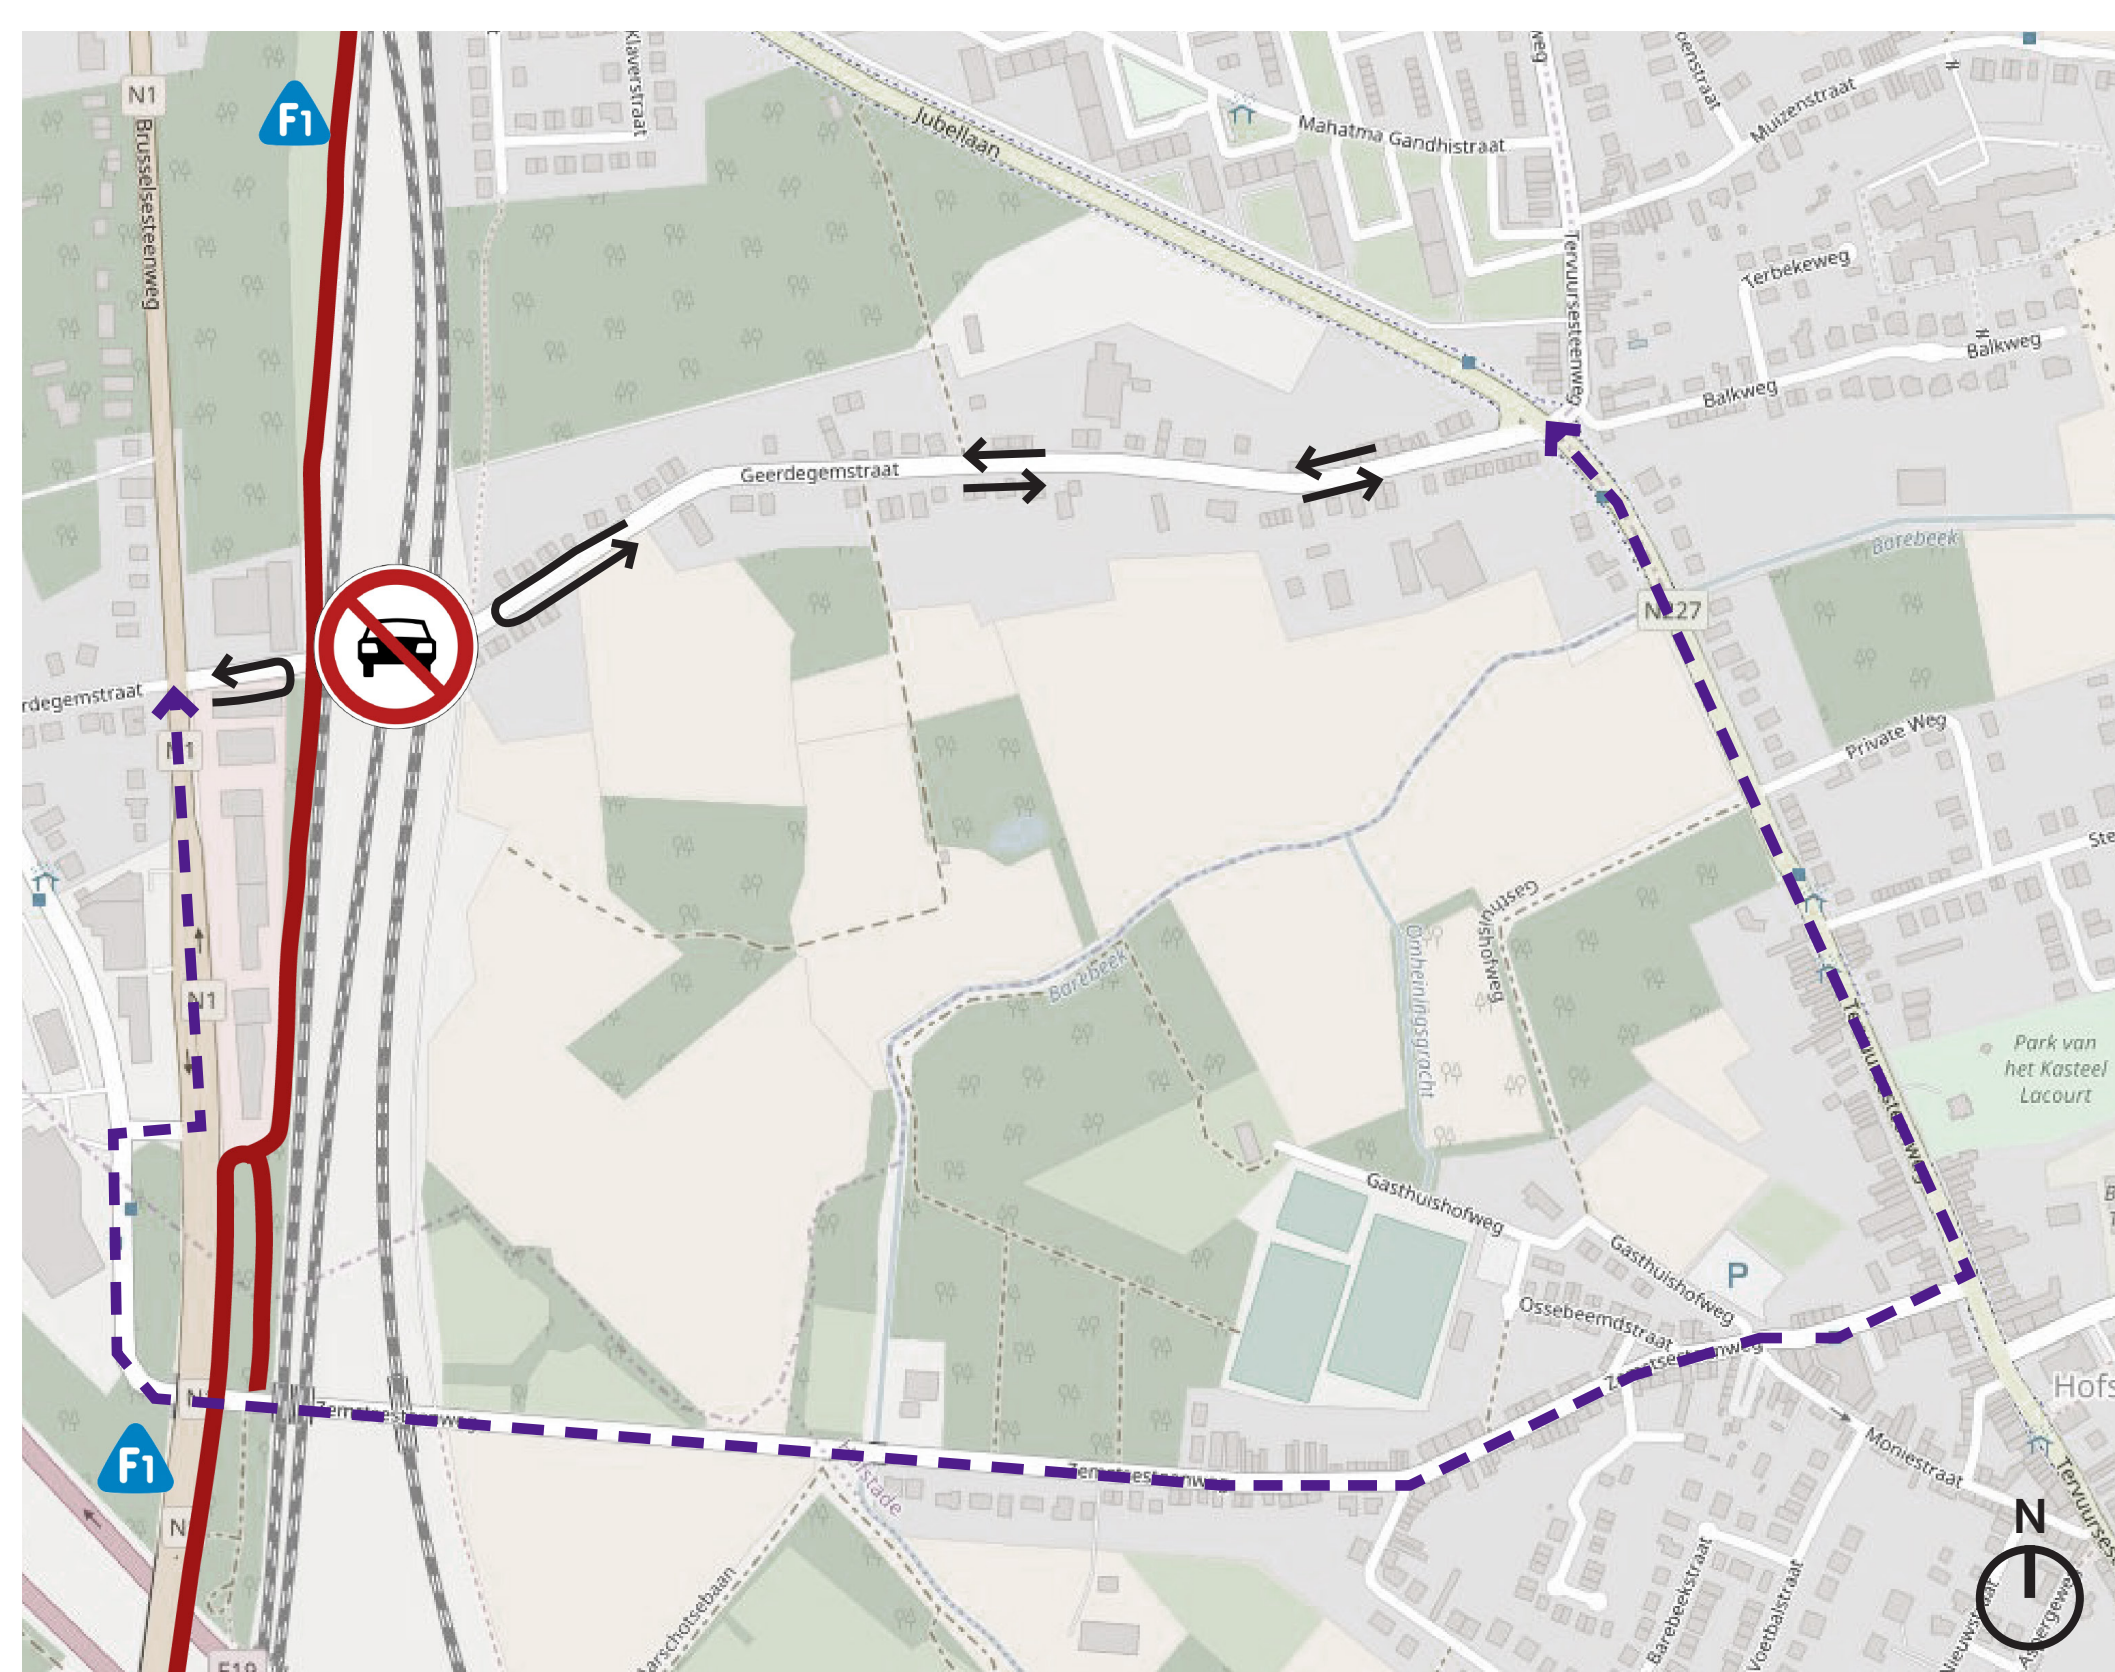

# Fietsostrade Mechelen - Zemst

## Knip Geerdegemstraat

Sfeerbeeld knippen van de weg  
spoorbrug

Grondplan kruising

Circulatie autoverkeer

- fietsostrade F1
- circulatie autoverkeer
- omleiding autoverkeer

### VOORDELEN

- Voorrang voor fietsers op de fietsostrade en continuïteit route
- Doorgaand verkeer verdwijnt volledig
- Geerdegemstraat wordt een autoluwe woonstraat
- Veiligheid fietsers

### NADELEN

- Omleiding voor doorgaand autoverkeer tussen Brusselsesteenweg en Jubellaan - Tervuursesteenweg