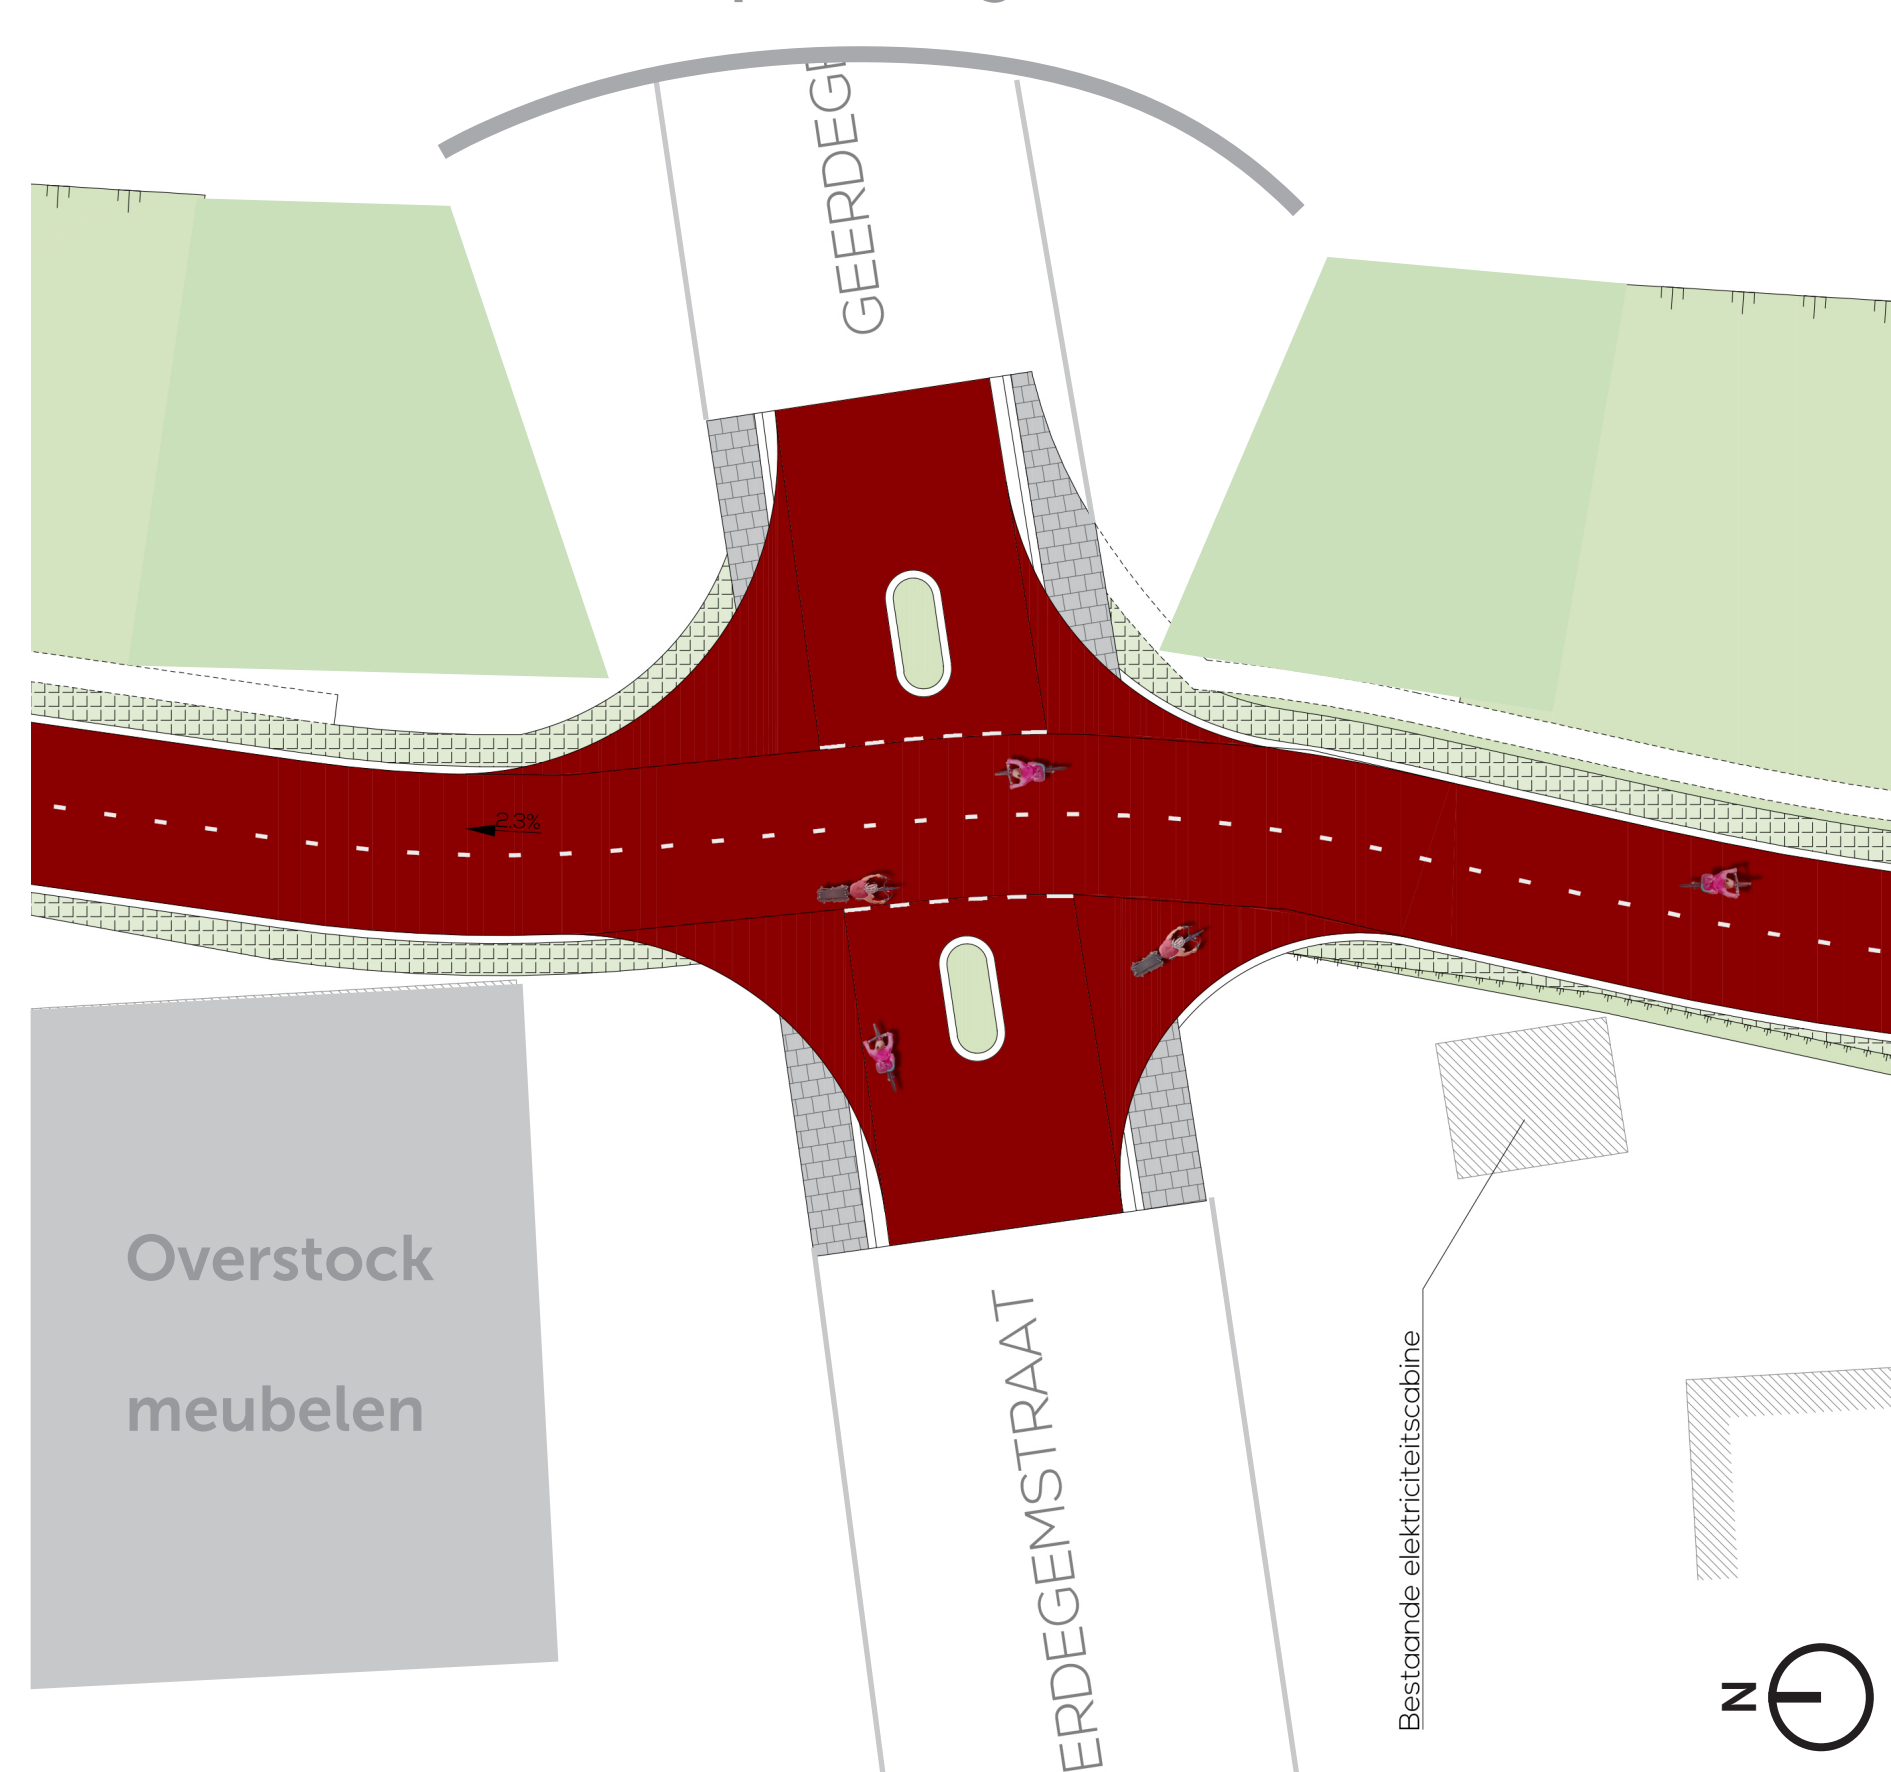

# Fietsostrade Mechelen - Zemst

## Knip Geerdegemstraat

Sfeerbeeld knippen van de weg  
spoorbrug

Grondplan kruising

Circulatie autoverkeer

- fietsostrade F1
- circulatie autoverkeer
- omleiding autoverkeer

### VOORDELEN

- Voorrang voor fietsers op de fietsostrade en continuïteit route
- Doorgaand verkeer verdwijnt volledig
- Geerdegemstraat wordt een autoluwe woonstraat
- Veiligheid fietsers

### NADELEN

- Omleiding voor doorgaand autoverkeer tussen Brusselsesteenweg en Jubellaan - Tervuursesteenweg