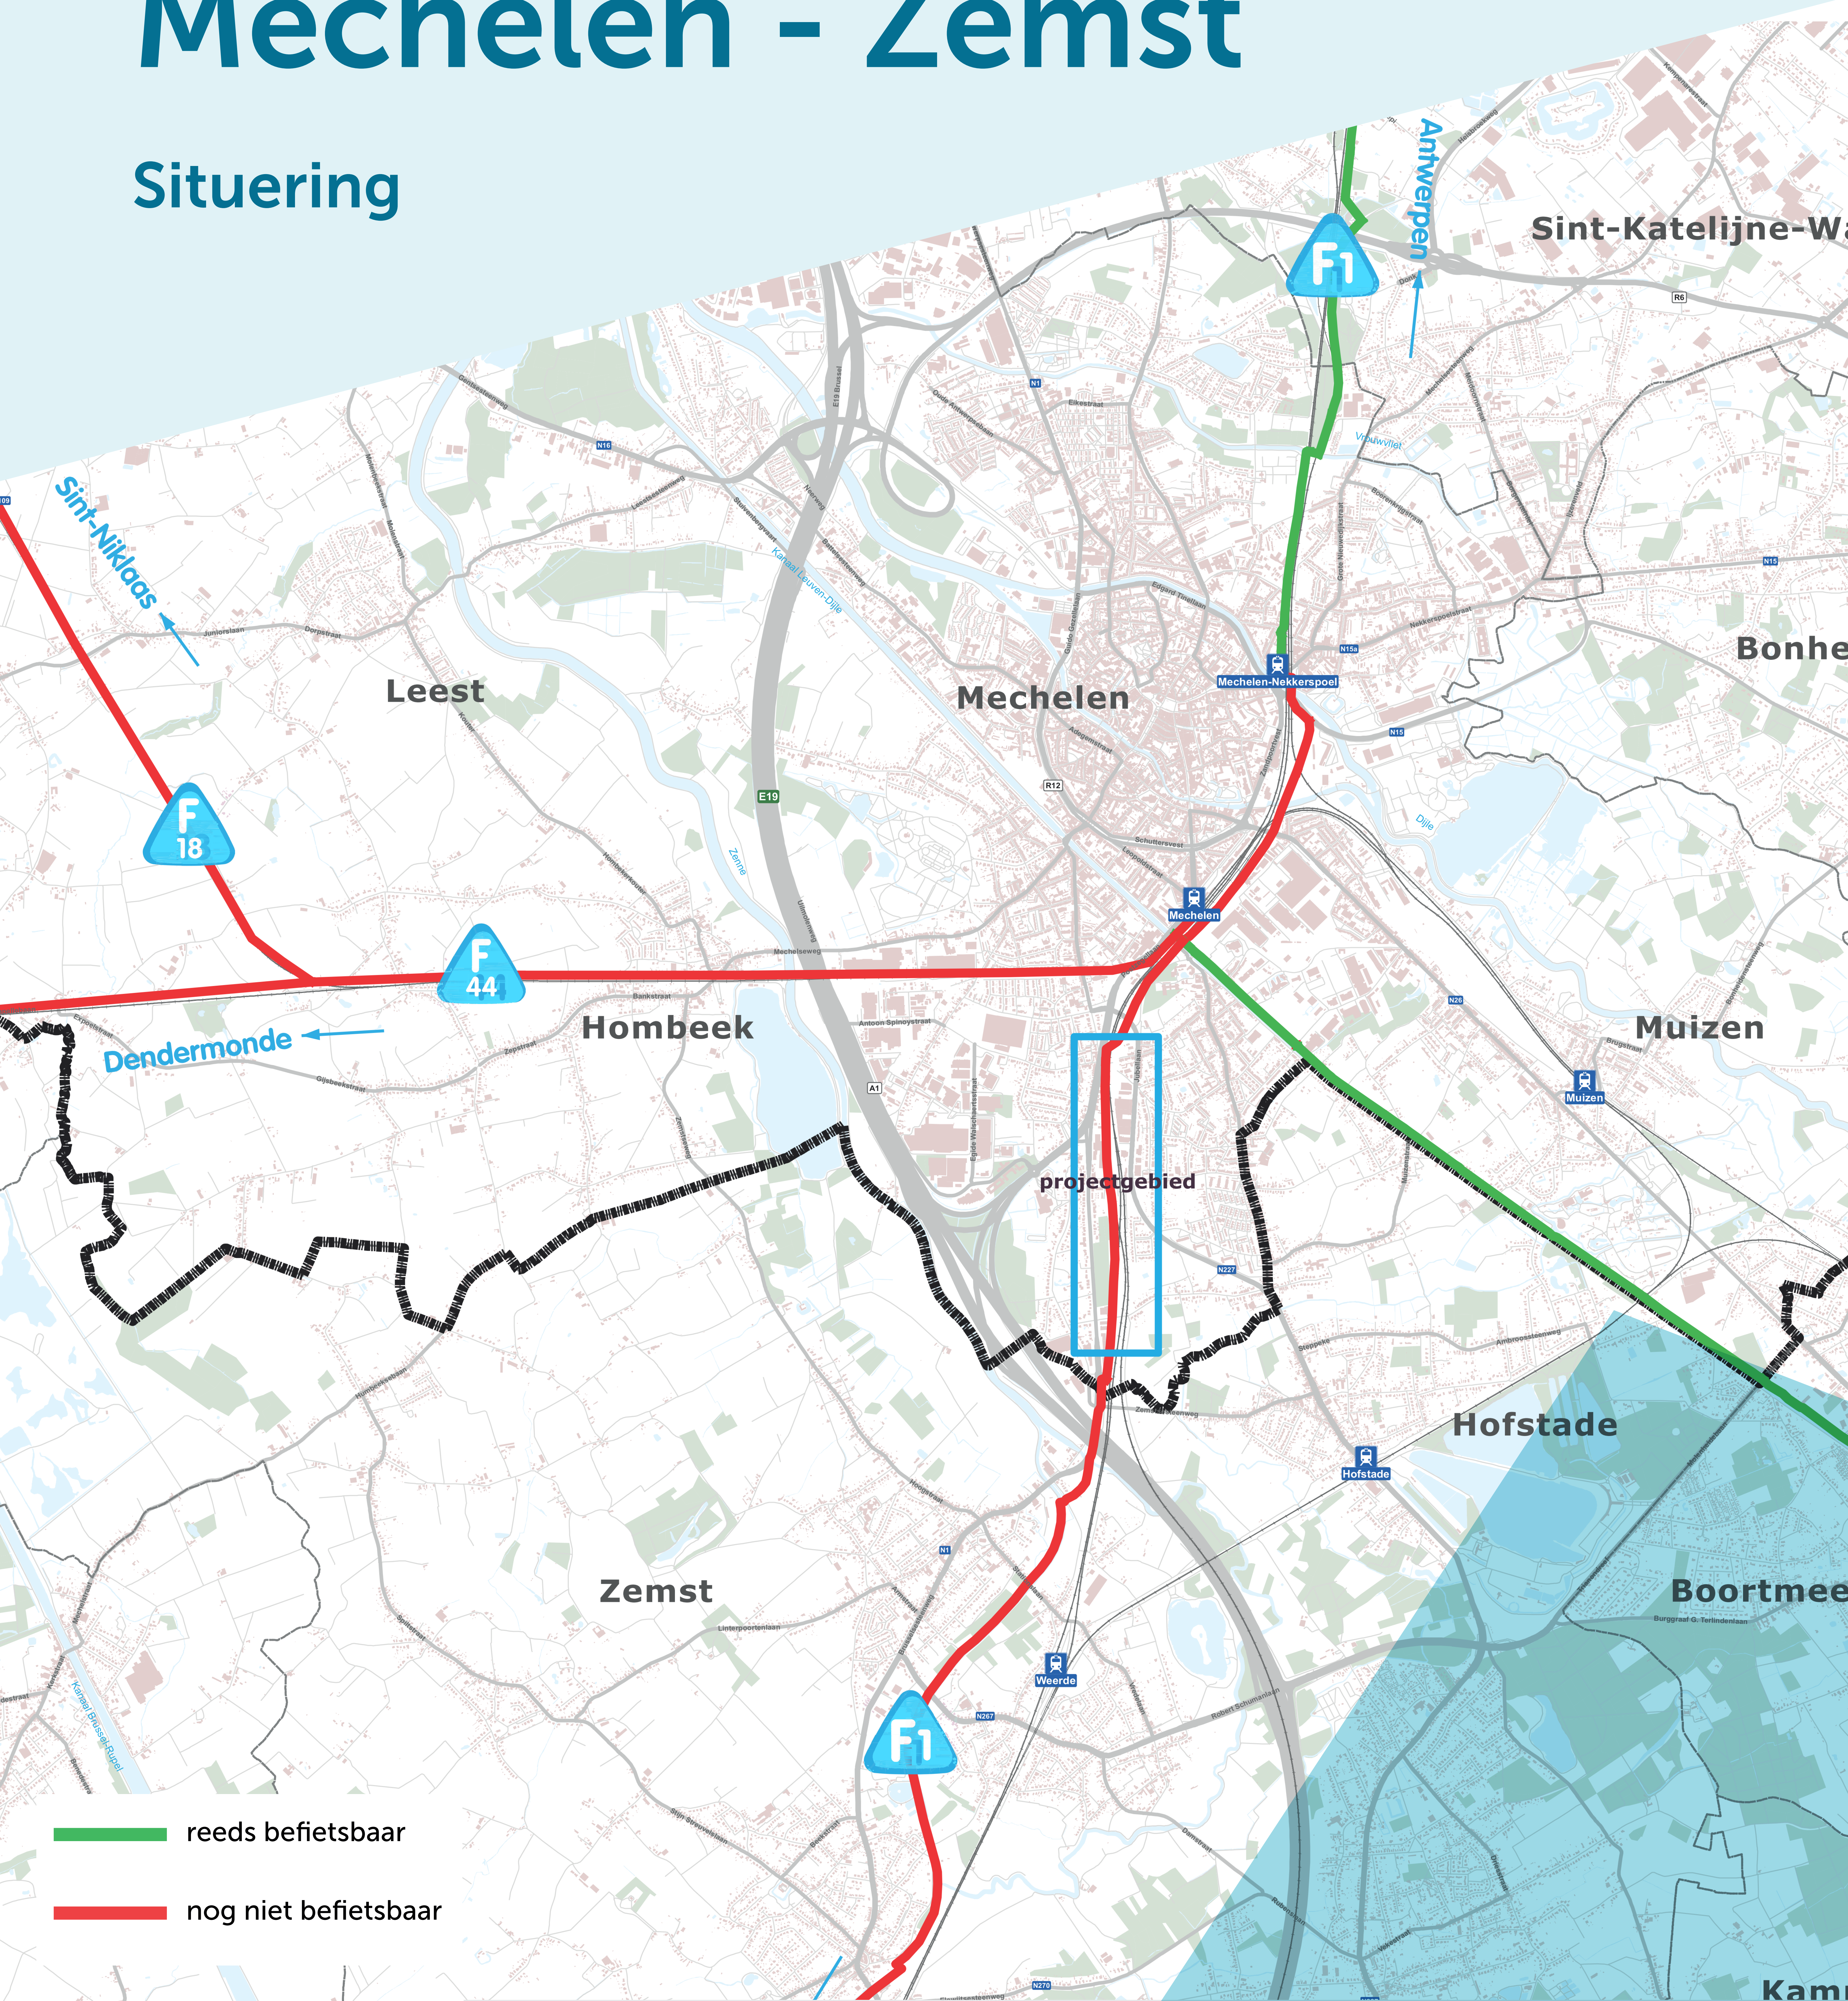

# Fietsostrade Mechelen - Zemst

## Situering

-  reeds befietsbaar
-  nog niet befietsbaar