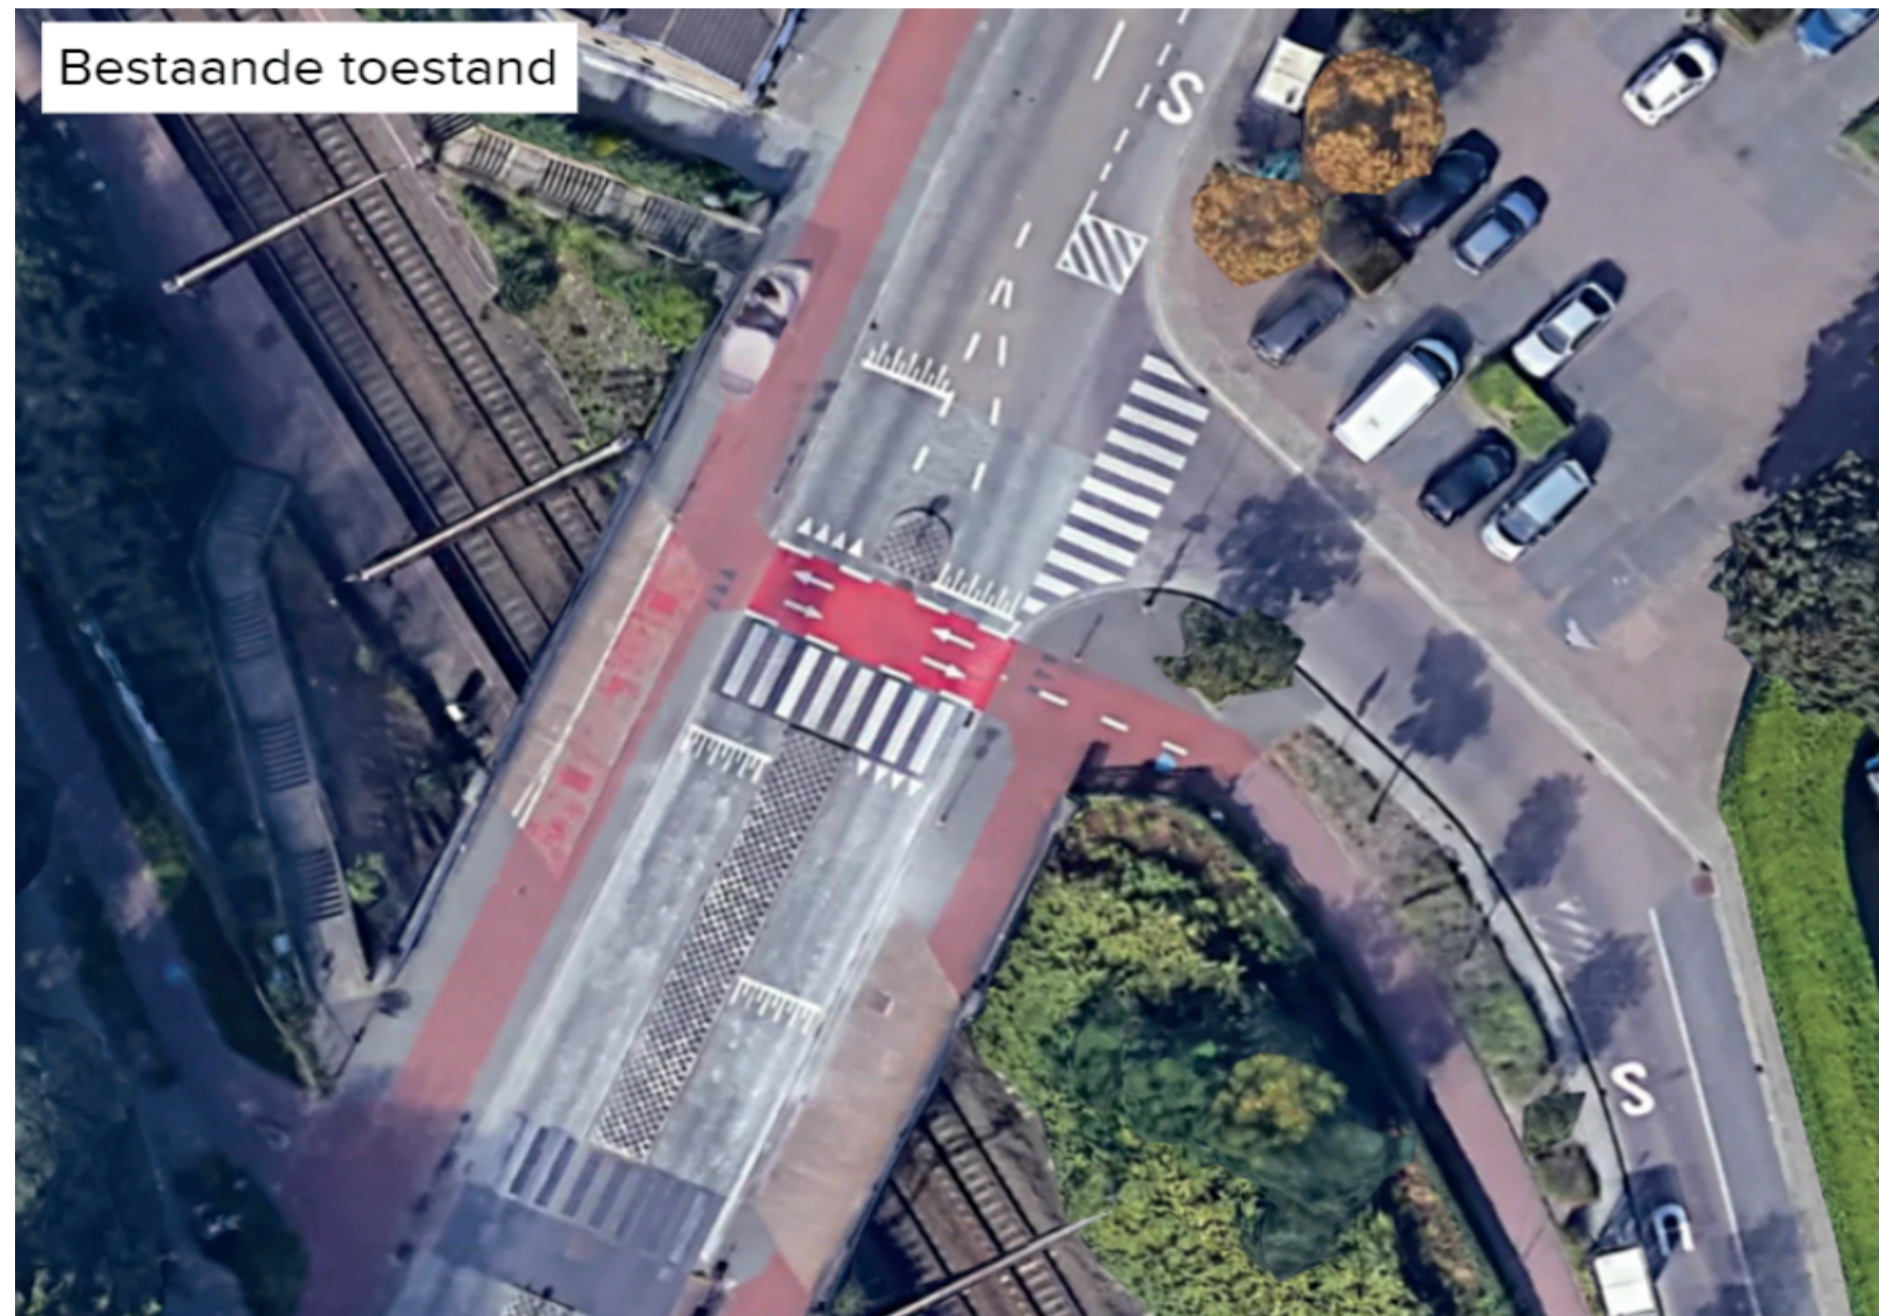

Fietsostrade Antwerpen - Mechelen

Optimalisatie fietsostrade F1 - Mortsel

Proefproject A. Stockmanslei -
oversteek Deurnestraat: bestaande toestand

www.antwerpenfietsprovincie.be

 werfnieuwsbrief F1

Meer informatie: