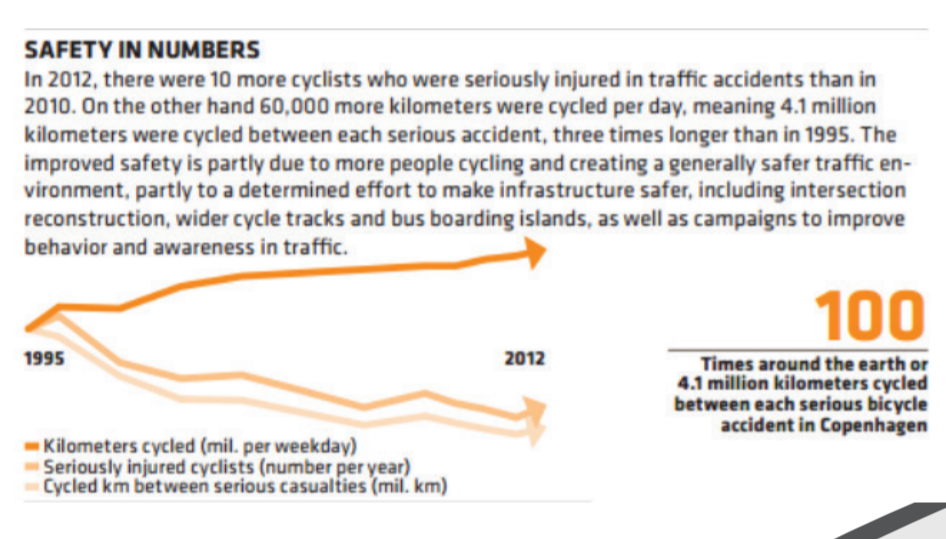

FIETSCULTUUR EN CAMPAGNES

Voorbeeldmaatregelen uit de toolbox

Monitoring en evaluatie (niveau bedrijvenzone of bedrijf)

Fietskaart voor de ruime omgeving

Reisadvies op maat voor werknemers

Sensibilisering op stedelijk niveau: Testfietsen implenteren in campagne

DE TESTKARAVAN KOMT ER AAN!
Doe mee! Test gratis je favoriete vervoermiddel voor jouw woon-werktraject en maak kans op leuke prijzen.
DOE MEE

Folders voor de bedrijvenzone: fietskaart van de zone of folders voor vrachtwagenchauffeurs