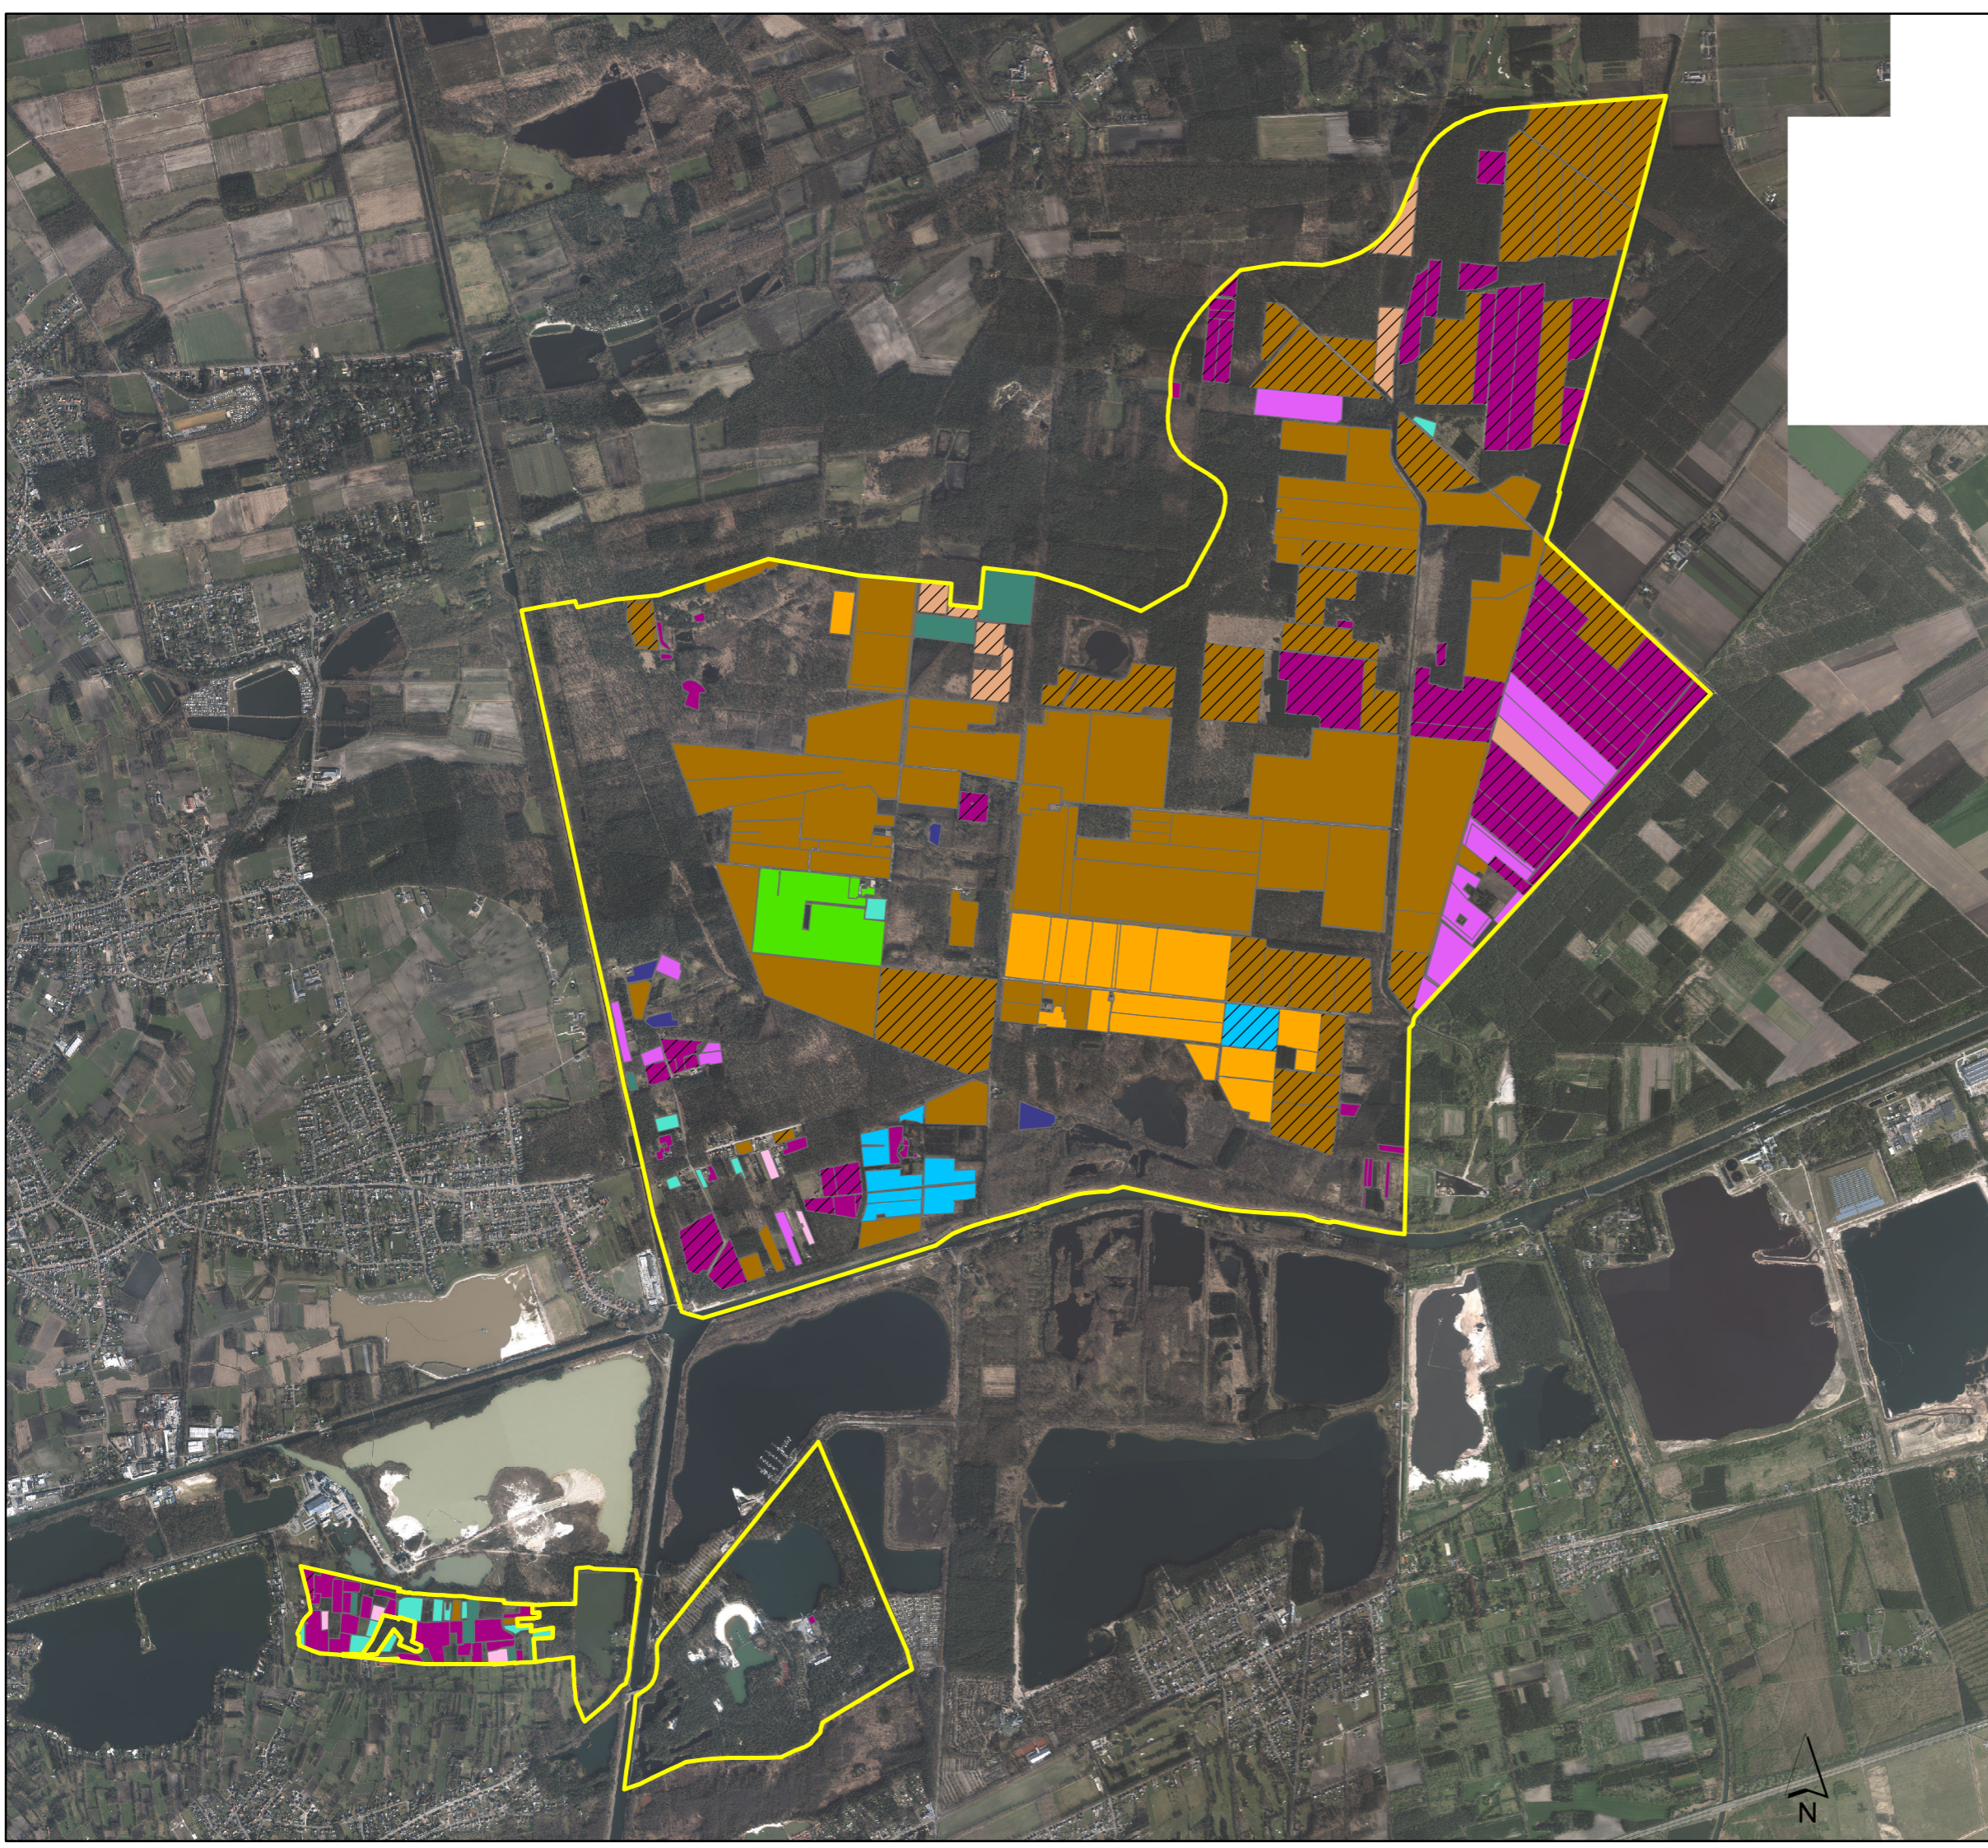

Nota Landbouw
Kempense Meren II
juni 2017

Provincie
Antwerpen

Kaart 3:
Bedrijfstype

 Projectgebied nota Landbouw

 gebruiker gevestigd in buitenland*

 akkerbouwbedrijf

 fruitteeltbedrijf

 graasdierbedrijf

 groentenbedrijf

 melkveebedrijf

 mestkalverenbedrijf

 varkensbedrijf

 vleesveebedrijf

 boomkwekerij

 bedrijf met combinaties van gewassen

 klein bedrijf

**Provincie
Antwerpen**

Kaart 4:
Teelten

Nota Landbouw
Kempense Meren II
juni 2017

**Provincie
Antwerpen**

Kaart 5:
Economische bedrijfsomvang

 Projectgebied nota Landbouw

 gebruiker gevestigd in buitenland*

Nota Landbouw
Kempense Meren II
juni 2017

**Provincie
Antwerpen**

Kaart 6:
Landbouwgebruik in plangebieden
uit landbouw

 Projectgebied nota Landbouw

 plangebieden Koemook Zuid,
Koemook Oost, Harde Putten,
Ontginningszone Noord en
locatiealternatieven Zuid en Zuid'