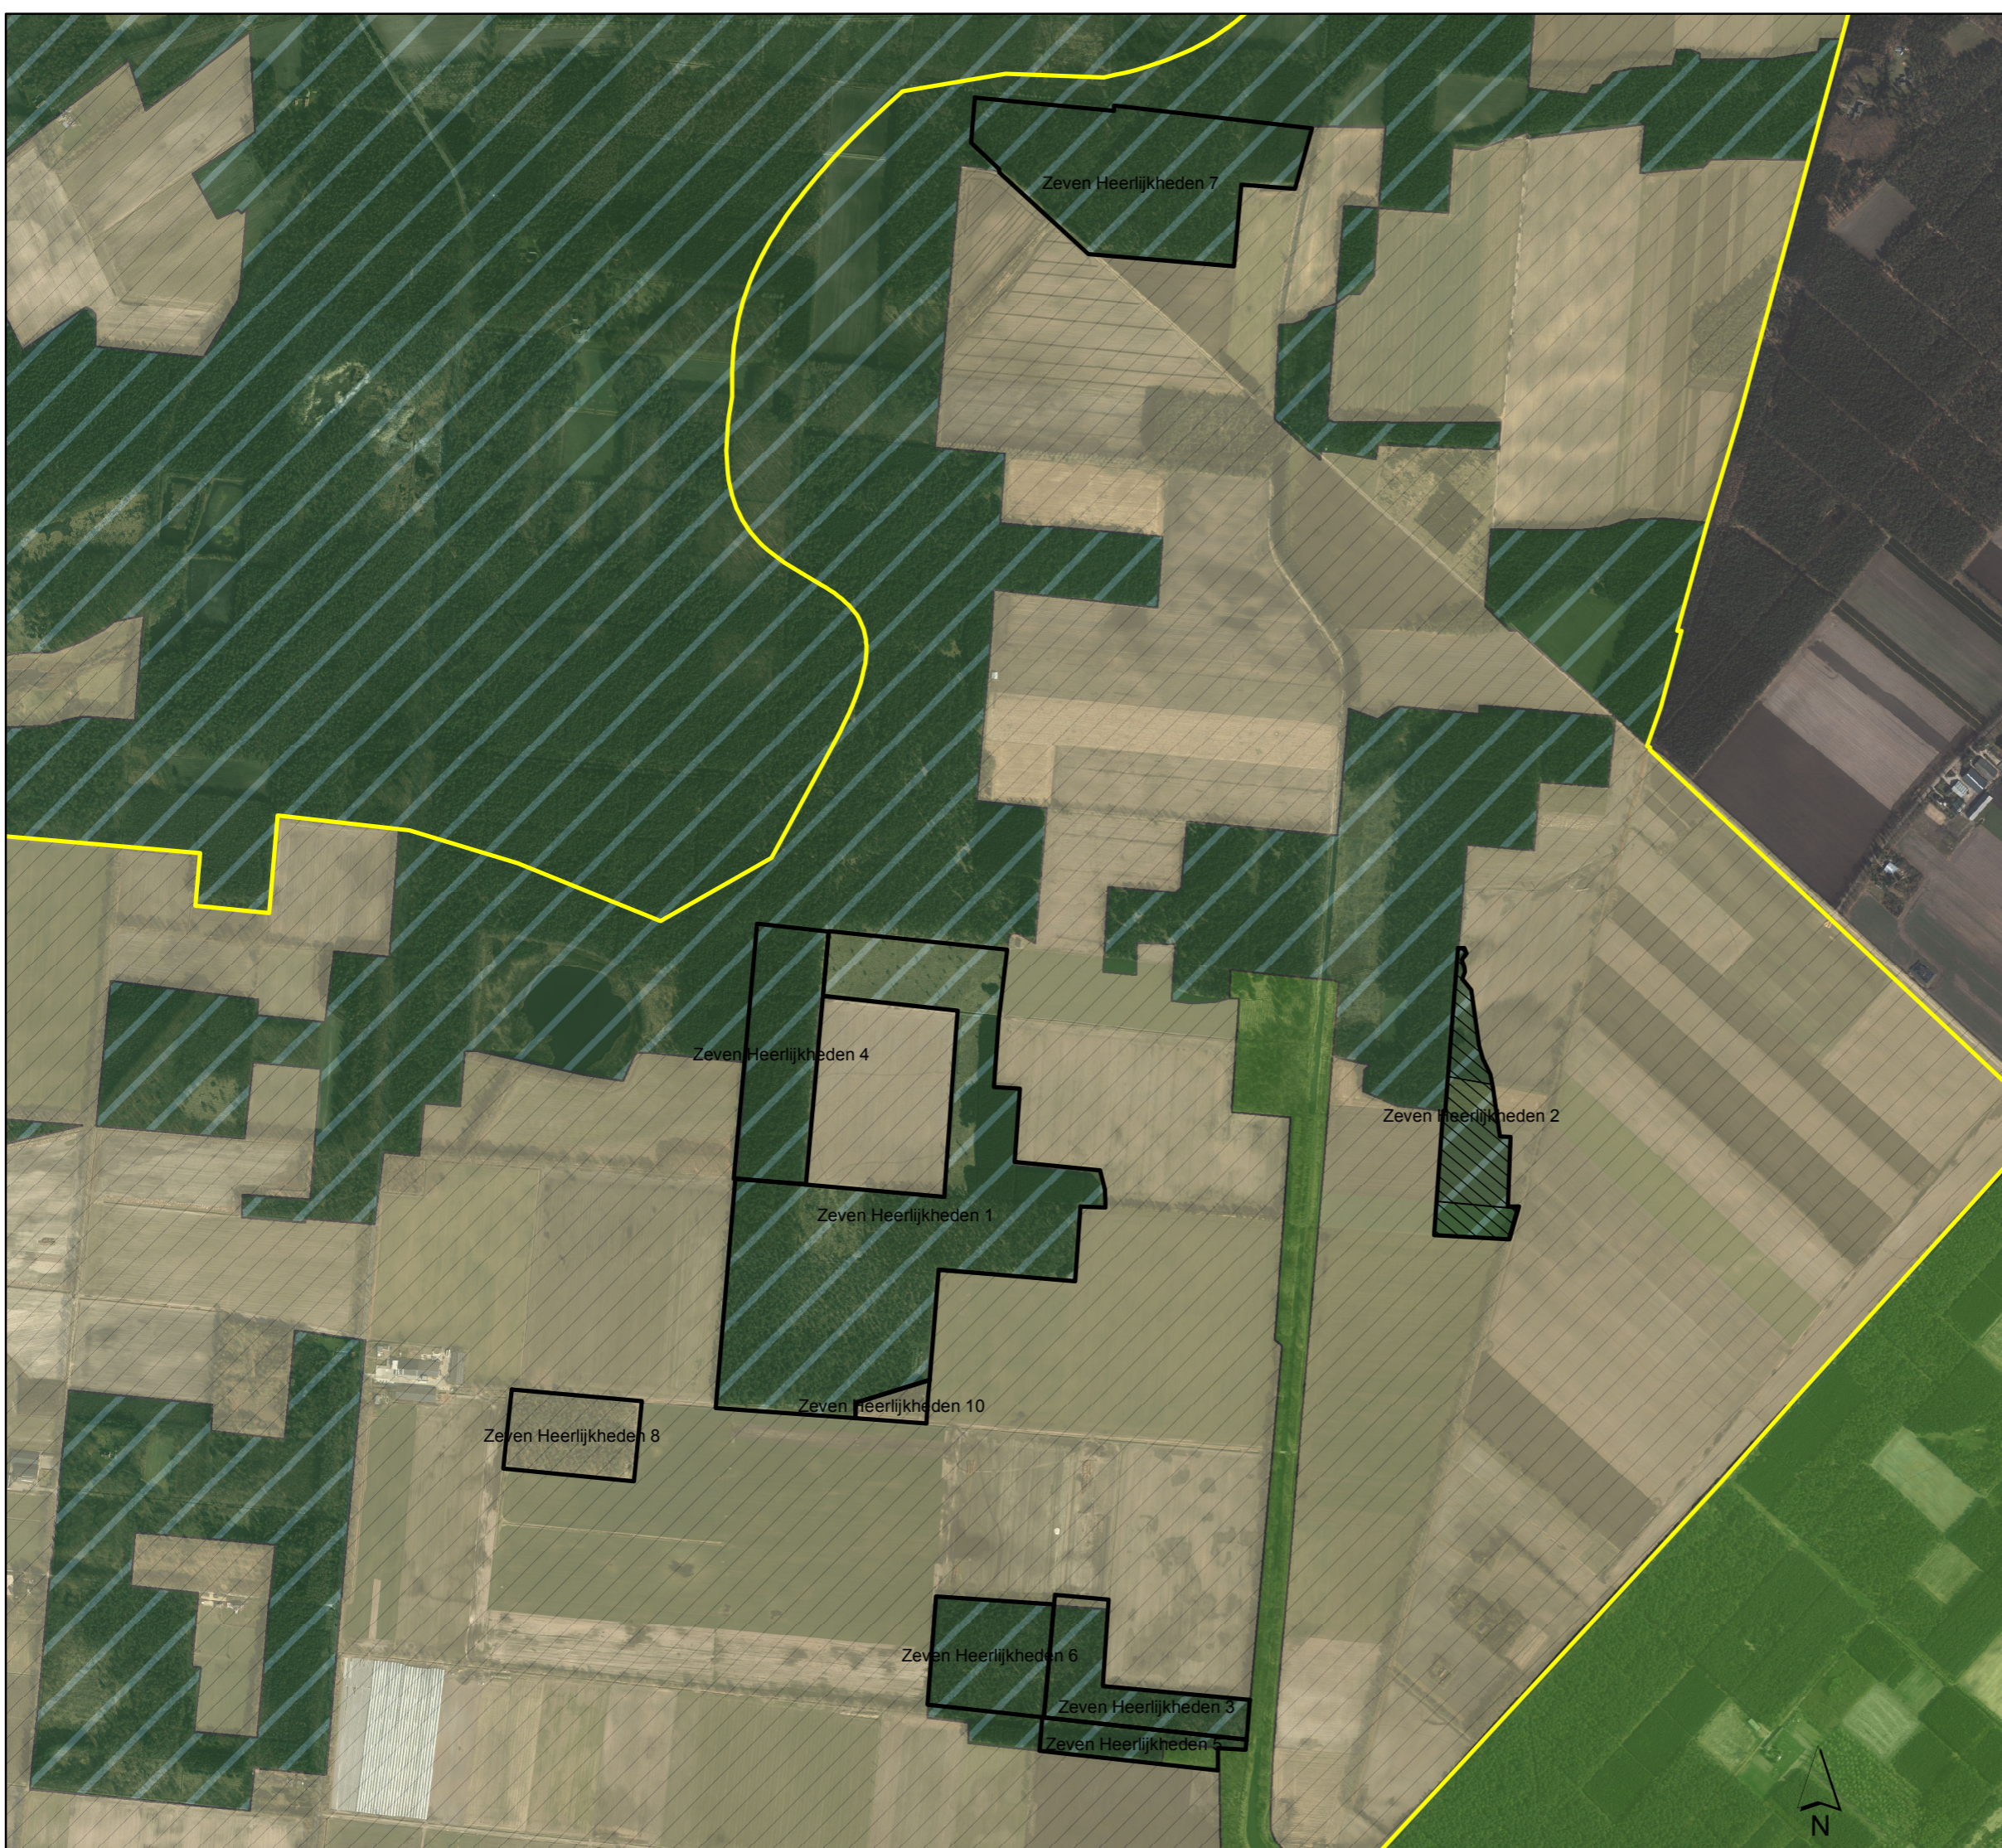

Nota Landbouw
Kempense Meren II
juni 2017

**Provincie
Antwerpen**

Kaart 6:
Landbouwgebruik in plangebieden
uit landbouw

 Projectgebied nota Landbouw

 plangebieden Koemook Zuid,
Koemook Oost, Harde Putten,
Ontginningszone Noord en
locatiealternatieven Zuid en Zuid'

 bedrijfsgebouwen

Nota Landbouw
Kempense Meren II
juni 2017

**Provincie
Antwerpen**

Kaart 7:
Plangebieden zeven heerlijkheden

 Projectgebied nota Landbouw

 Plangebieden
zeven heerlijkheden

 plangebieden Zeven Heerlijk-
heden - in landbouwgebruik