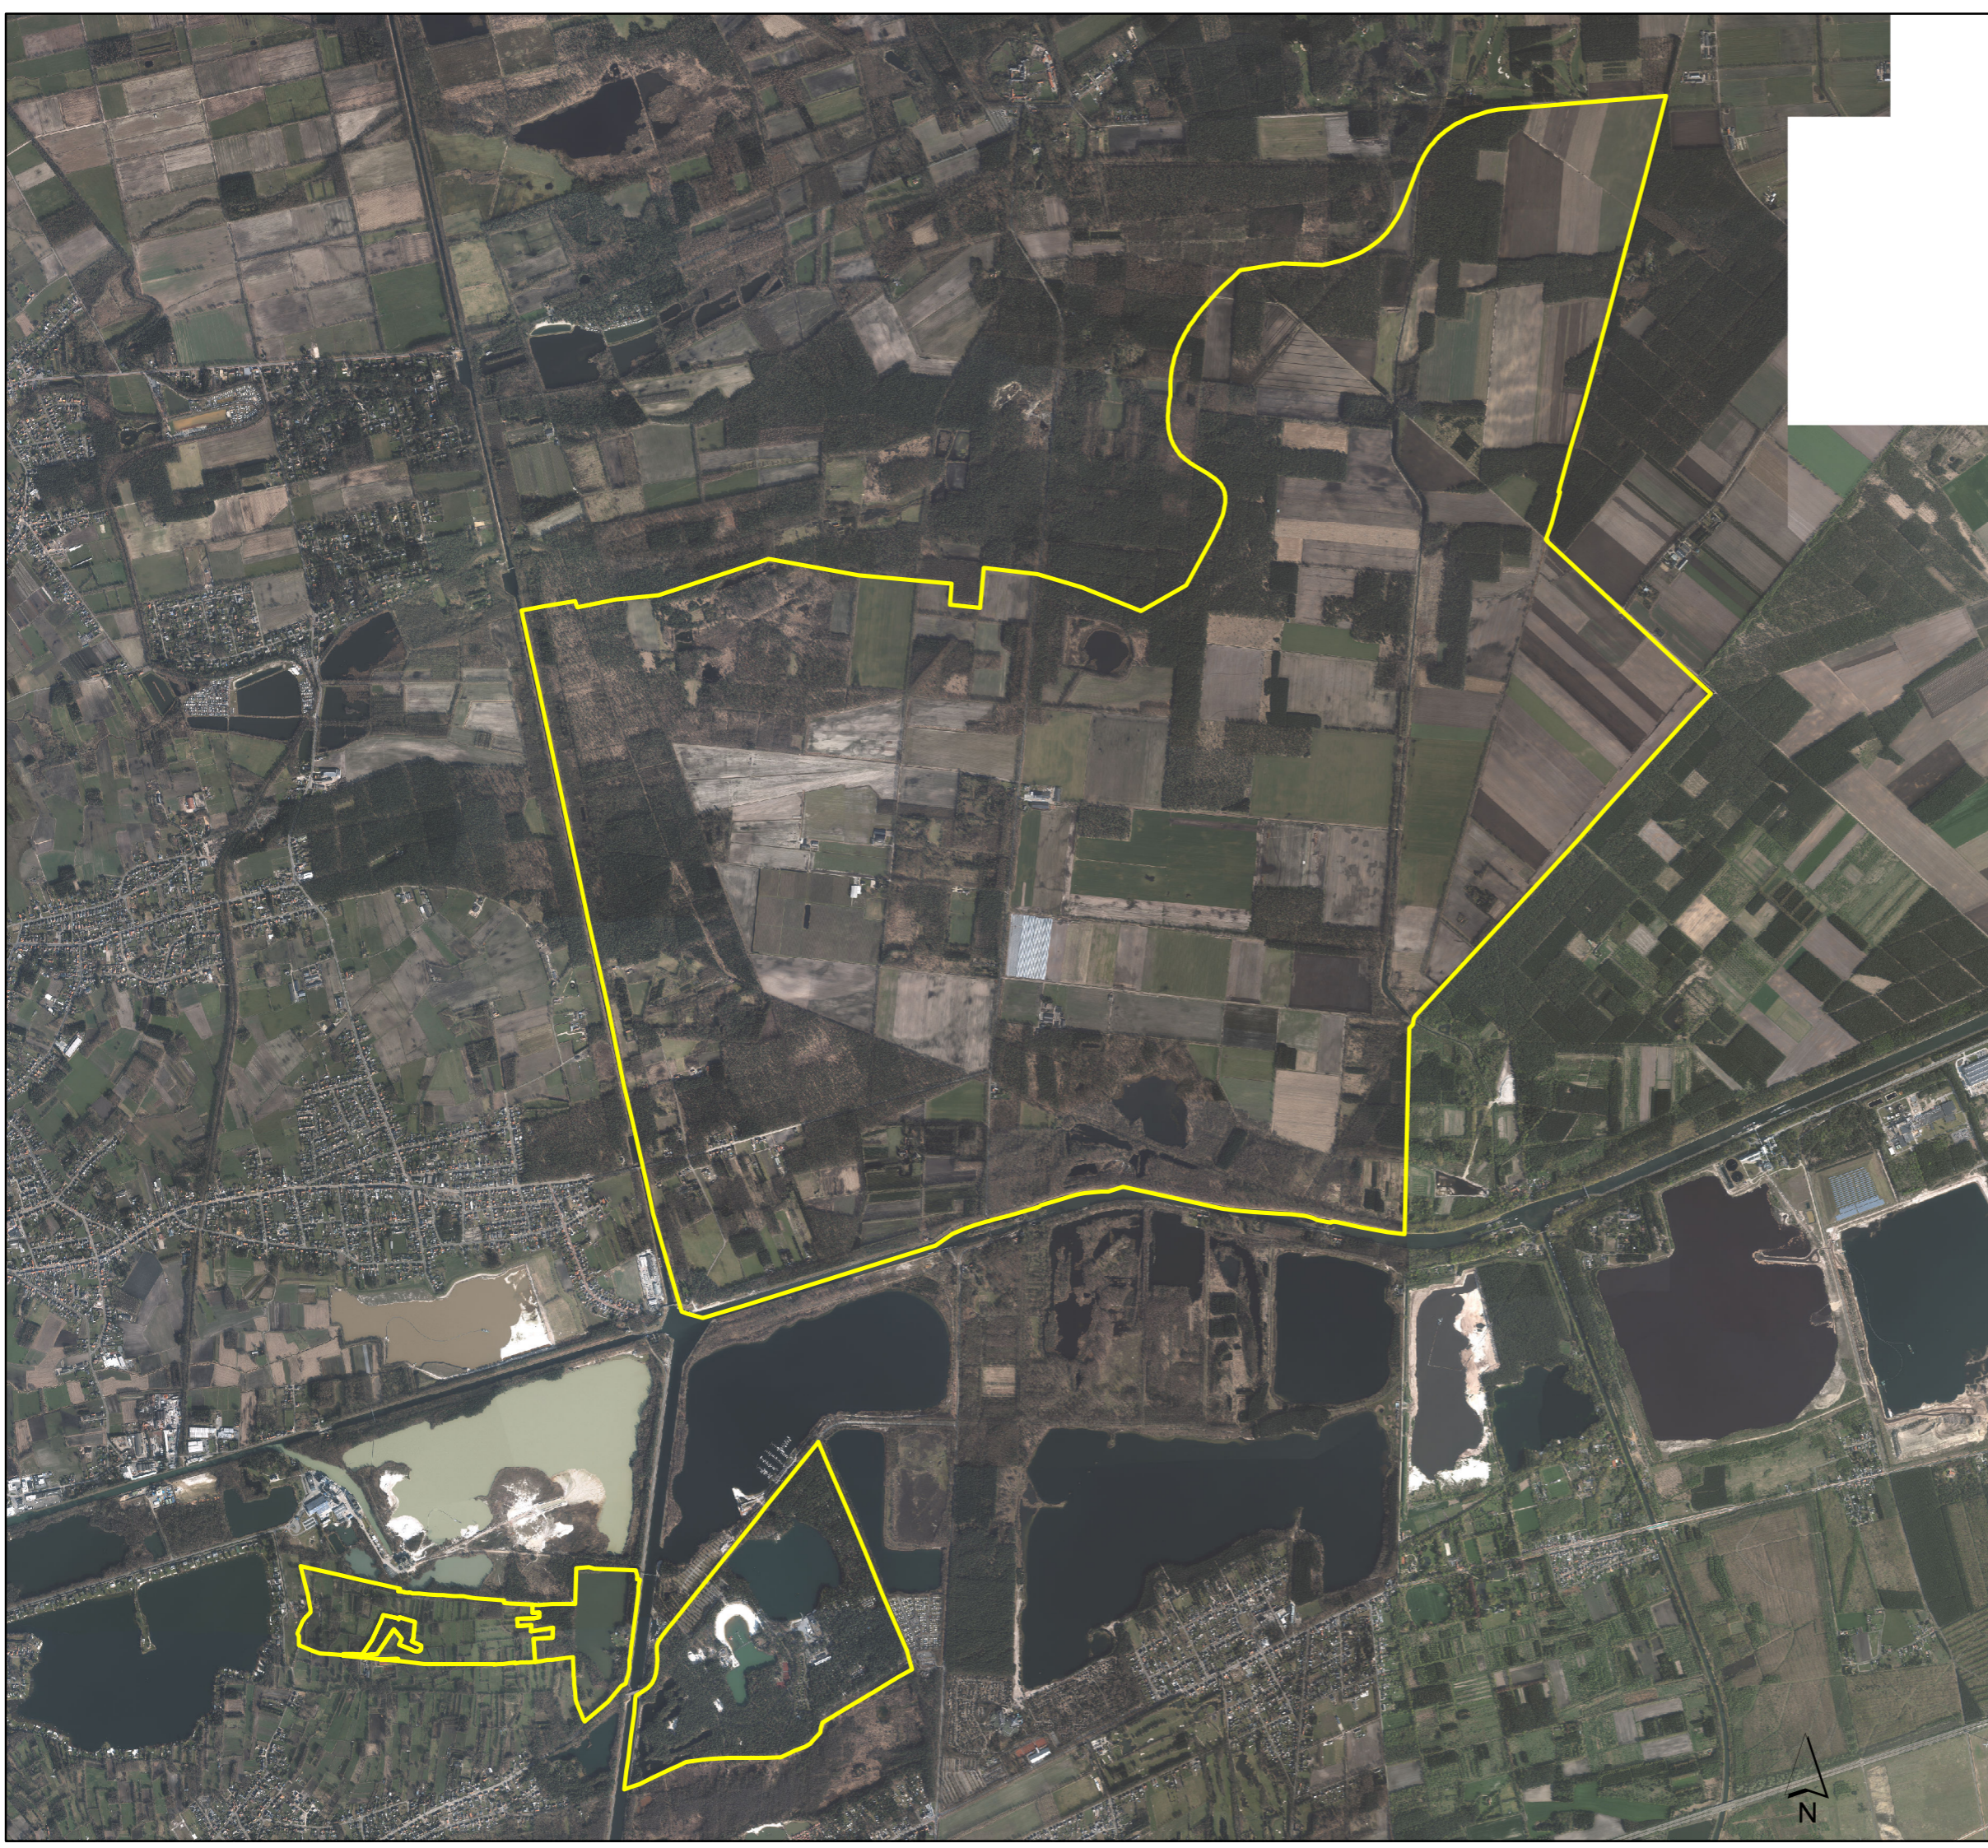

**Provincie
Antwerpen**

Kaart 1:
Situering projectgebied

 Projectgebied nota Landbouw

Nota Landbouw
Kempense Meren II
juni 2017

**Provincie
Antwerpen**

Kaart 2:
Situering landbouwgebruik

-  Projectgebied nota Landbouw
-  landbouwpercelen 2016

Nota Landbouw
Kempense Meren II
juni 2017

Provincie
Antwerpen

Kaart 3:
Bedrijfstype

 Projectgebied nota Landbouw

 gebruiker gevestigd in buitenland*

 akkerbouwbedrijf

 fruitteeltbedrijf

 graasdierbedrijf

Nota Landbouw
Kempense Meren II
juni 2017

**Provincie
Antwerpen**

Kaart 6:
Landbouwgebruik in plangebieden
uit landbouw

 Projectgebied nota Landbouw

 plangebieden Koemook Zuid,
Koemook Oost, Harde Putten,
Ontginningszone Noord en
locatiealternatieven Zuid en Zuid'