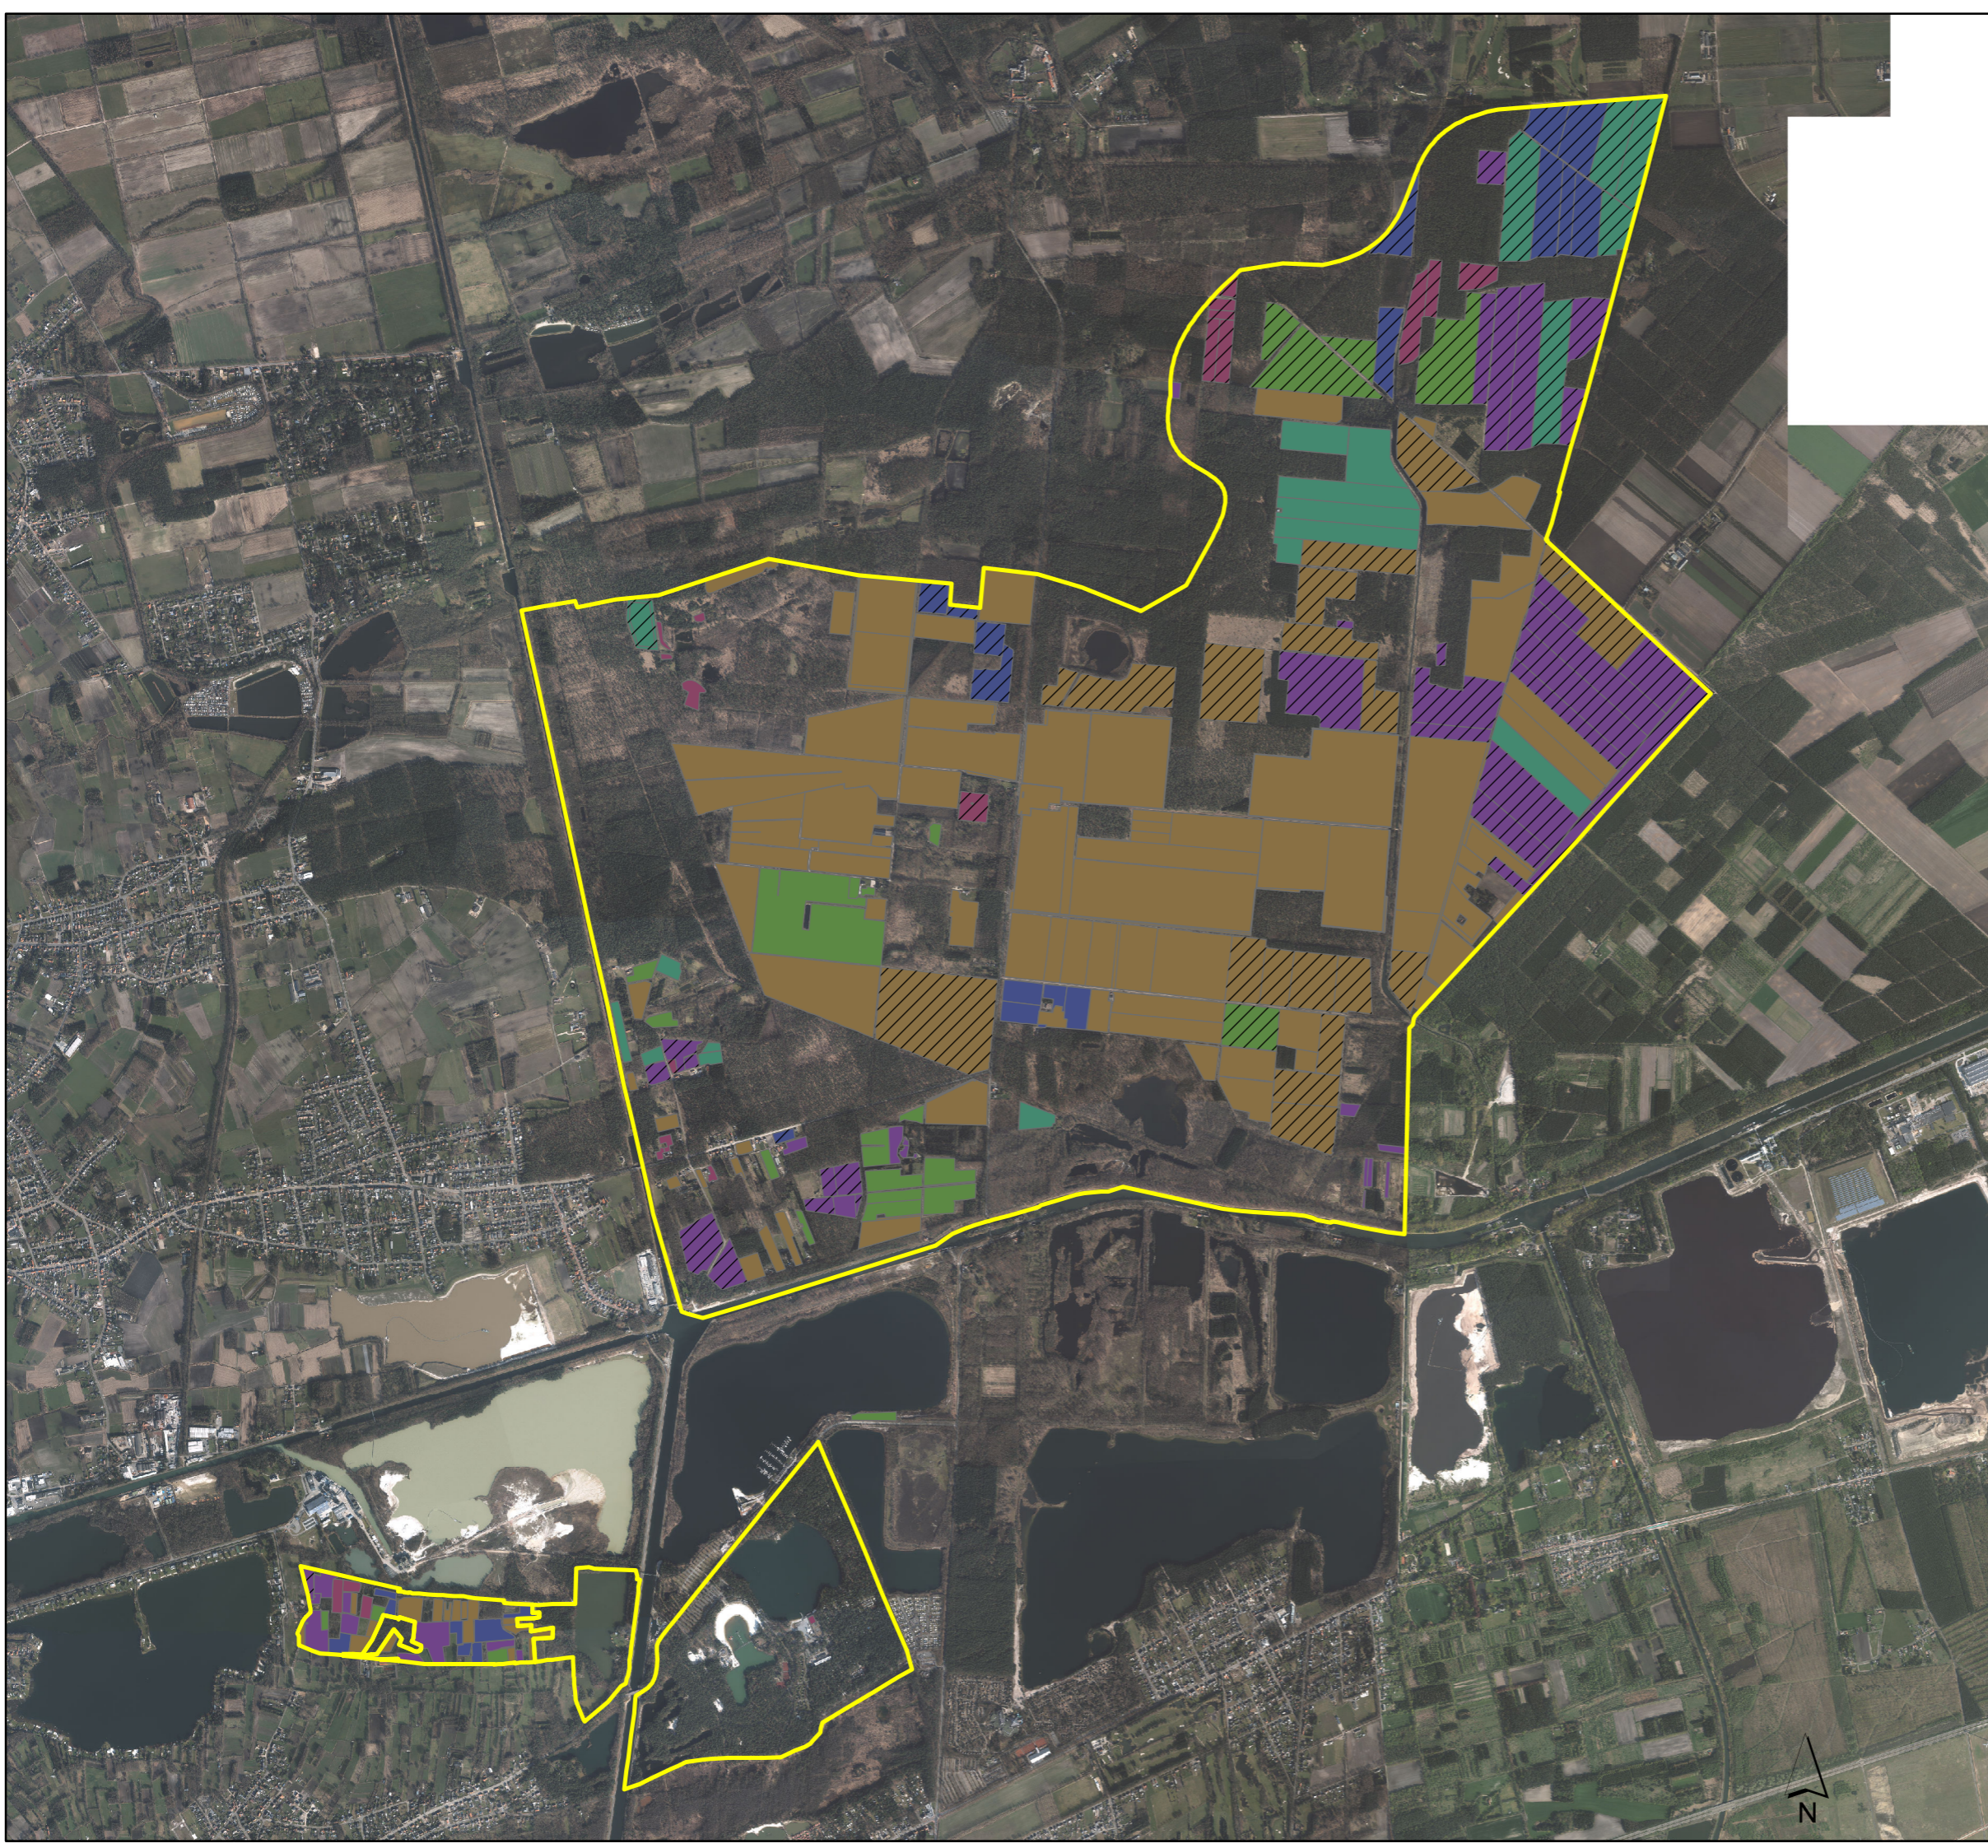

**Provincie
Antwerpen**

Kaart 4:
Teelten

Nota Landbouw
Kempense Meren II
juni 2017

**Provincie
Antwerpen**

Kaart 5:
Economische bedrijfsomvang

 Projectgebied nota Landbouw

 gebruiker gevestigd in buitenland*

 geen productie

 zeer klein

 klein

 matig

 groot

 zeer groot

*bedrijfstype en -omvang kunnen niet desktop worden bepaald, er zijn geen diergegevens gekend bij de Vlaamse Overheid wanneer een bedrijf is gevestigd in het buitenland

Nota Landbouw
Kempense Meren II
juni 2017

**Provincie
Antwerpen**

Kaart 6:
Landbouwgebruik in plangebieden
uit landbouw

 Projectgebied nota Landbouw

 plangebieden Koemook Zuid,
Koemook Oost, Harde Putten,
Ontginningszone Noord en
locatiealternatieven Zuid en Zuid'

 bedrijfsgebouwen

Nota Landbouw
Kempense Meren II
juni 2017

**Provincie
Antwerpen**

Kaart 7:
Plangebieden zeven heerlijkheden

 Projectgebied nota Landbouw

 Plangebieden
zeven heerlijkheden

 plangebieden Zeven Heerlijk-
heden - in landbouwgebruik