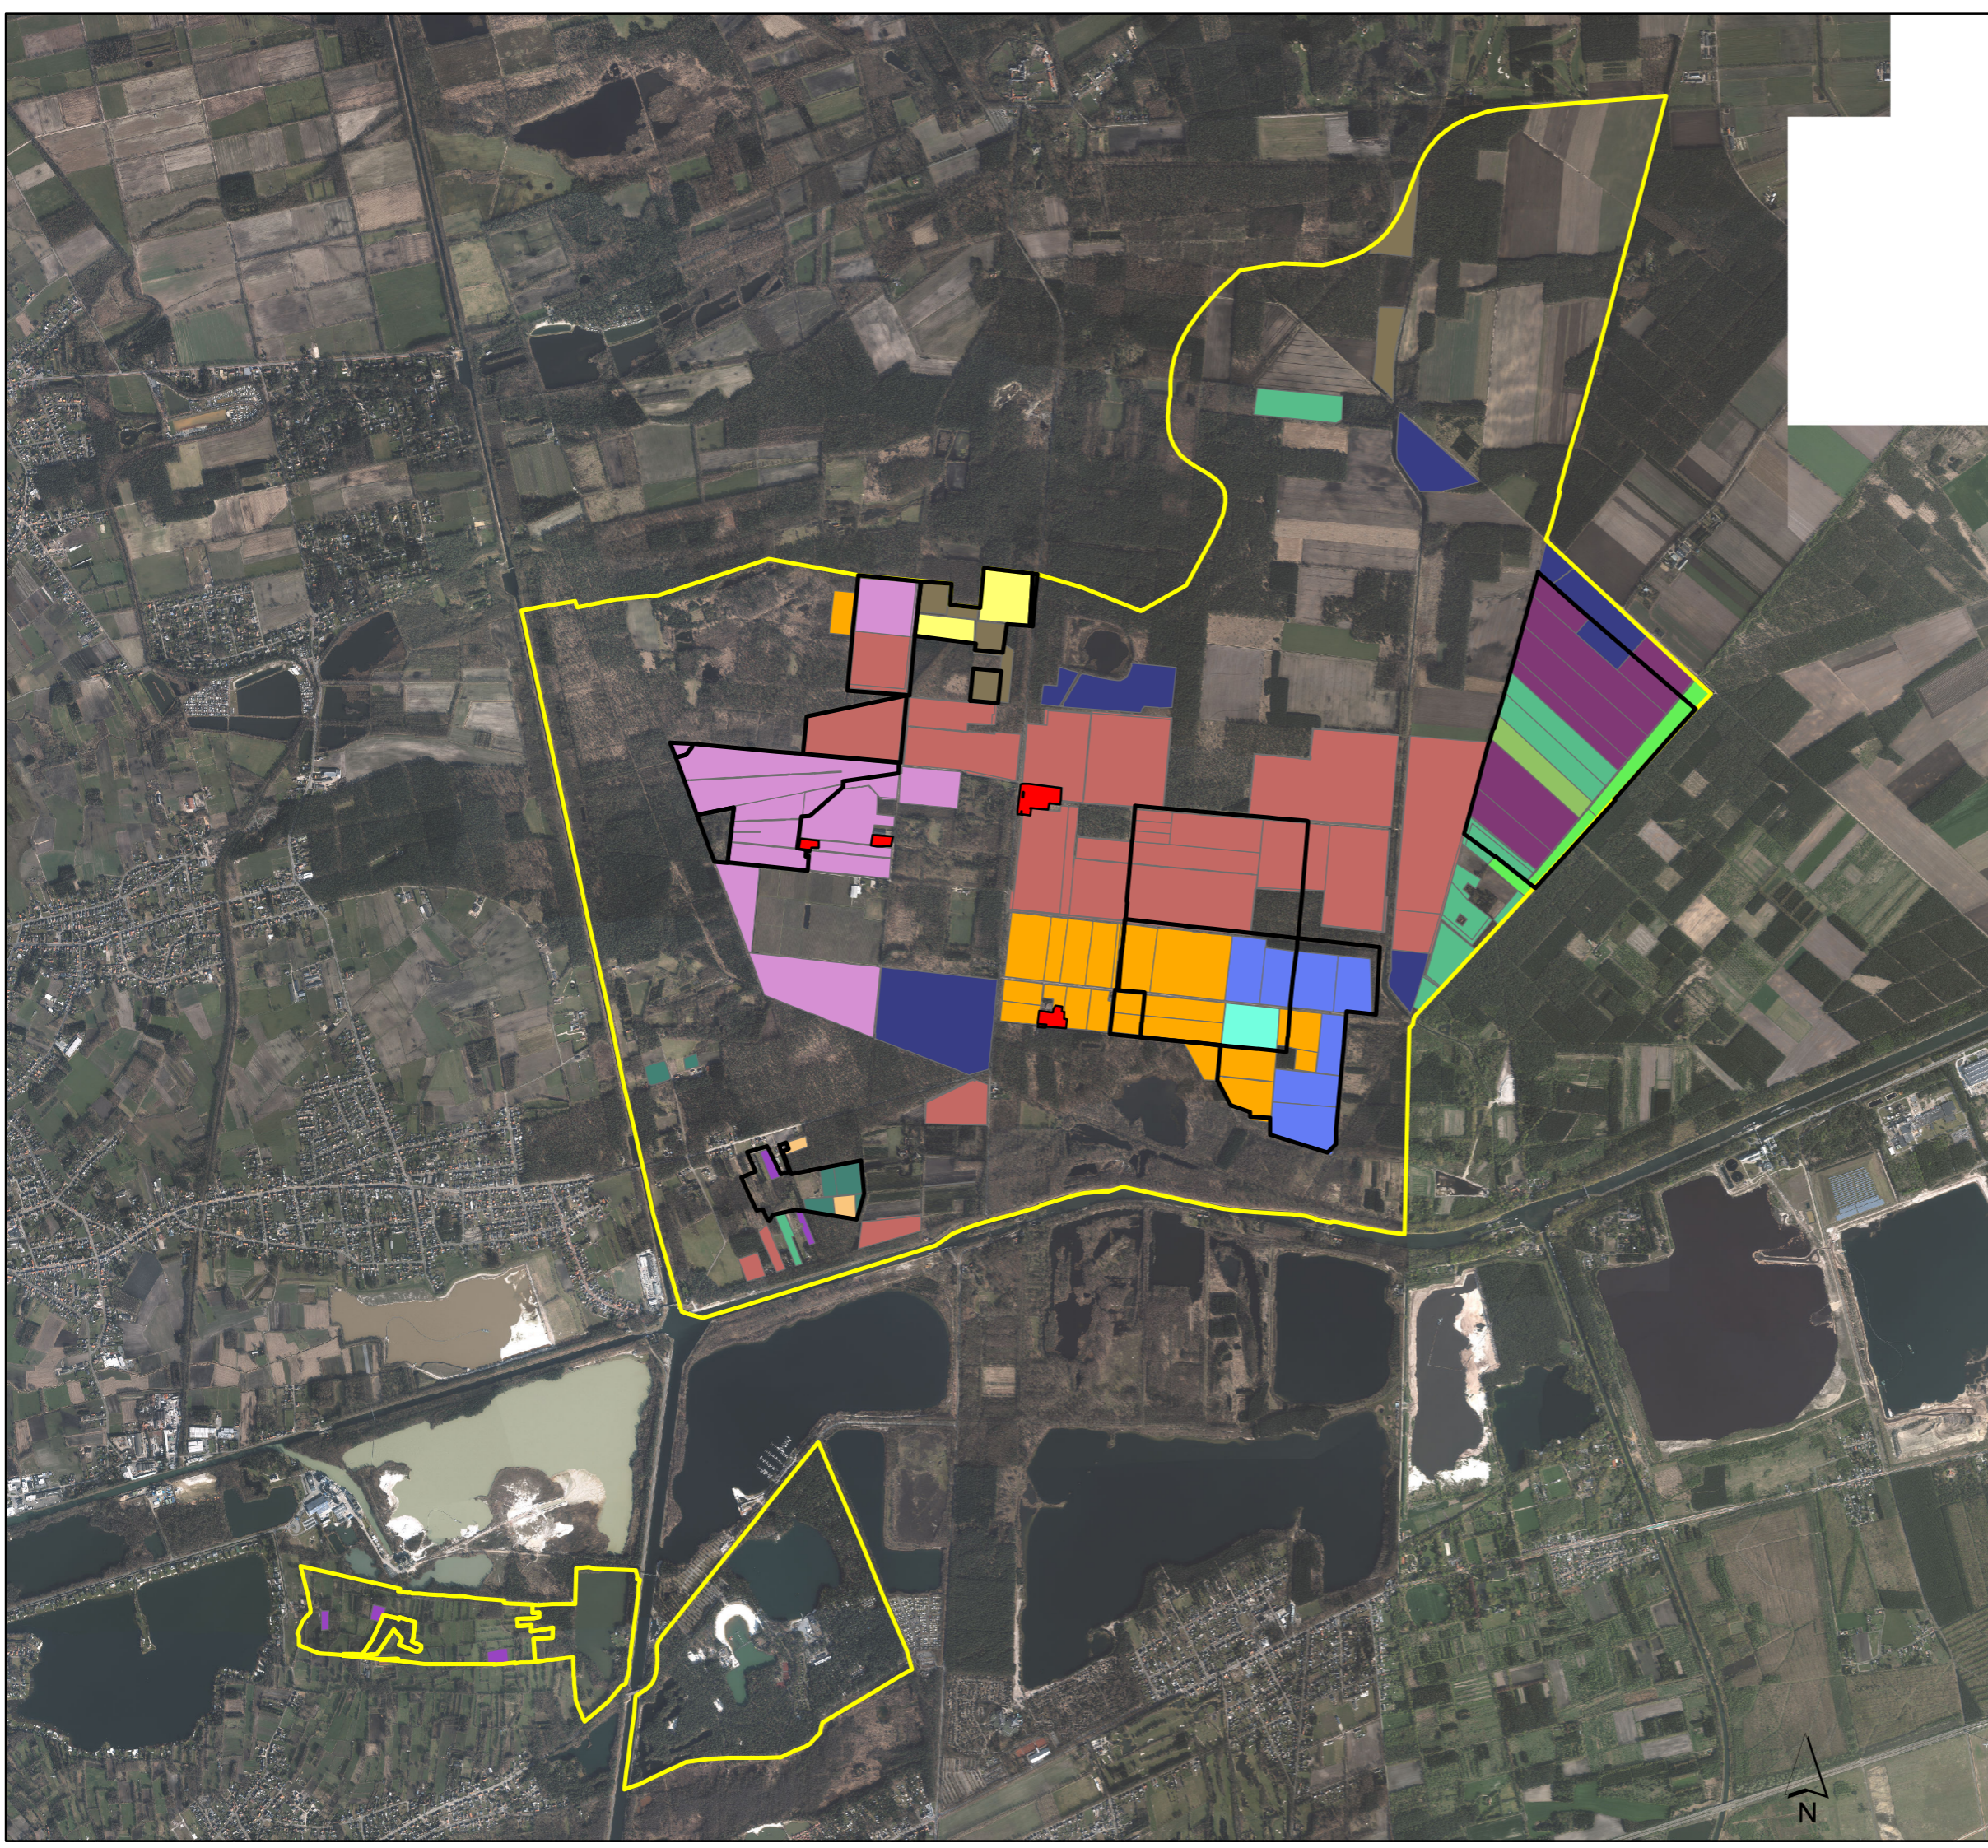

**Provincie
Antwerpen**

Kaart 1:
Situering projectgebied

 Projectgebied nota Landbouw

Nota Landbouw
Kempense Meren II
juni 2017

**Provincie
Antwerpen**

Kaart 2:
Situering landbouwgebruik

-  Projectgebied nota Landbouw
-  landbouwpercelen 2016

**Provincie
Antwerpen**

Kaart 4:
Teelten

Nota Landbouw
Kempense Meren II
juni 2017

**Provincie
Antwerpen**

Kaart 5:
Economische bedrijfsomvang

 Projectgebied nota Landbouw

 gebruiker gevestigd in buitenland*

Nota Landbouw
Kempense Meren II
juni 2017

**Provincie
Antwerpen**

Kaart 6:
Landbouwgebruik in plangebieden
uit landbouw

 Projectgebied nota Landbouw

 plangebieden Koemook Zuid,
Koemook Oost, Harde Putten,
Ontginningszone Noord en
locatiealternatieven Zuid en Zuid'

 bedrijfsgebouwen

Nota Landbouw
Kempense Meren II
juni 2017

**Provincie
Antwerpen**

Kaart 7:
Plangebieden zeven heerlijkheden

 Projectgebied nota Landbouw

 Plangebieden
zeven heerlijkheden

 plangebieden Zeven Heerlijk-
heden - in landbouwgebruik