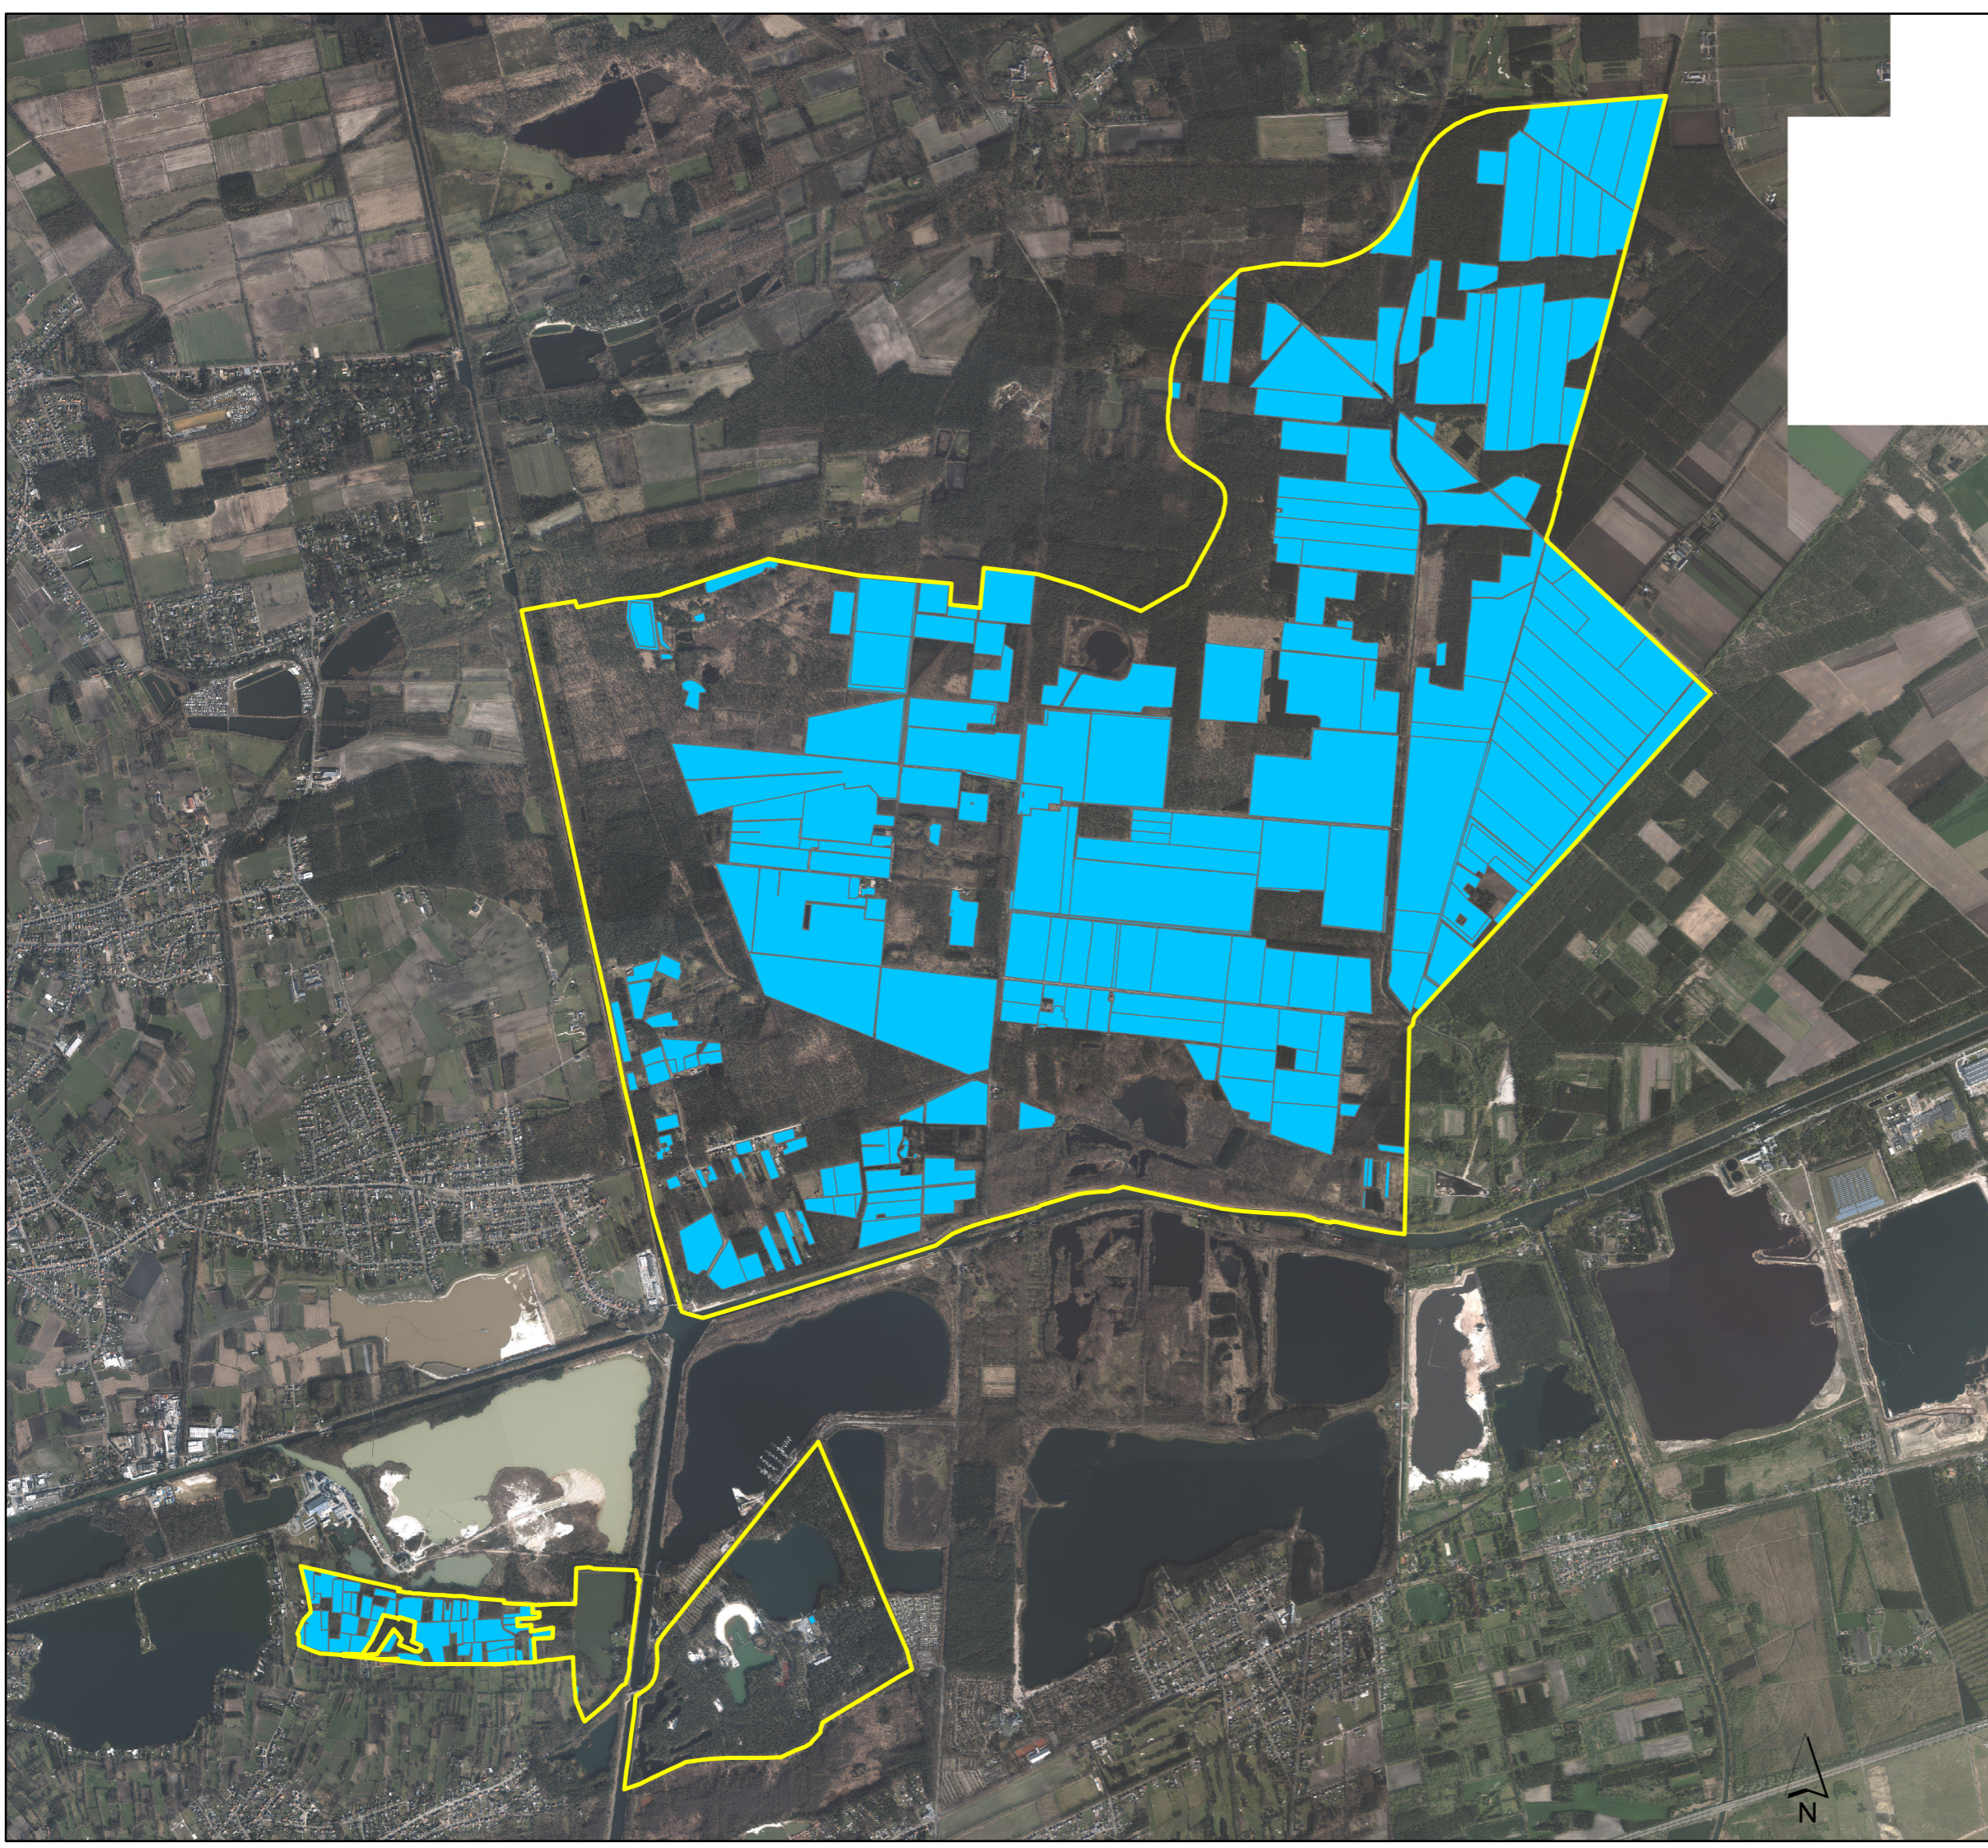

**Provincie
Antwerpen**

Kaart 1:
Situering projectgebied

 Projectgebied nota Landbouw

Nota Landbouw
Kempense Meren II
juni 2017

**Provincie
Antwerpen**

Kaart 2:
Situering landbouwgebruik

-  Projectgebied nota Landbouw
-  landbouwpercelen 2016

Nota Landbouw
Kempense Meren II
juni 2017

Provincie
Antwerpen

Kaart 3:
Bedrijfstype

 Projectgebied nota Landbouw

 gebruiker gevestigd in buitenland*

 akkerbouwbedrijf

 fruitteeltbedrijf

 graasdierbedrijf

**Provincie
Antwerpen**

Kaart 4:
Teelten

Nota Landbouw
Kempense Meren II
juni 2017

**Provincie
Antwerpen**

Kaart 5:
Economische bedrijfsomvang

 Projectgebied nota Landbouw

 gebruiker gevestigd in buitenland*

Nota Landbouw
Kempense Meren II
juni 2017

**Provincie
Antwerpen**

Kaart 6:
Landbouwgebruik in plangebieden
uit landbouw

 Projectgebied nota Landbouw

 plangebieden Koemook Zuid,
Koemook Oost, Harde Putten,
Ontginningszone Noord en
locatiealternatieven Zuid en Zuid'