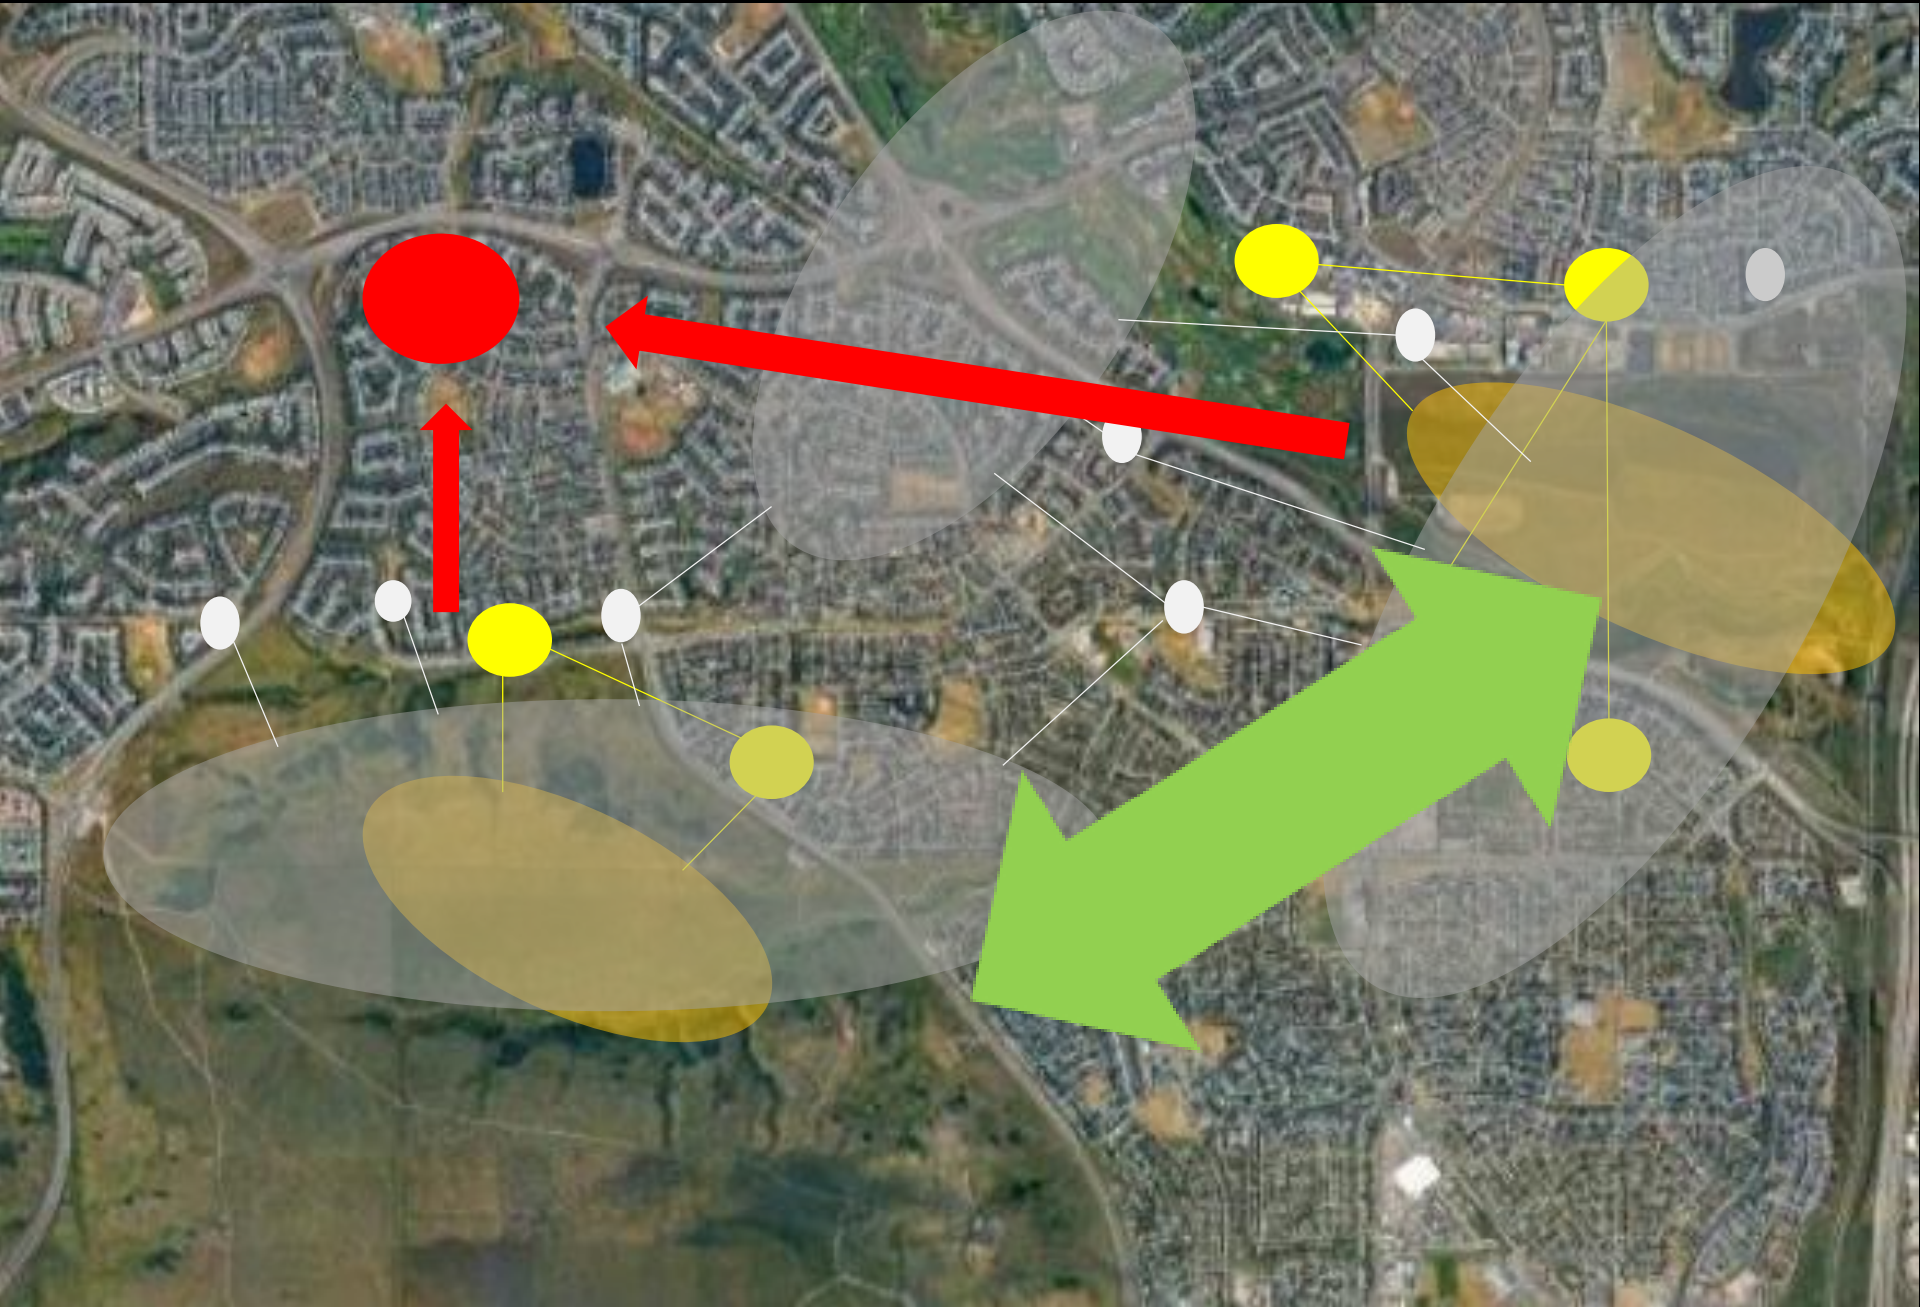

Vrij naar: [De stad als vleermuishabitat (Korsten&Limpens)](#)