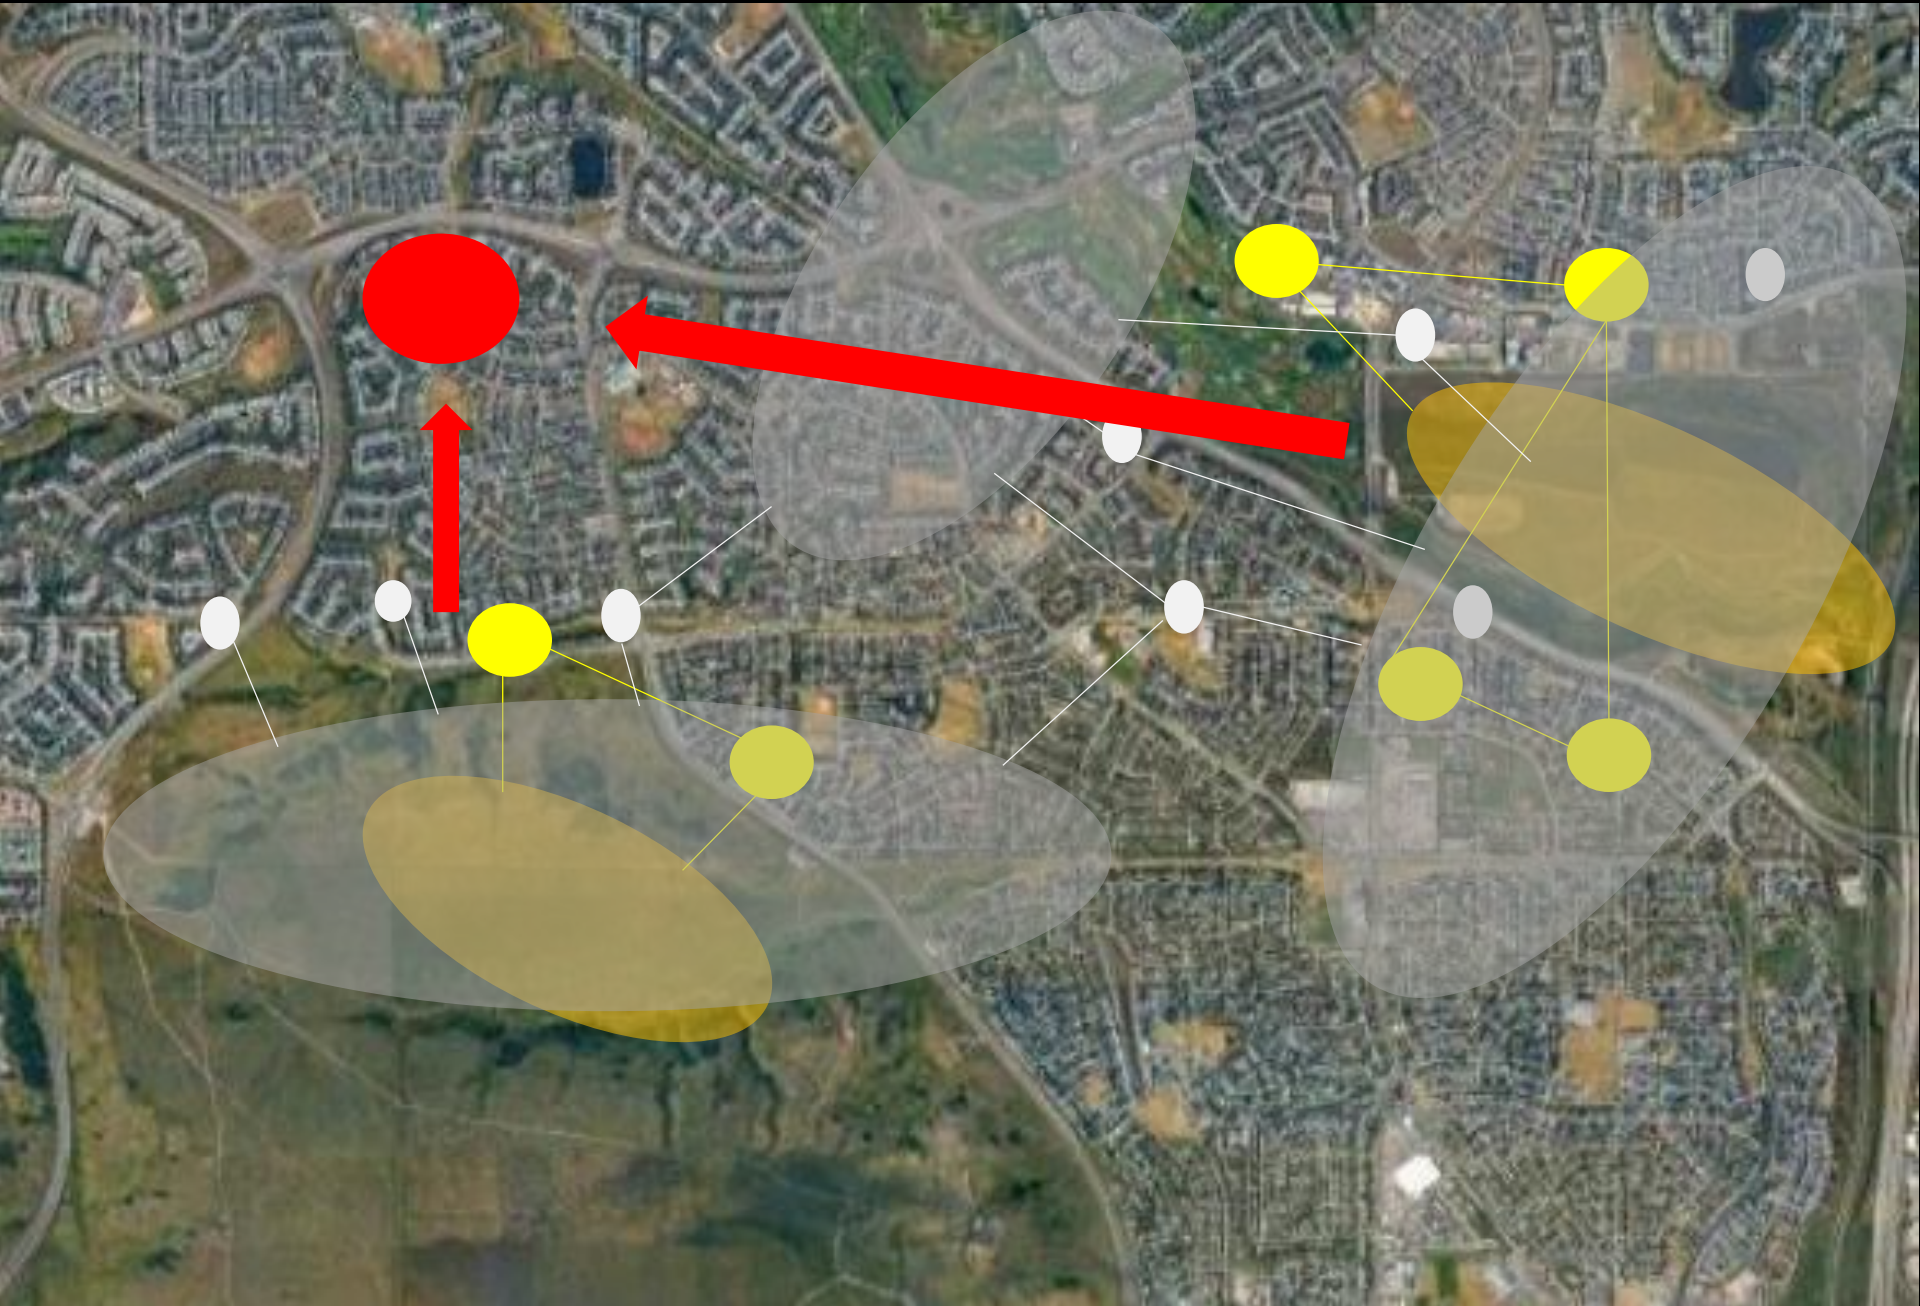

N101

Scheldelaan

Scheldelaan

Polderdijkweg

Polderdijkweg

Google

BINAIRE OPDELING LANDSCHAP

	J	F	M	A	M	J	J	A	S	O	N	D
activiteit	winterslaap		migratie		kraamtijd		paartijd / migratie			winterslaap		
functie	winterverblijf		tussen-verblijf		kraamverblijfplaats / zomerverblijfplaats		paarverblijfplaats			winterverblijfplaats		

Vrij naar: [De stad als vleermuishabitat \(Korsten&Limpens\)](#)

Vrij naar: [De stad als vleermuishabitat \(Korsten&Limpens\)](#)

Vrij naar: [De stad als vleermuishabitat \(Korsten&Limpens\)](#)

Vrij naar: [De stad als vleermuishabitat \(Korsten&Limpens\)](#)

Vrij naar: [De stad als vleermuishabitat \(Korsten&Limpens\)](#)

Vrij naar: [De stad als vleermuishabitat \(Korsten&Limpens\)](#)

Vrij naar: [De stad als vleermuishabitat \(Korsten&Limpens\)](#)

Ecologische val