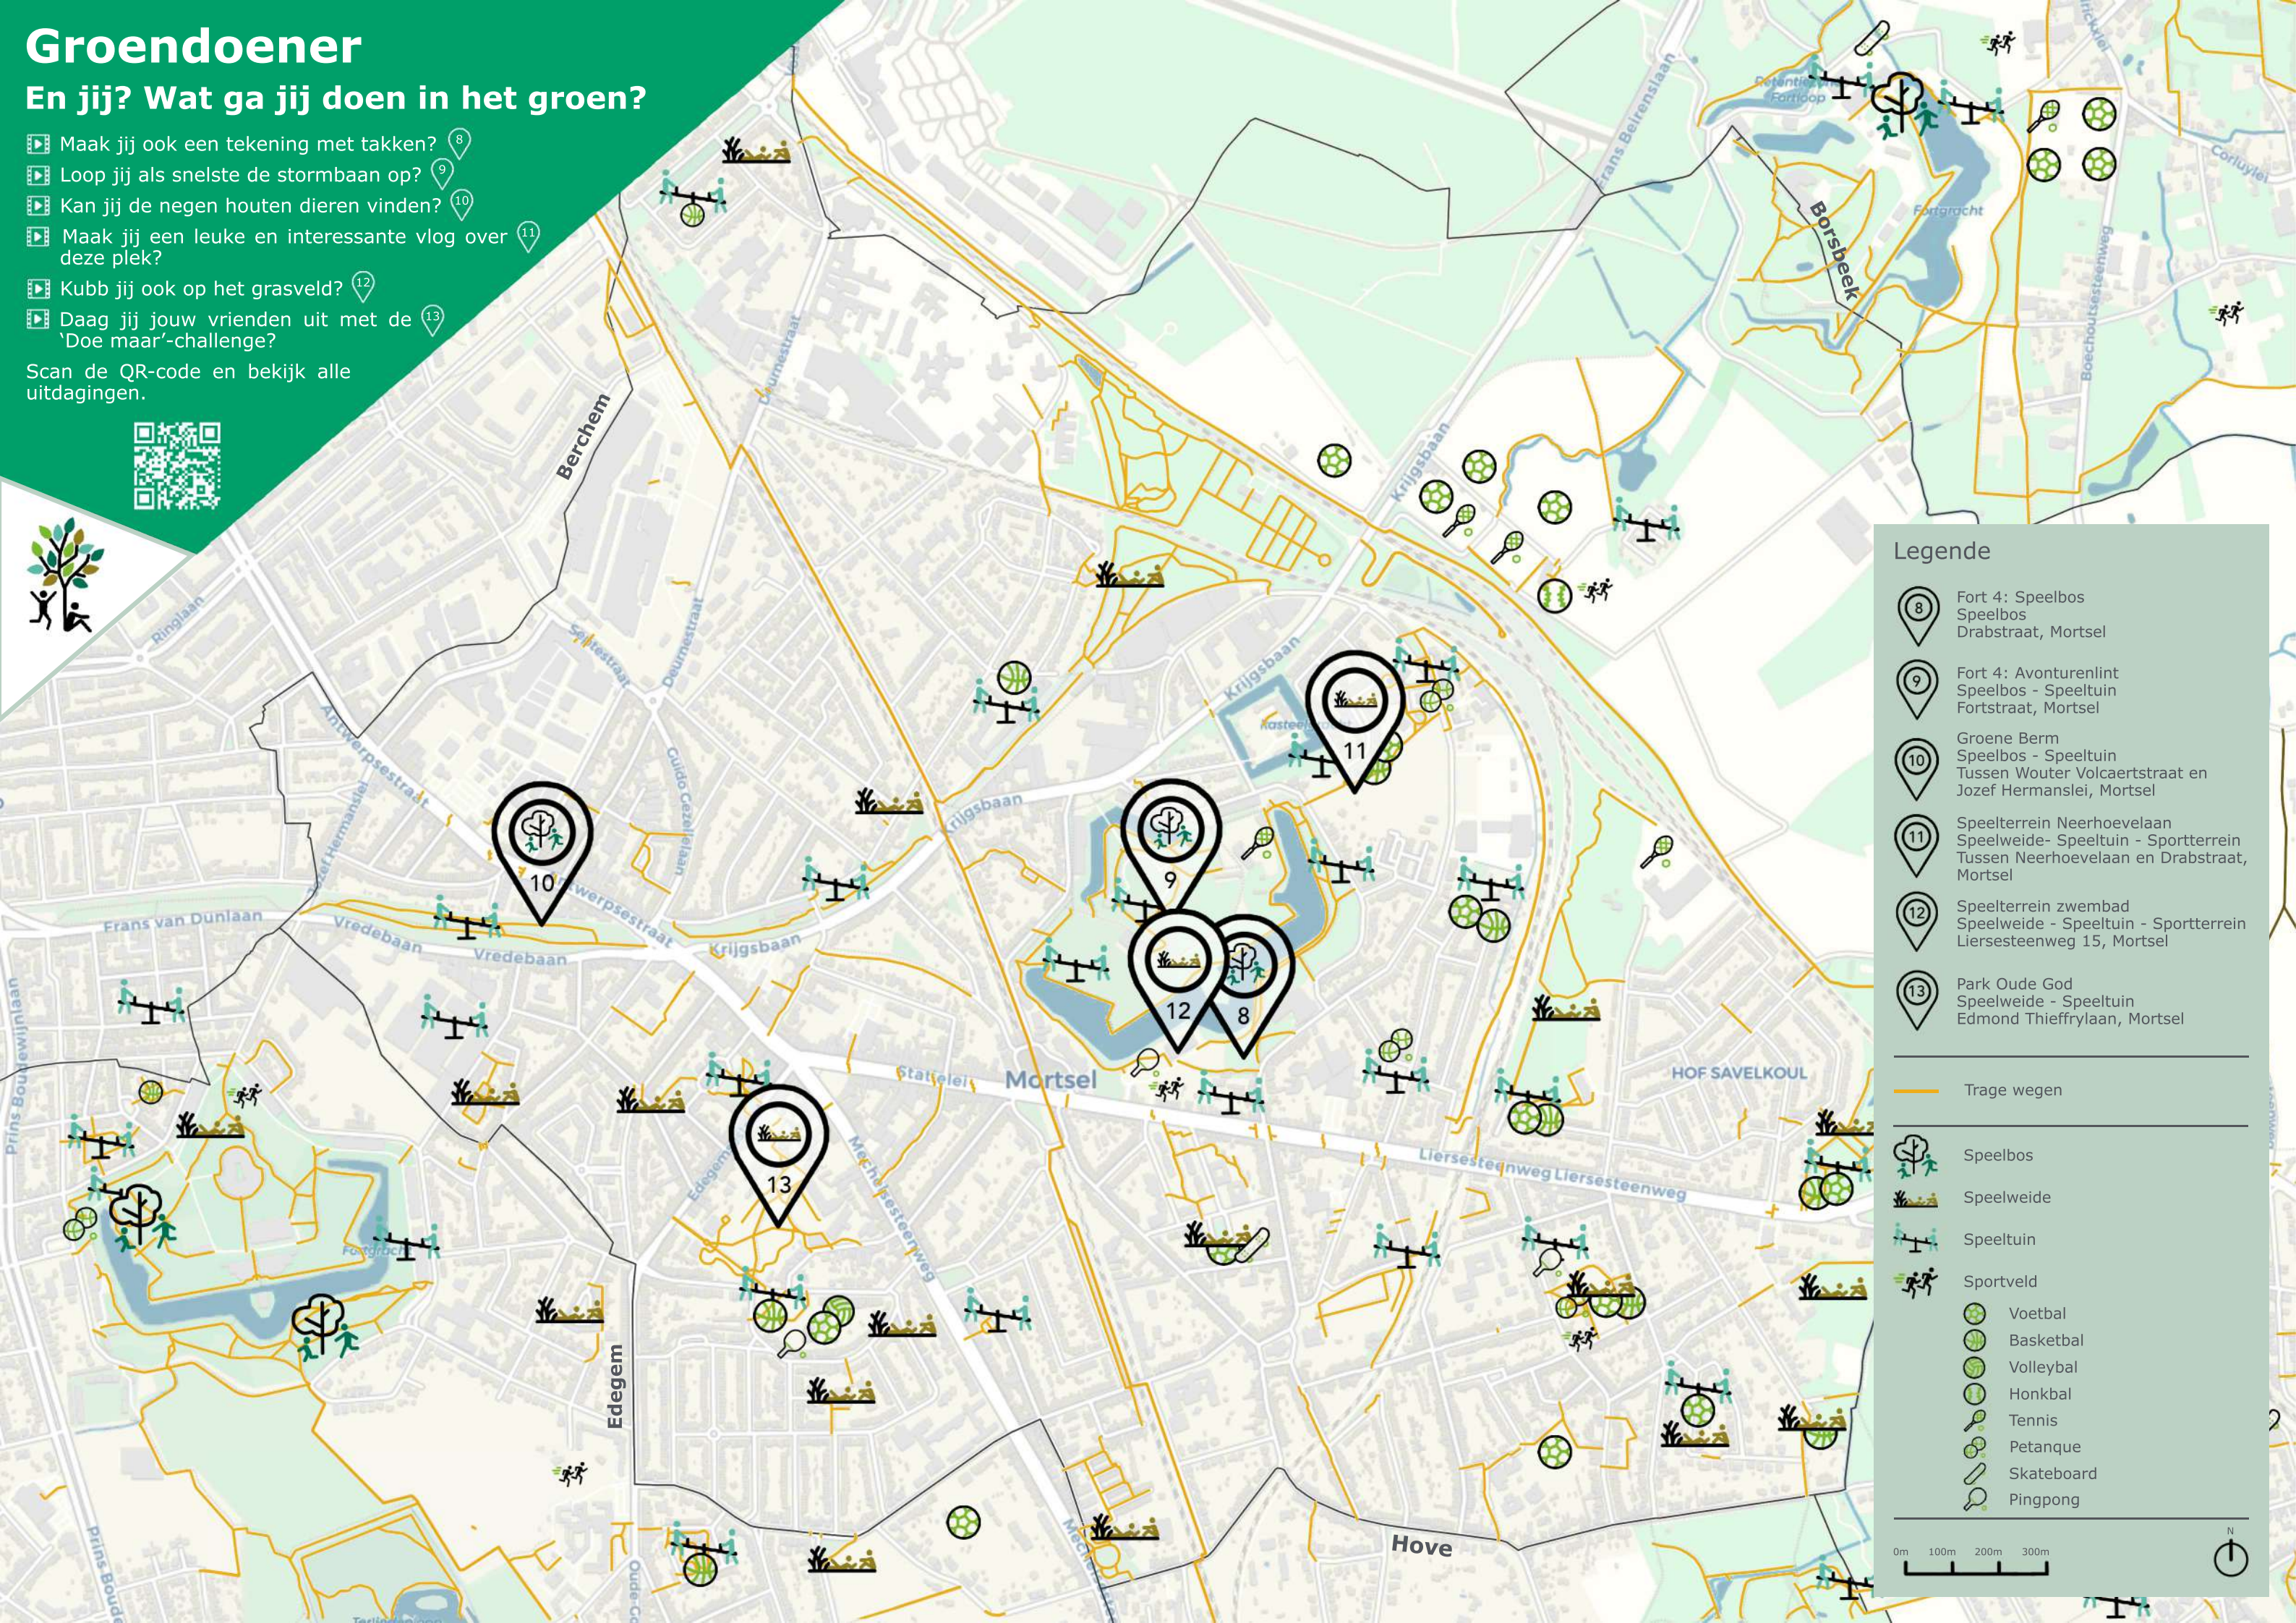

Het project Groendoener kadert binnen het strategisch project 'Beleefbare Open Ruimte in de Antwerpse Zuidrand'. Provincie Antwerpen, lokale besturen, de Vlaamse Overheid, middenveldorganisaties en burgers bundelen de krachten om de open ruimte beleefbaar te maken met plaats voor natuur en bos, trage wegen en water, duurzame landbouw, erfgoed en ontspanning.

Met steun van

Meer info en andere kaarten vind je op [www.provincieantwerpen.be/groendoener](http://www.provincieantwerpen.be/groendoener)

Coördinatie en redactie: provincie Antwerpen, Strategisch Project Beleefbare Open Ruimte Antwerpse Zuidrand (BORAZ) i.s.m. partners: lokale besturen Aartselaar, Borchout, Borsbreek, Edegem, Hove, Kontich, Lint, Mortsel

Opmaak en ontwerp: Createlli - Copyright tekst: Provincie Antwerpen - Copyright kaart: bijdragers OpenStreetMap - Editie 2021

V.U.: Dirk Vandenbussche, Koningin Elisabethlei 22, 2018 Antwerpen

De informatie werd met zorg verzameld. Wijzigingen zijn altijd mogelijk, maar vallen niet onder de verantwoordelijkheid van de uitgever.

### Legende

- <sup>8</sup> Fort 4: Speelbos  
Drabstraat, Morsel
- <sup>9</sup> Fort 4: Avonturenlint  
Speelbos - Speeltu  
Fortstraat, Morsel
- Groene Berm  
Speelbos - Speeltu  
Tussen Wouter Volcaertstraat en  
Jozef Hermanslei, Morsel
- <sup>10</sup> Speelterrein Neerhoevelaan  
Speelweide - Speeltu  
Tussen Neerhoevelaan en Drabstraat,  
Morsel
- <sup>11</sup> Speelterrein zwembad  
Speelweide - Speeltu  
Sportterrein  
Liersesteenweg 15, Morsel
- <sup>12</sup> Park Oude God  
Speelweide - Speeltu  
Edmond Thieffrylaan, Morsel