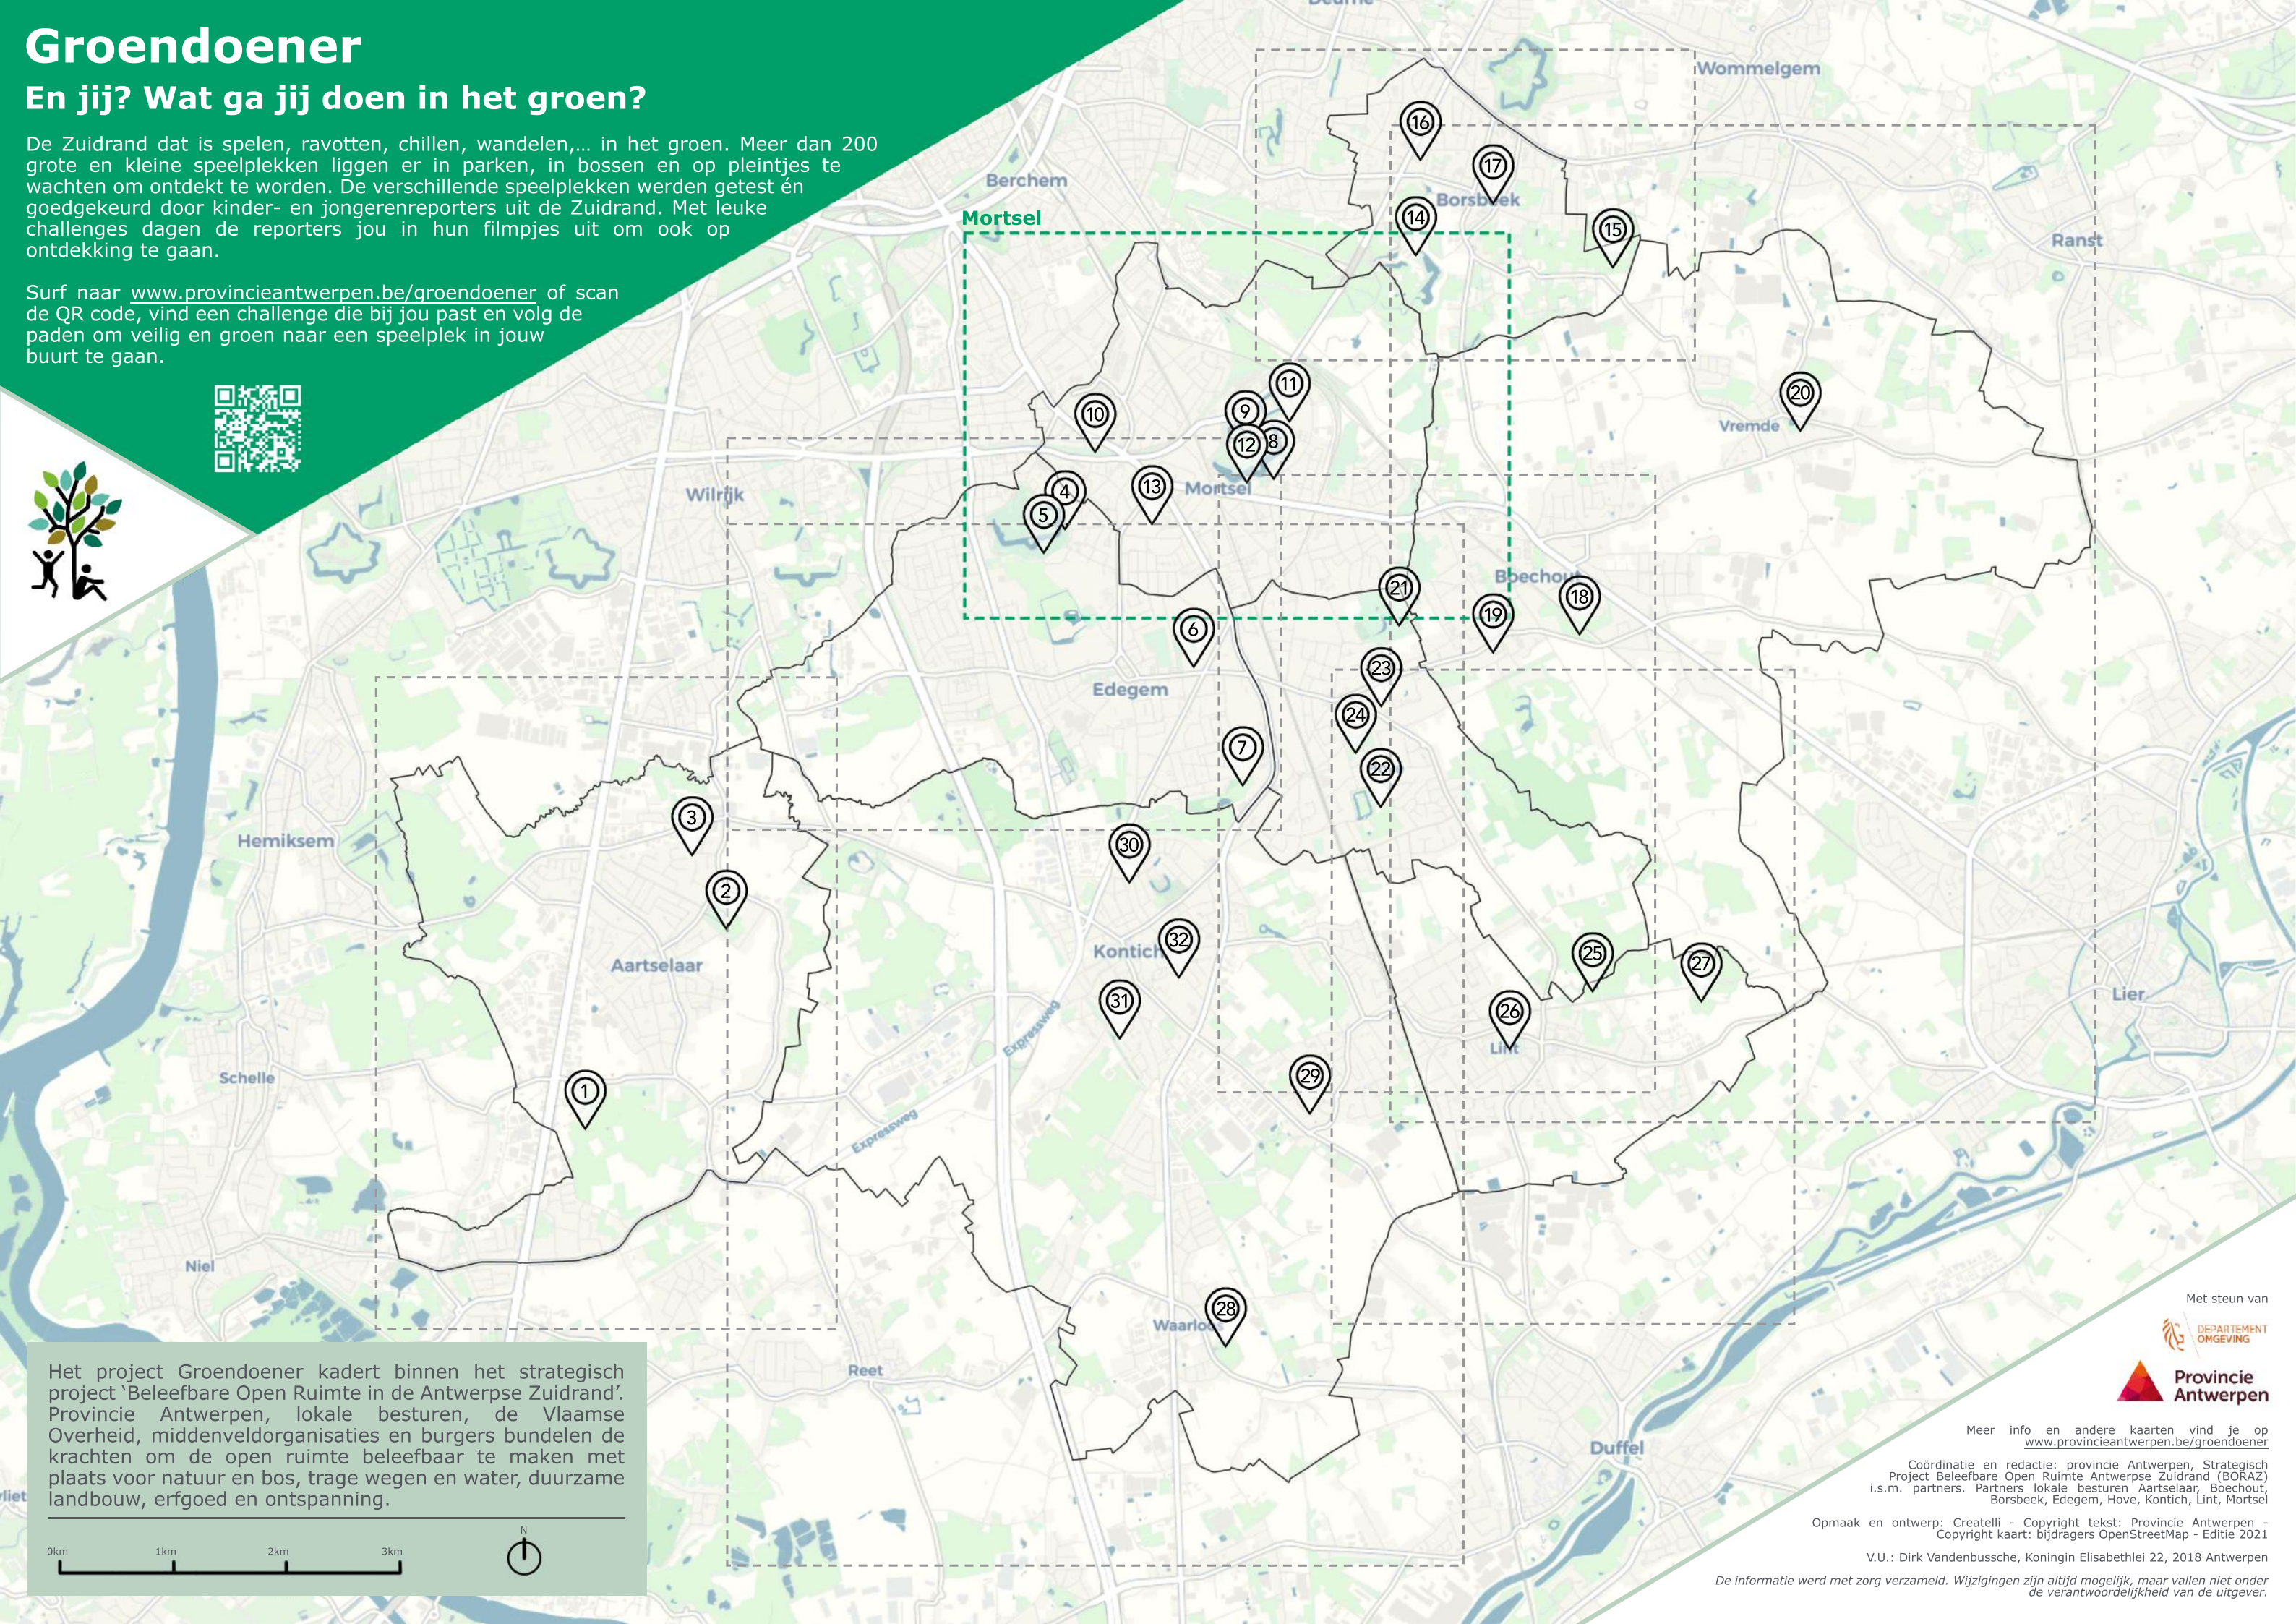

## En jij? Wat ga jij doen in het groen?

De Zuidrand dat is spelen, ravotten, chillen, wandelen,... in het groen. Meer dan 200 grote en kleine speelplekken liggen er in parken, in bossen en op pleintjes te wachten om ontdekt te worden. De verschillende speelplekken werden getest én goedgekeurd door kinder- en jongerenreporters uit de Zuidrand. Met leuke challenges dagen de reporters jou in hun filmpjes uit om ook op ontdekking te gaan.

Surf naar [www.provincieantwerpen.be/groendoener](http://www.provincieantwerpen.be/groendoener) of scan de QR code, vind een challenge die bij jou past en volg de paden om veilig en groen naar een speelplek in jouw buurt te gaan.

Het project Groendoener kadert binnen het strategisch project 'Beleefbare Open Ruimte in de Antwerpse Zuidrand'. Provincie Antwerpen, lokale besturen, de Vlaamse Overheid, middenveldorganisaties en burgers bundelen de krachten om de open ruimte beleefbaar te maken met plaats voor natuur en bos, trage wegen en water, duurzame landbouw, erfgoed en ontspanning.

Met steun van

Meer info en andere kaarten vind je op [www.provincieantwerpen.be/groendoener](http://www.provincieantwerpen.be/groendoener)

Coördinatie en redactie: provincie Antwerpen, Strategisch Project Beleefbare Open Ruimte Antwerpse Zuidrand (BORAZ) i.s.m. partners: lokale besturen Aartselaar, Borchout, Borsbreek, Edegem, Hove, Kontich, Lint, Mortsel