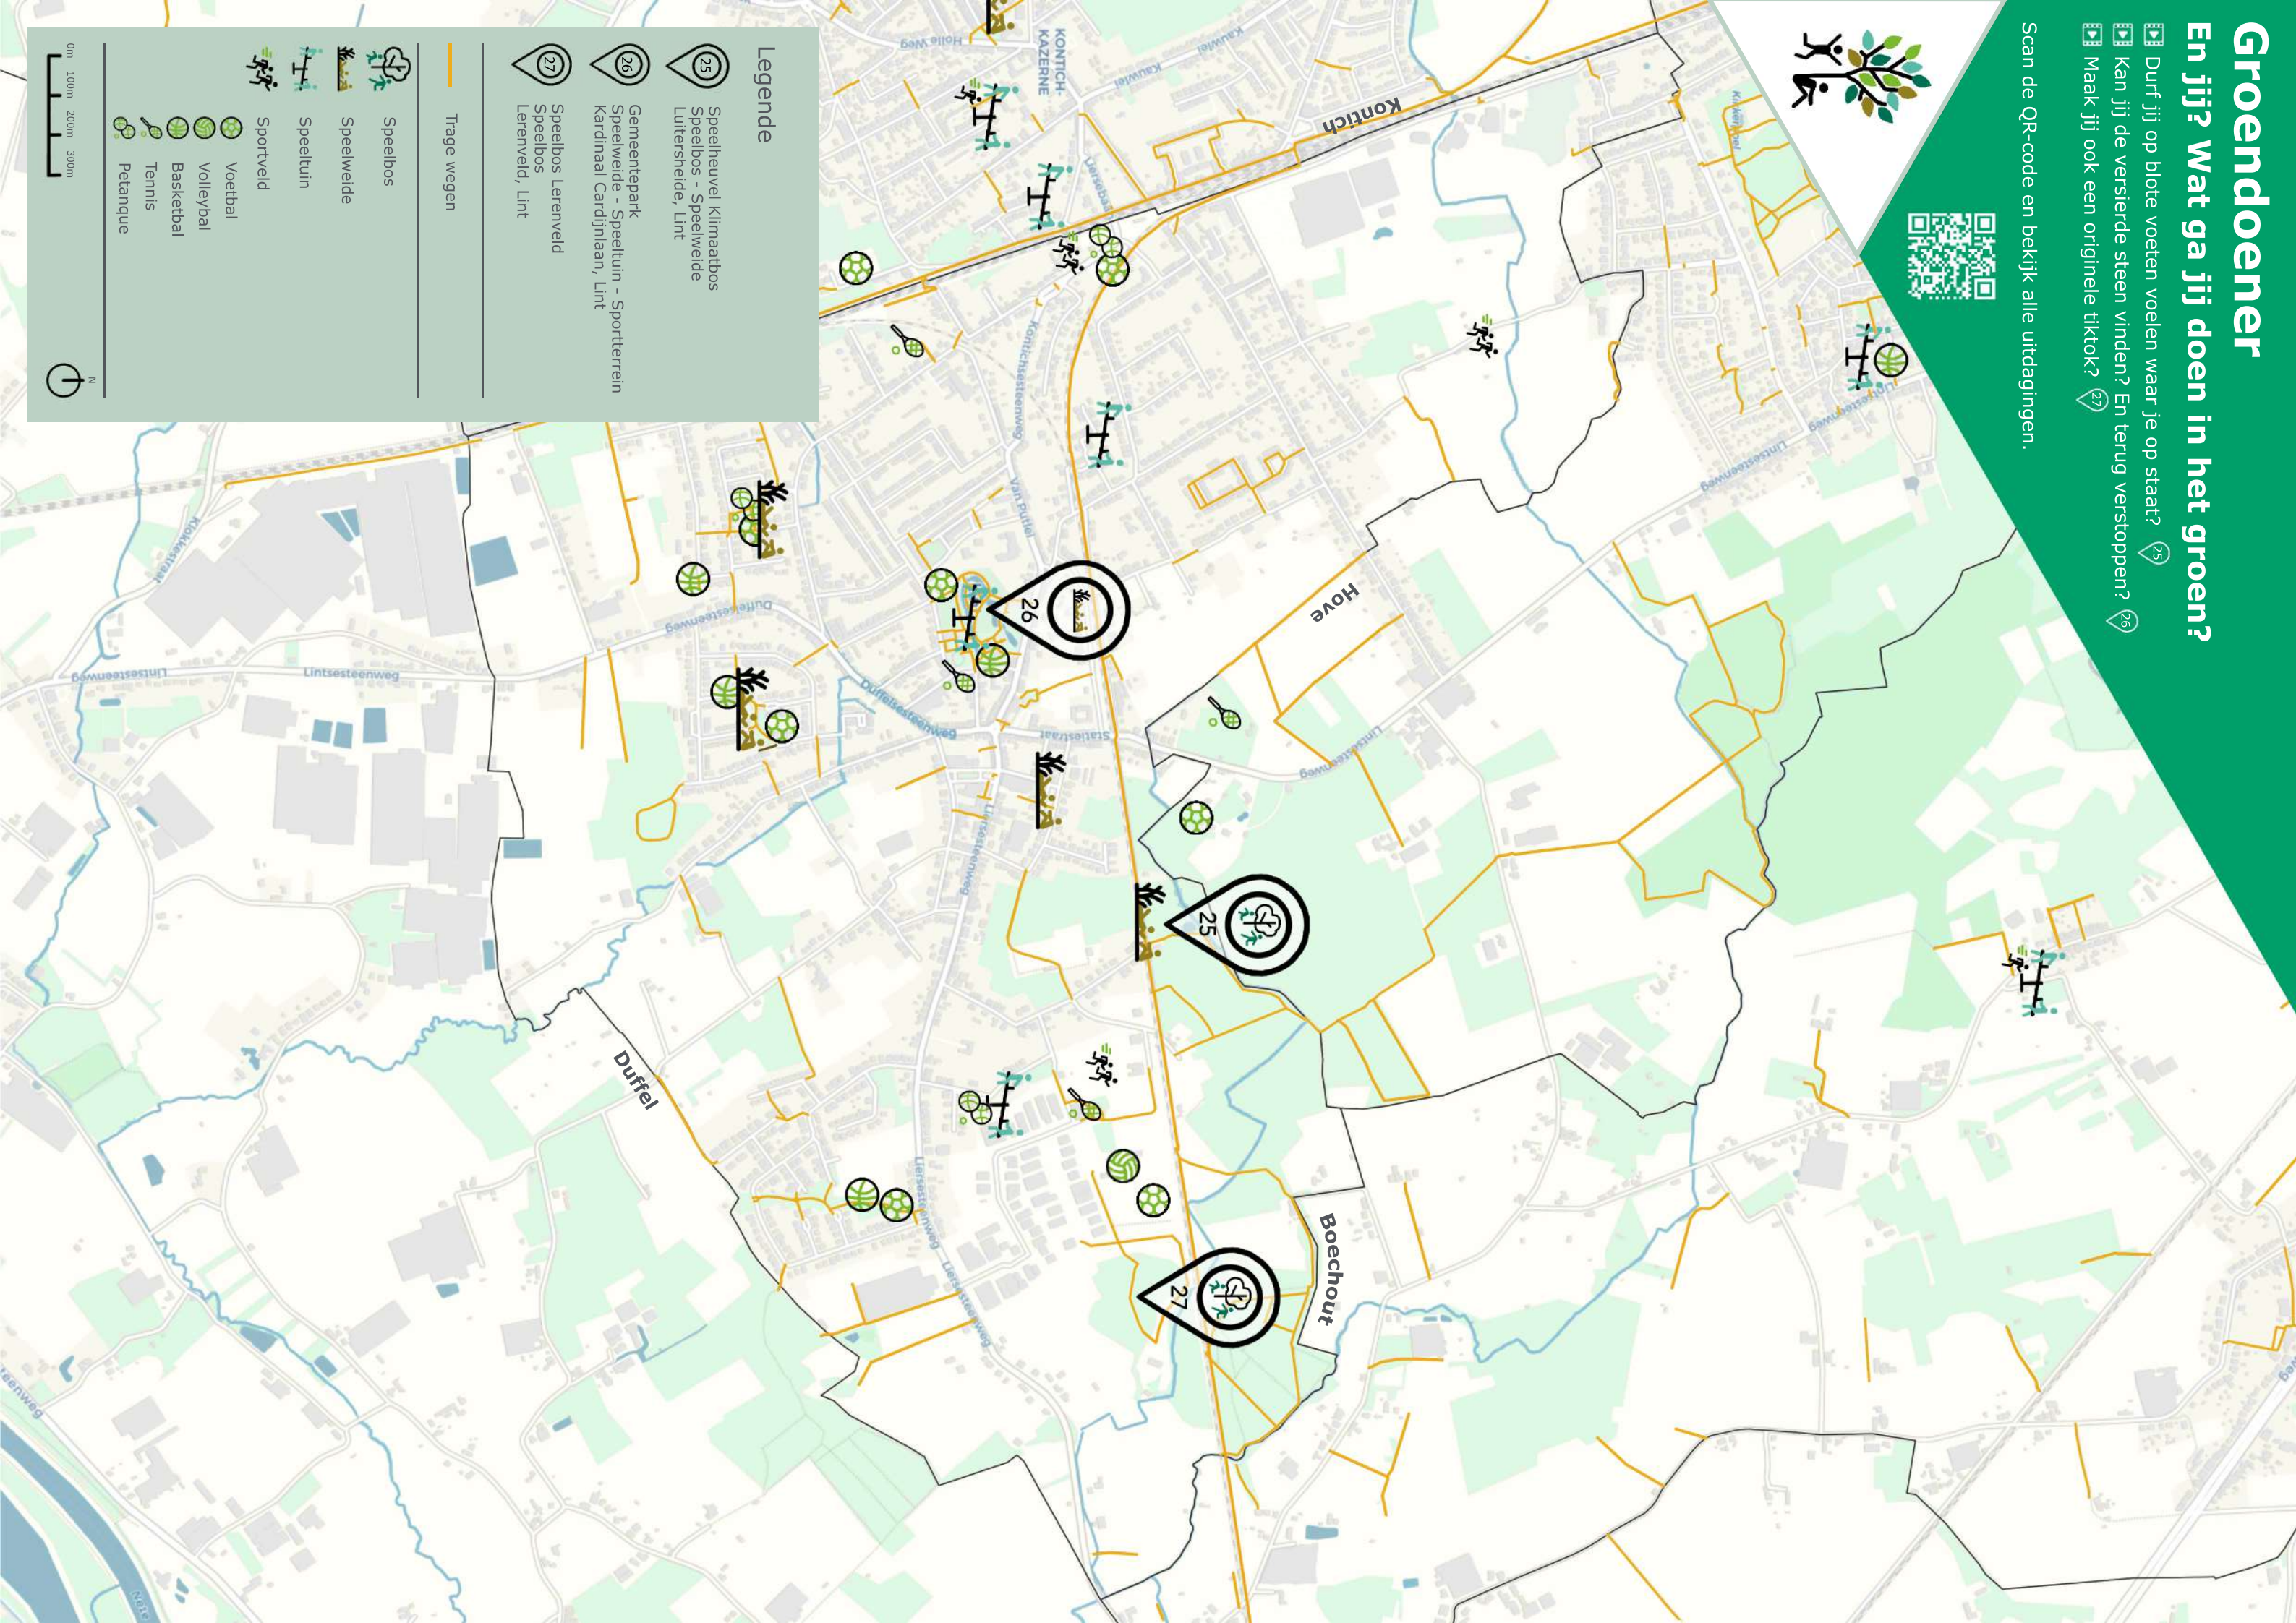

Surf naar www.provincieantwerpen.be/groendoener of scan de QR code, vind een challenge die bij jou past en volg de paden om veilig en groen naar een speelplek in jouw buurt te gaan.

Het project Groendoener kadert binnen het strategisch project 'Beleefbare Open Ruimte in de Antwerpse Zuidrand'. Provincie Antwerpen, lokale besturen, de Vlaamse Overheid, middenveldorganisaties en burgers bundelen de krachten om de open ruimte beleefbaar te maken met plaats voor natuur en bos, trage wegen en water, duurzame landbouw, erfgoed en ontspanning.

Met steun van

Meer info en andere kaarten vind je op www.provincieantwerpen.be/groendoener

Coördinatie en redactie: provincie Antwerpen, Strategisch Project Beleefbare Open Ruimte Antwerpse Zuidrand (BORAZ) i.s.m. partners: lokale besturen Aartselaar, Boechehout, Borsbreek, Edegem, Hove, Kontich, Lint, Mortsel

Opmaak en ontwerp: Createlli - Copyright tekst: Provincie Antwerpen - Copyright kaart: bijdragers OpenStreetMap - Editie 2021

V.U.: Dirk Vandenbussche, Koningin Elisabethlei 22, 2018 Antwerpen

De informatie werd met zorg verzameld. Wijzigingen zijn altijd mogelijk, maar vallen niet onder de verantwoordelijkheid van de uitgever.

Scan de QR-code en bekijk alle uitdagingen.

Legende

-  Speelheuvel Klimaatbos
Speelbos - Speelweide
Luitersheide, Lint
-  Gemeentepark
Speelweide - Speeltuín - Sportterrein
Kardinaal Cardijnlaan, Lint
-  Speelbos Lerenveld
Speelbos
Lerenveld, Lint