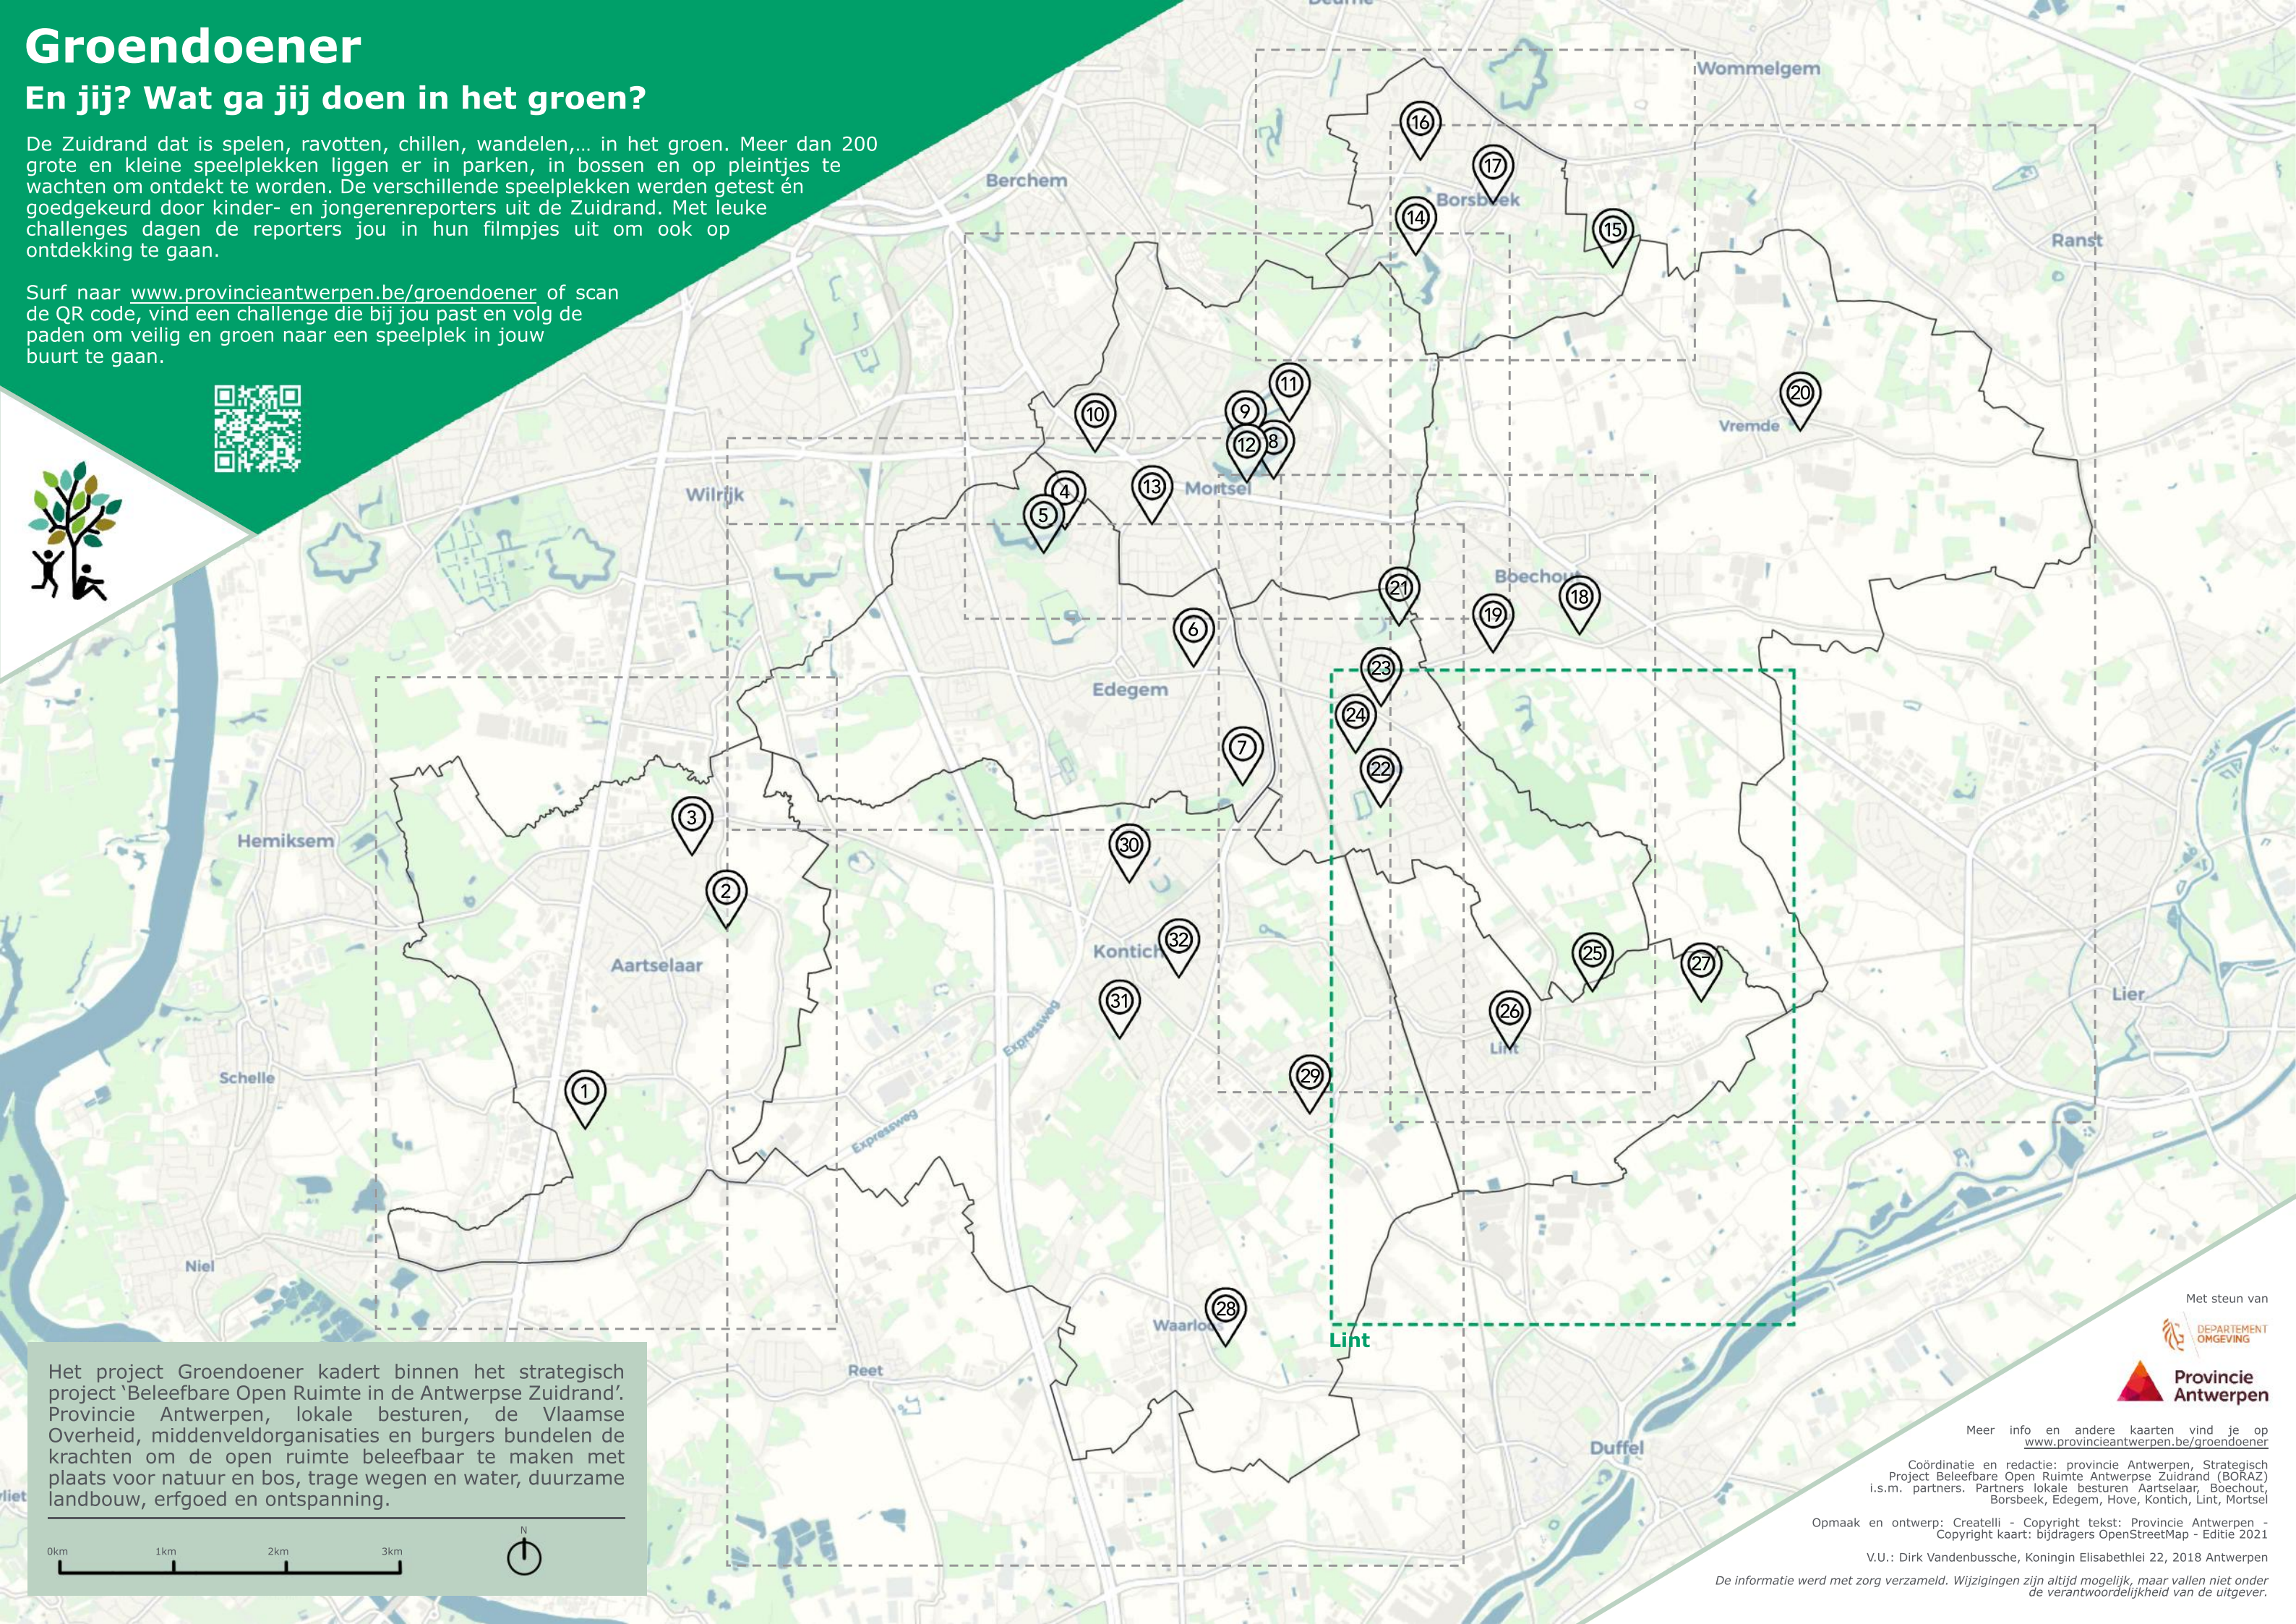

Groendoener

En jij? Wat ga jij doen in het groen?

De Zuidrand dat is spelen, ravotten, chillen, wandelen,... in het groen. Meer dan 200 grote en kleine speelplekken liggen er in parken, in bossen en op pleintjes te wachten om ontdekt te worden. De verschillende speelplekken werden getest én goedgekeurd door kinder- en jongerenreporters uit de Zuidrand. Met leuke challenges dagen de reporters jou in hun filmpjes uit om ook op ontdekking te gaan.

Surf naar www.provincieantwerpen.be/groendoener of scan de QR code, vind een challenge die bij jou past en volg de paden om veilig en groen naar een speelplek in jouw buurt te gaan.

Het project Groendoener kadert binnen het strategisch project 'Beleefbare Open Ruimte in de Antwerpse Zuidrand'. Provincie Antwerpen, lokale besturen, de Vlaamse Overheid, middenveldorganisaties en burgers bundelen de krachten om de open ruimte beleefbaar te maken met plaats voor natuur en bos, trage wegen en water, duurzame landbouw, erfgoed en ontspanning.

Met steun van

Meer info en andere kaarten vind je op www.provincieantwerpen.be/groendoener

Coördinatie en redactie: provincie Antwerpen, Strategisch Project Beleefbare Open Ruimte Antwerpse Zuidrand (BORAZ) i.s.m. partners: lokale besturen Aartselaar, Boechehout, Borsbreek, Edegem, Hove, Kontich, Lint, Mortsel

Opmaak en ontwerp: Createlli - Copyright tekst: Provincie Antwerpen - Copyright kaart: bijdragers OpenStreetMap - Editie 2021

V.U.: Dirk Vandenbussche, Koningin Elisabethlei 22, 2018 Antwerpen

De informatie werd met zorg verzameld. Wijzigingen zijn altijd mogelijk, maar vallen niet onder de verantwoordelijkheid van de uitgever.