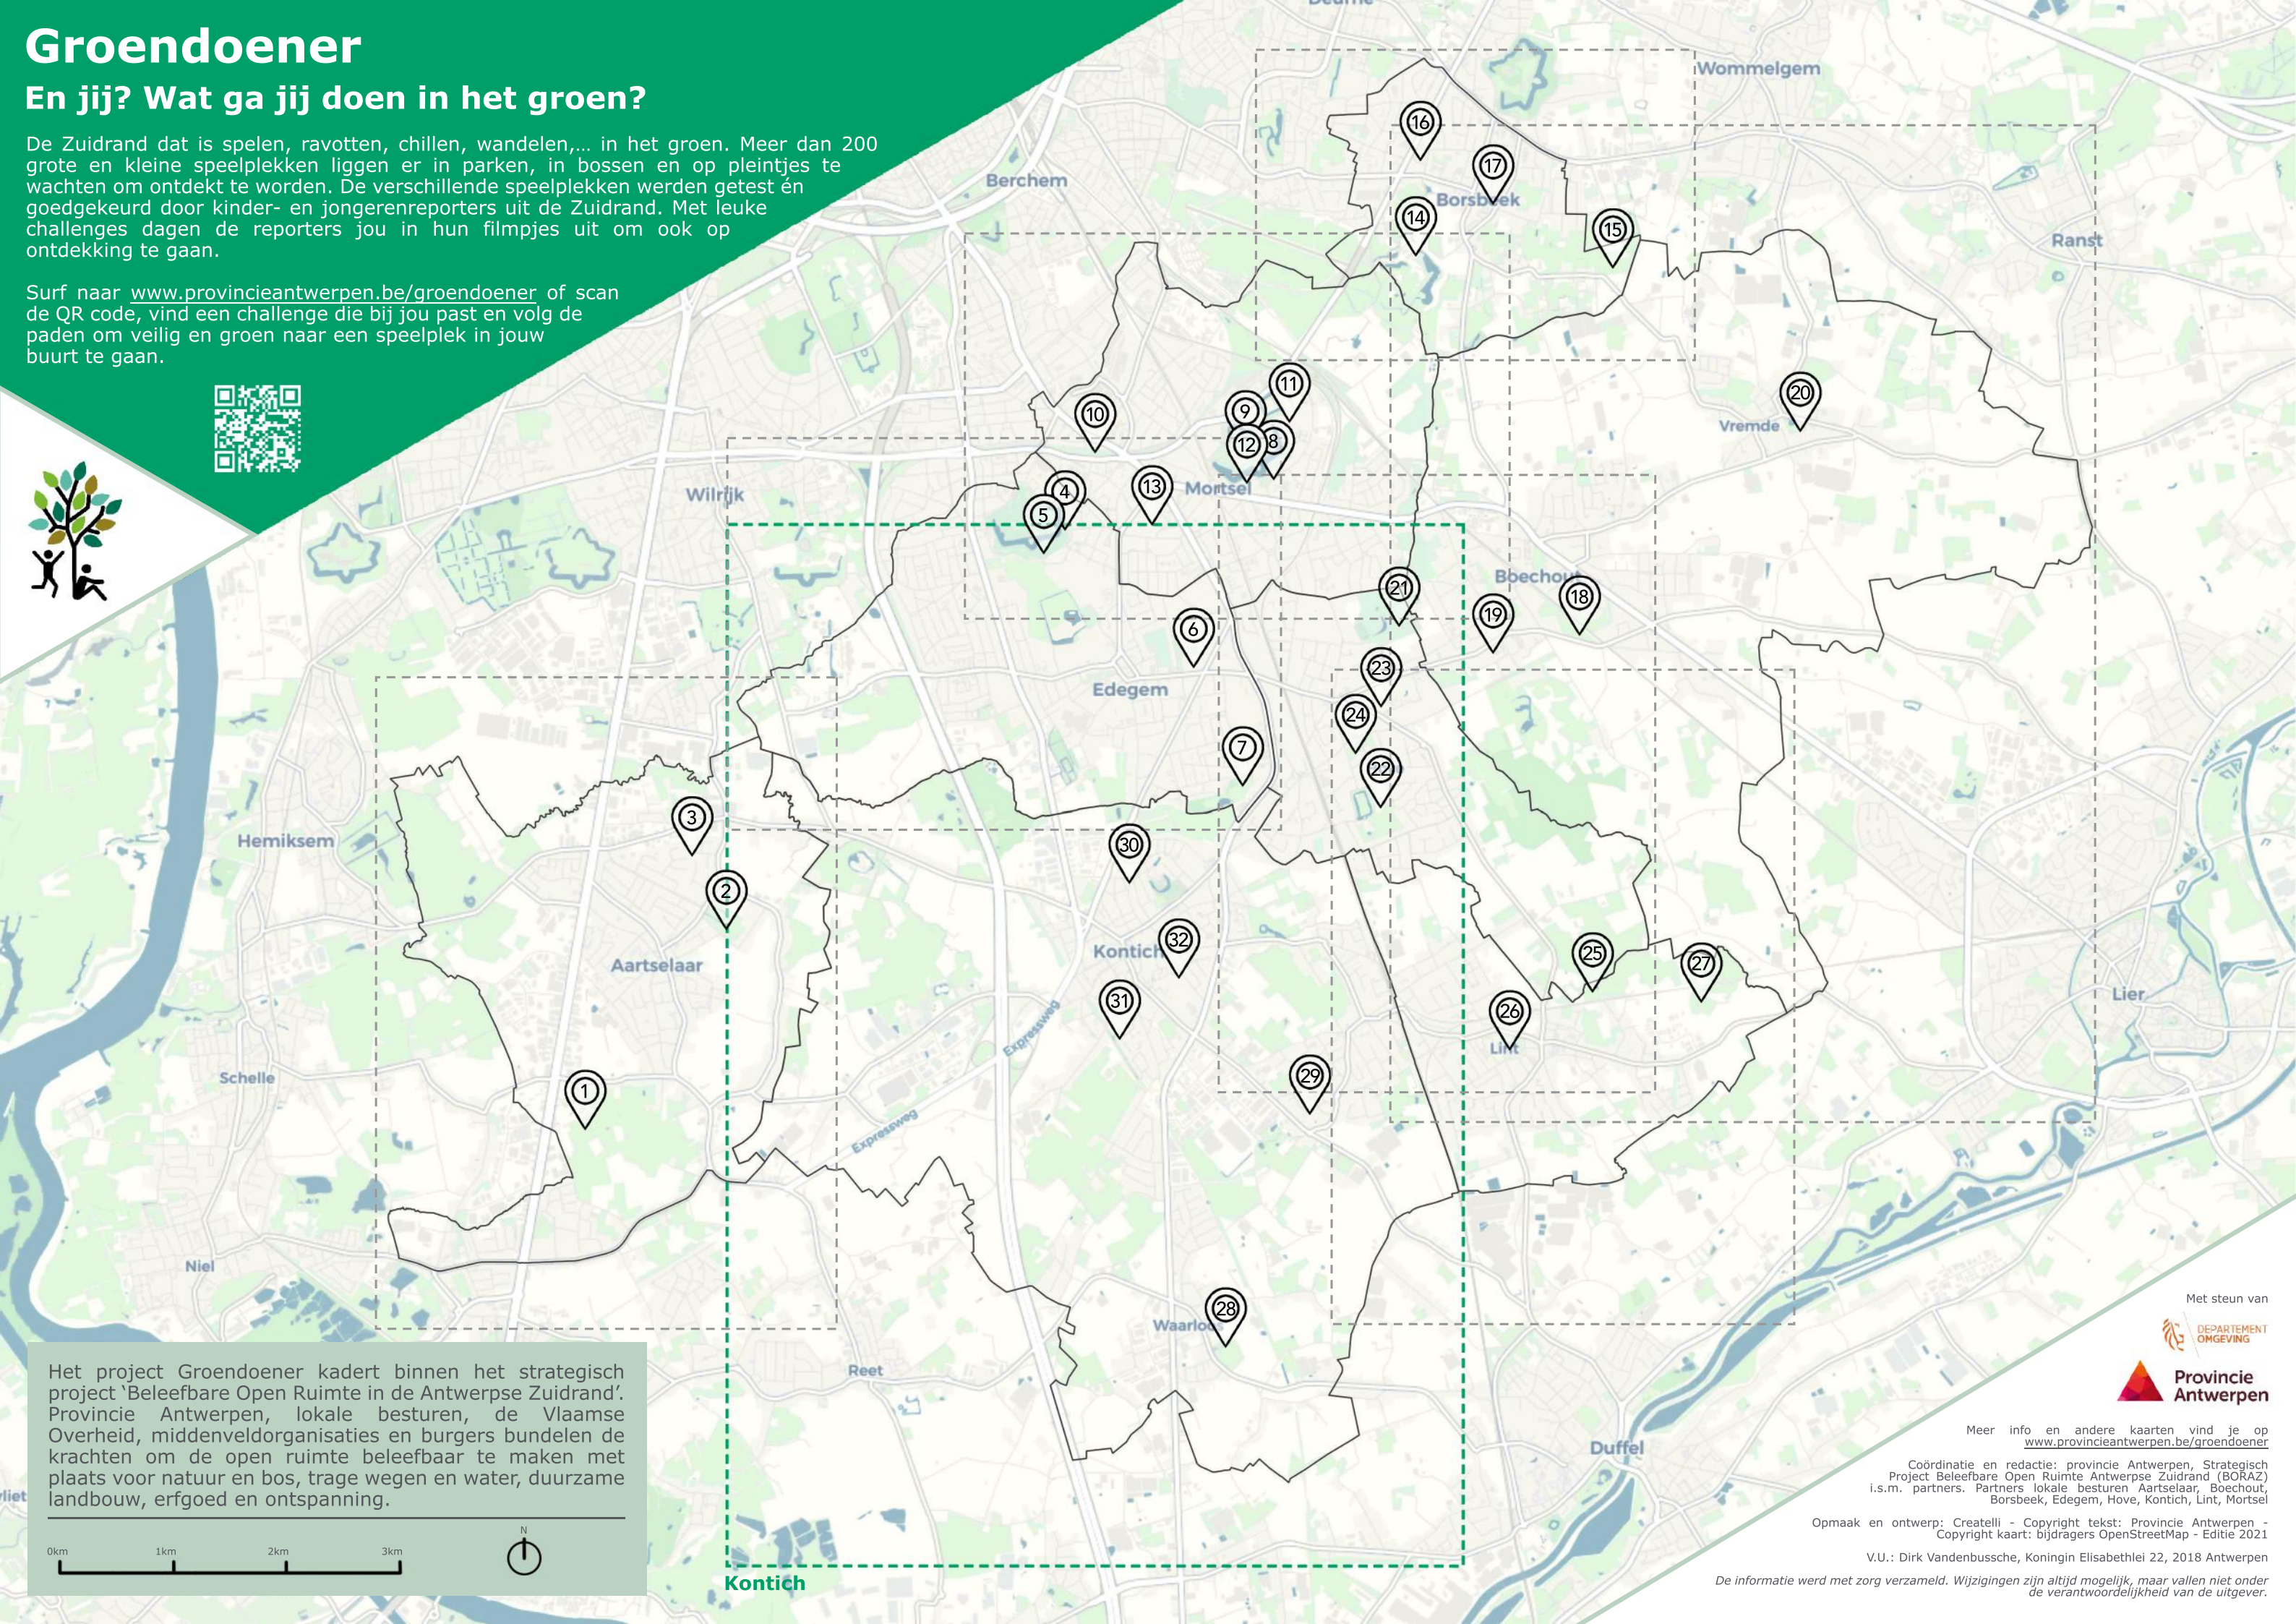

Groendoener

En jij? Wat ga jij doen in het groen?

De Zuidrand dat is spelen, ravotten, chillen, wandelen,... in het groen. Meer dan 200 grote en kleine speelplekken liggen er in parken, in bossen en op pleintjes te wachten om ontdekt te worden. De verschillende speelplekken werden getest én goedgekeurd door kinder- en jongerenreporters uit de Zuidrand. Met leuke challenges dagen de reporters jou in hun filmpjes uit om ook op ontdekking te gaan.

Surf naar www.provincieantwerpen.be/groendoener of scan de QR code, vind een challenge die bij jou past en volg de paden om veilig en groen naar een speelplek in jouw buurt te gaan.

Het project Groendoener kadert binnen het strategisch project 'Beleefbare Open Ruimte in de Antwerpse Zuidrand'. Provincie Antwerpen, lokale besturen, de Vlaamse Overheid, middenveldorganisaties en burgers bundelen de krachten om de open ruimte beleefbaar te maken met plaats voor natuur en bos, trage wegen en water, duurzame landbouw, erfgoed en ontspanning.

Met steun van

Meer info en andere kaarten vind je op www.provincieantwerpen.be/groendoener

Coördinatie en redactie: provincie Antwerpen, Strategisch Project Beleefbare Open Ruimte Antwerpse Zuidrand (BORAZ) i.s.m. partners: lokale besturen Aartselaar, Boechehout, Borsbeek, Edegem, Hove, Kontich, Lint, Morsel

Opmaak en ontwerp: Createlli - Copyright tekst: Provincie Antwerpen - Copyright kaart: bijdragers OpenStreetMap - Editie 2021

V.U.: Dirk Vandenbussche, Koningin Elisabethlei 22, 2018 Antwerpen

De informatie werd met zorg verzameld. Wijzigingen zijn altijd mogelijk, maar vallen niet onder de verantwoordelijkheid van de uitgever.