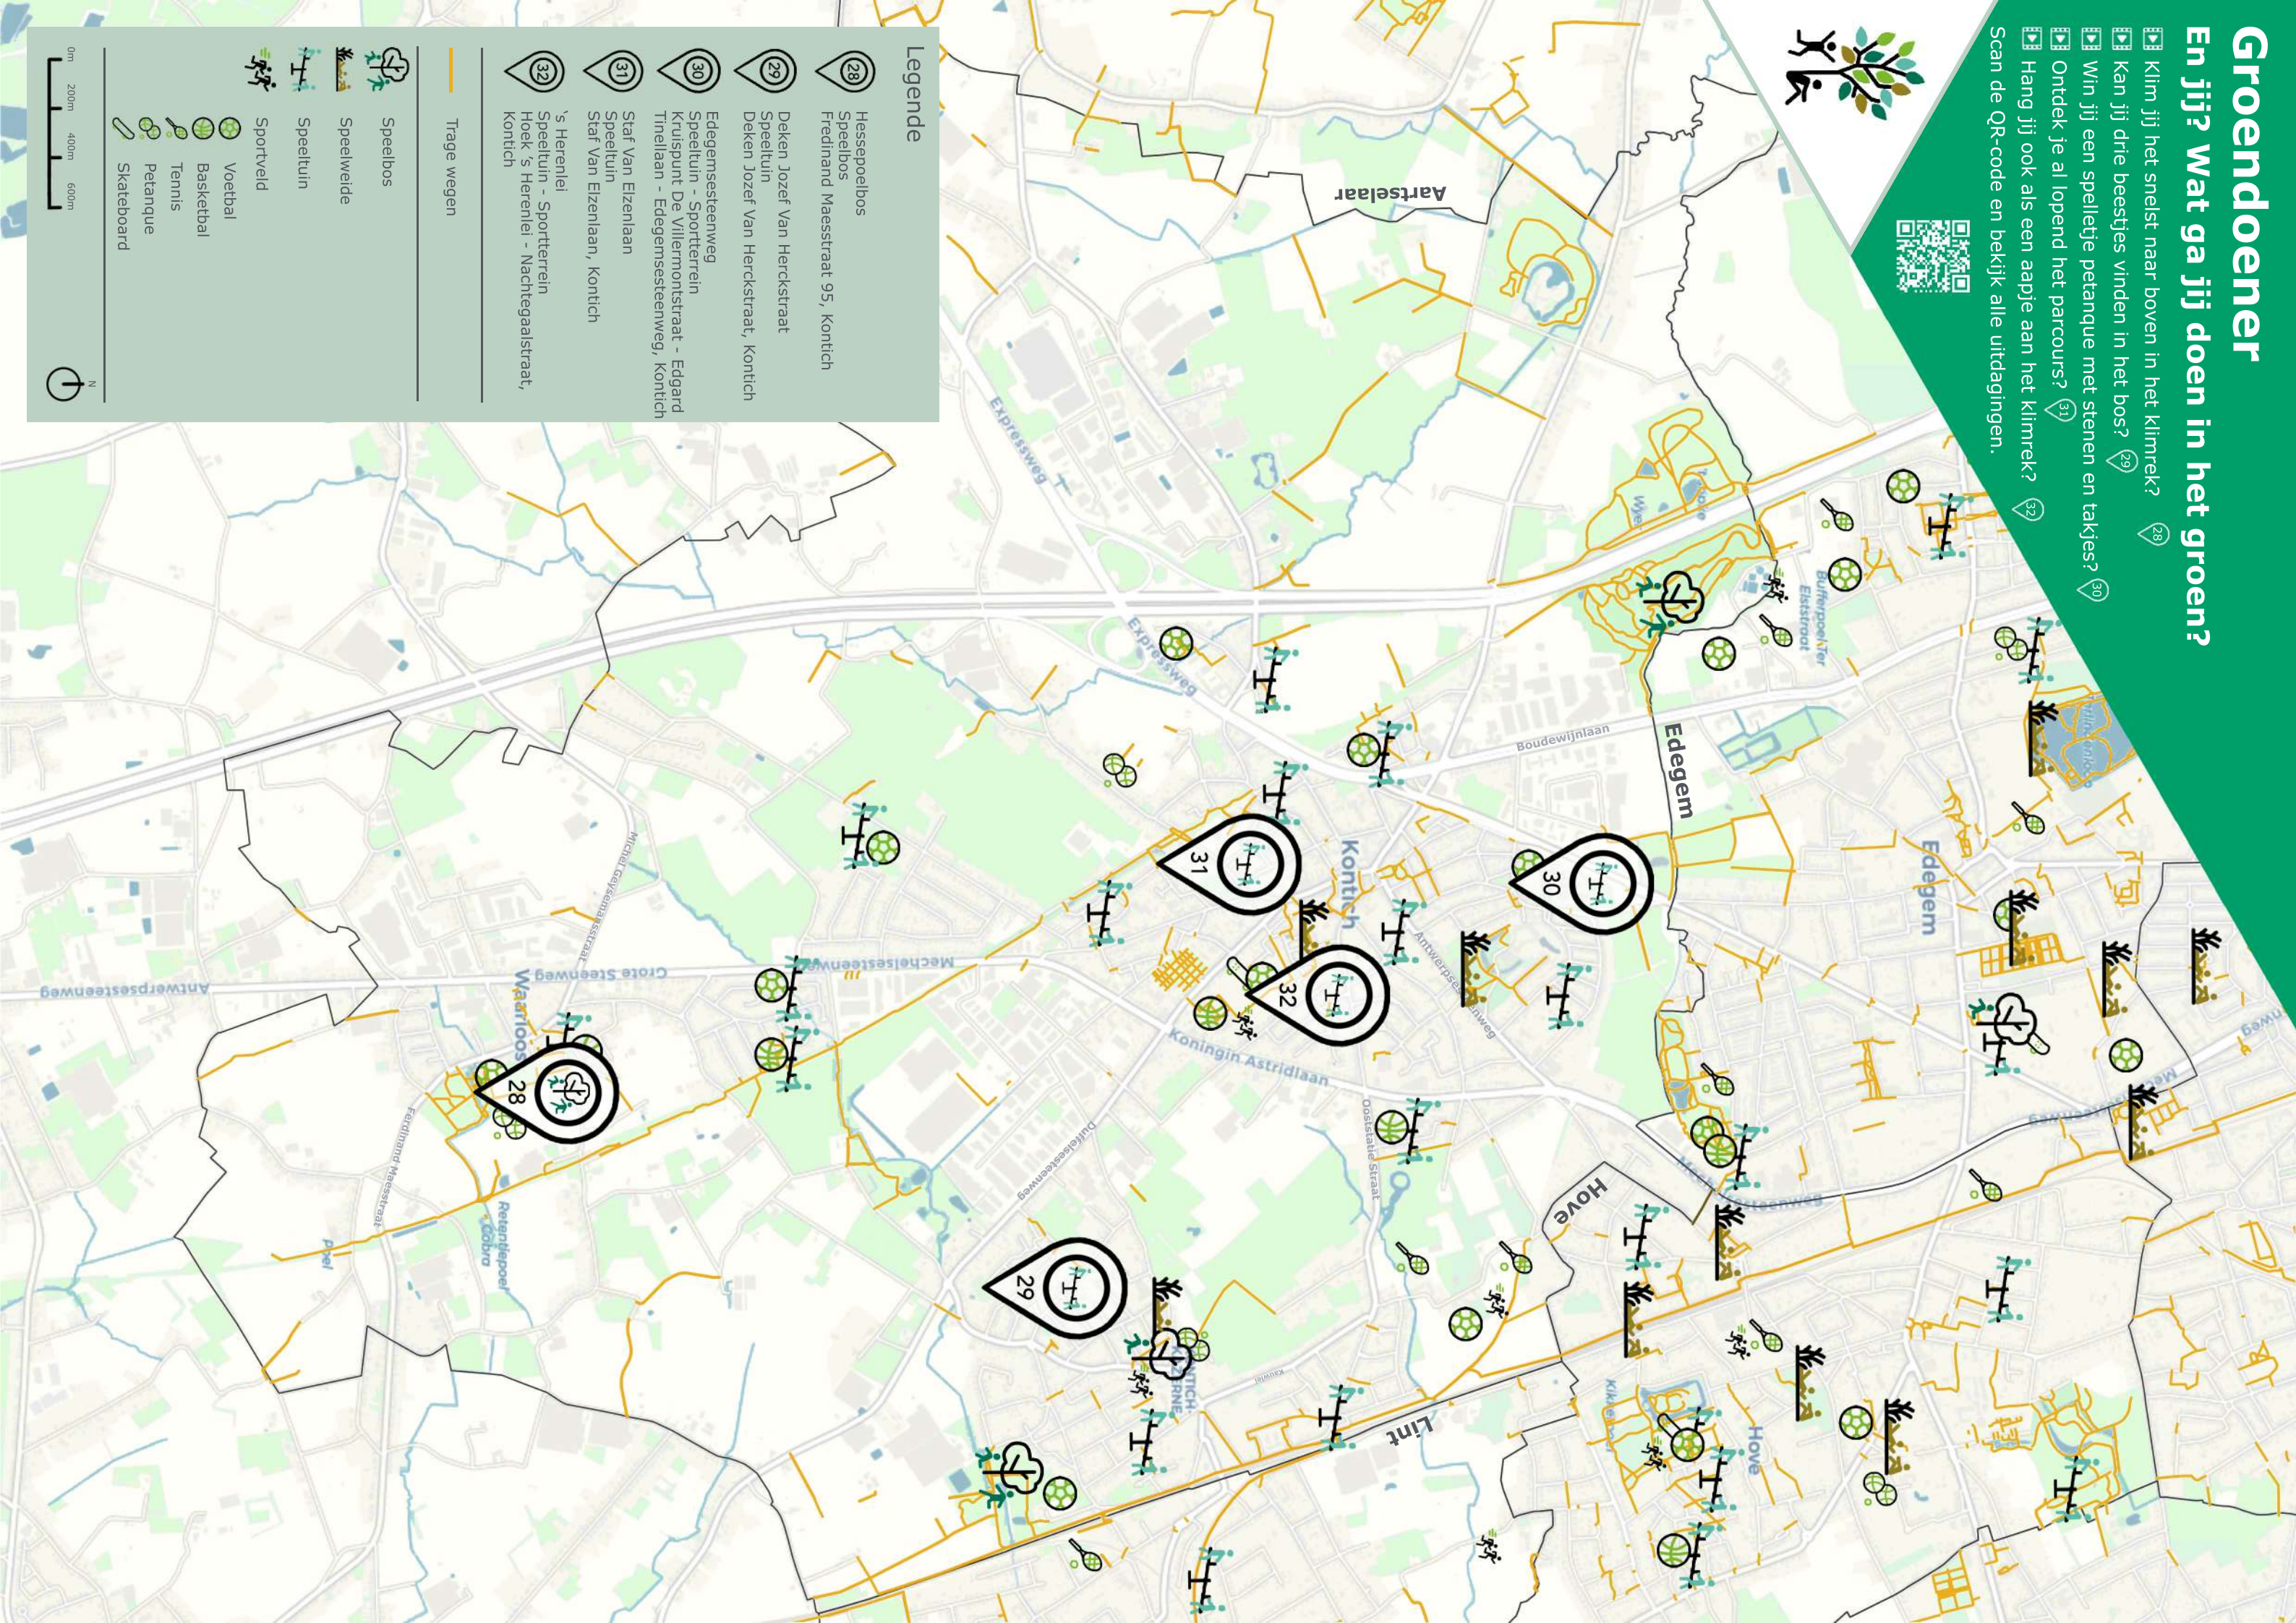

Surf naar www.provincieantwerpen.be/groendoener of scan de QR code, vind een challenge die bij jou past en volg de paden om veilig en groen naar een speelplek in jouw buurt te gaan.

Het project Groendoener kadert binnen het strategisch project 'Beleefbare Open Ruimte in de Antwerpse Zuidrand'. Provincie Antwerpen, lokale besturen, de Vlaamse Overheid, middenveldorganisaties en burgers bundelen de krachten om de open ruimte beleefbaar te maken met plaats voor natuur en bos, trage wegen en water, duurzame landbouw, erfgoed en ontspanning.

Met steun van

Meer info en andere kaarten vind je op www.provincieantwerpen.be/groendoener

Coördinatie en redactie: provincie Antwerpen, Strategisch Project Beleefbare Open Ruimte Antwerpse Zuidrand (BORAZ) i.s.m. partners: lokale besturen Aartselaar, Boechehout, Borsbeek, Edegem, Hove, Kontich, Lint, Morsel

Opmaak en ontwerp: Createlli - Copyright tekst: Provincie Antwerpen - Copyright kaart: bijdragers OpenStreetMap - Editie 2021

V.U.: Dirk Vandenbussche, Koningin Elisabethlei 22, 2018 Antwerpen

De informatie werd met zorg verzameld. Wijzigingen zijn altijd mogelijk, maar vallen niet onder de verantwoordelijkheid van de uitgever.

Legende

- 📍 28 Hessepoelbos
Speelbos
Fredinand Maesstraat 95, Kontich
- 📍 29 Deken Jozef Van Herckstraat
Speeltuin
Deken Jozef Van Herckstraat, Kontich
- 📍 30 Edegemsesteenweg
Speeltuin - Sportterrein
Kruispunt De Villermontstraat - Edgard
Tinellaan - Edegemsesteenweg, Kontich
- 📍 31 Staf Van Elzenlaan
Speeltuin
Staf Van Elzenlaan, Kontich
- 📍 32 's Herenlei
Speeltuin - Sportterrein
Hoek 's Herenlei - Nachtegaalstraat,
Kontich