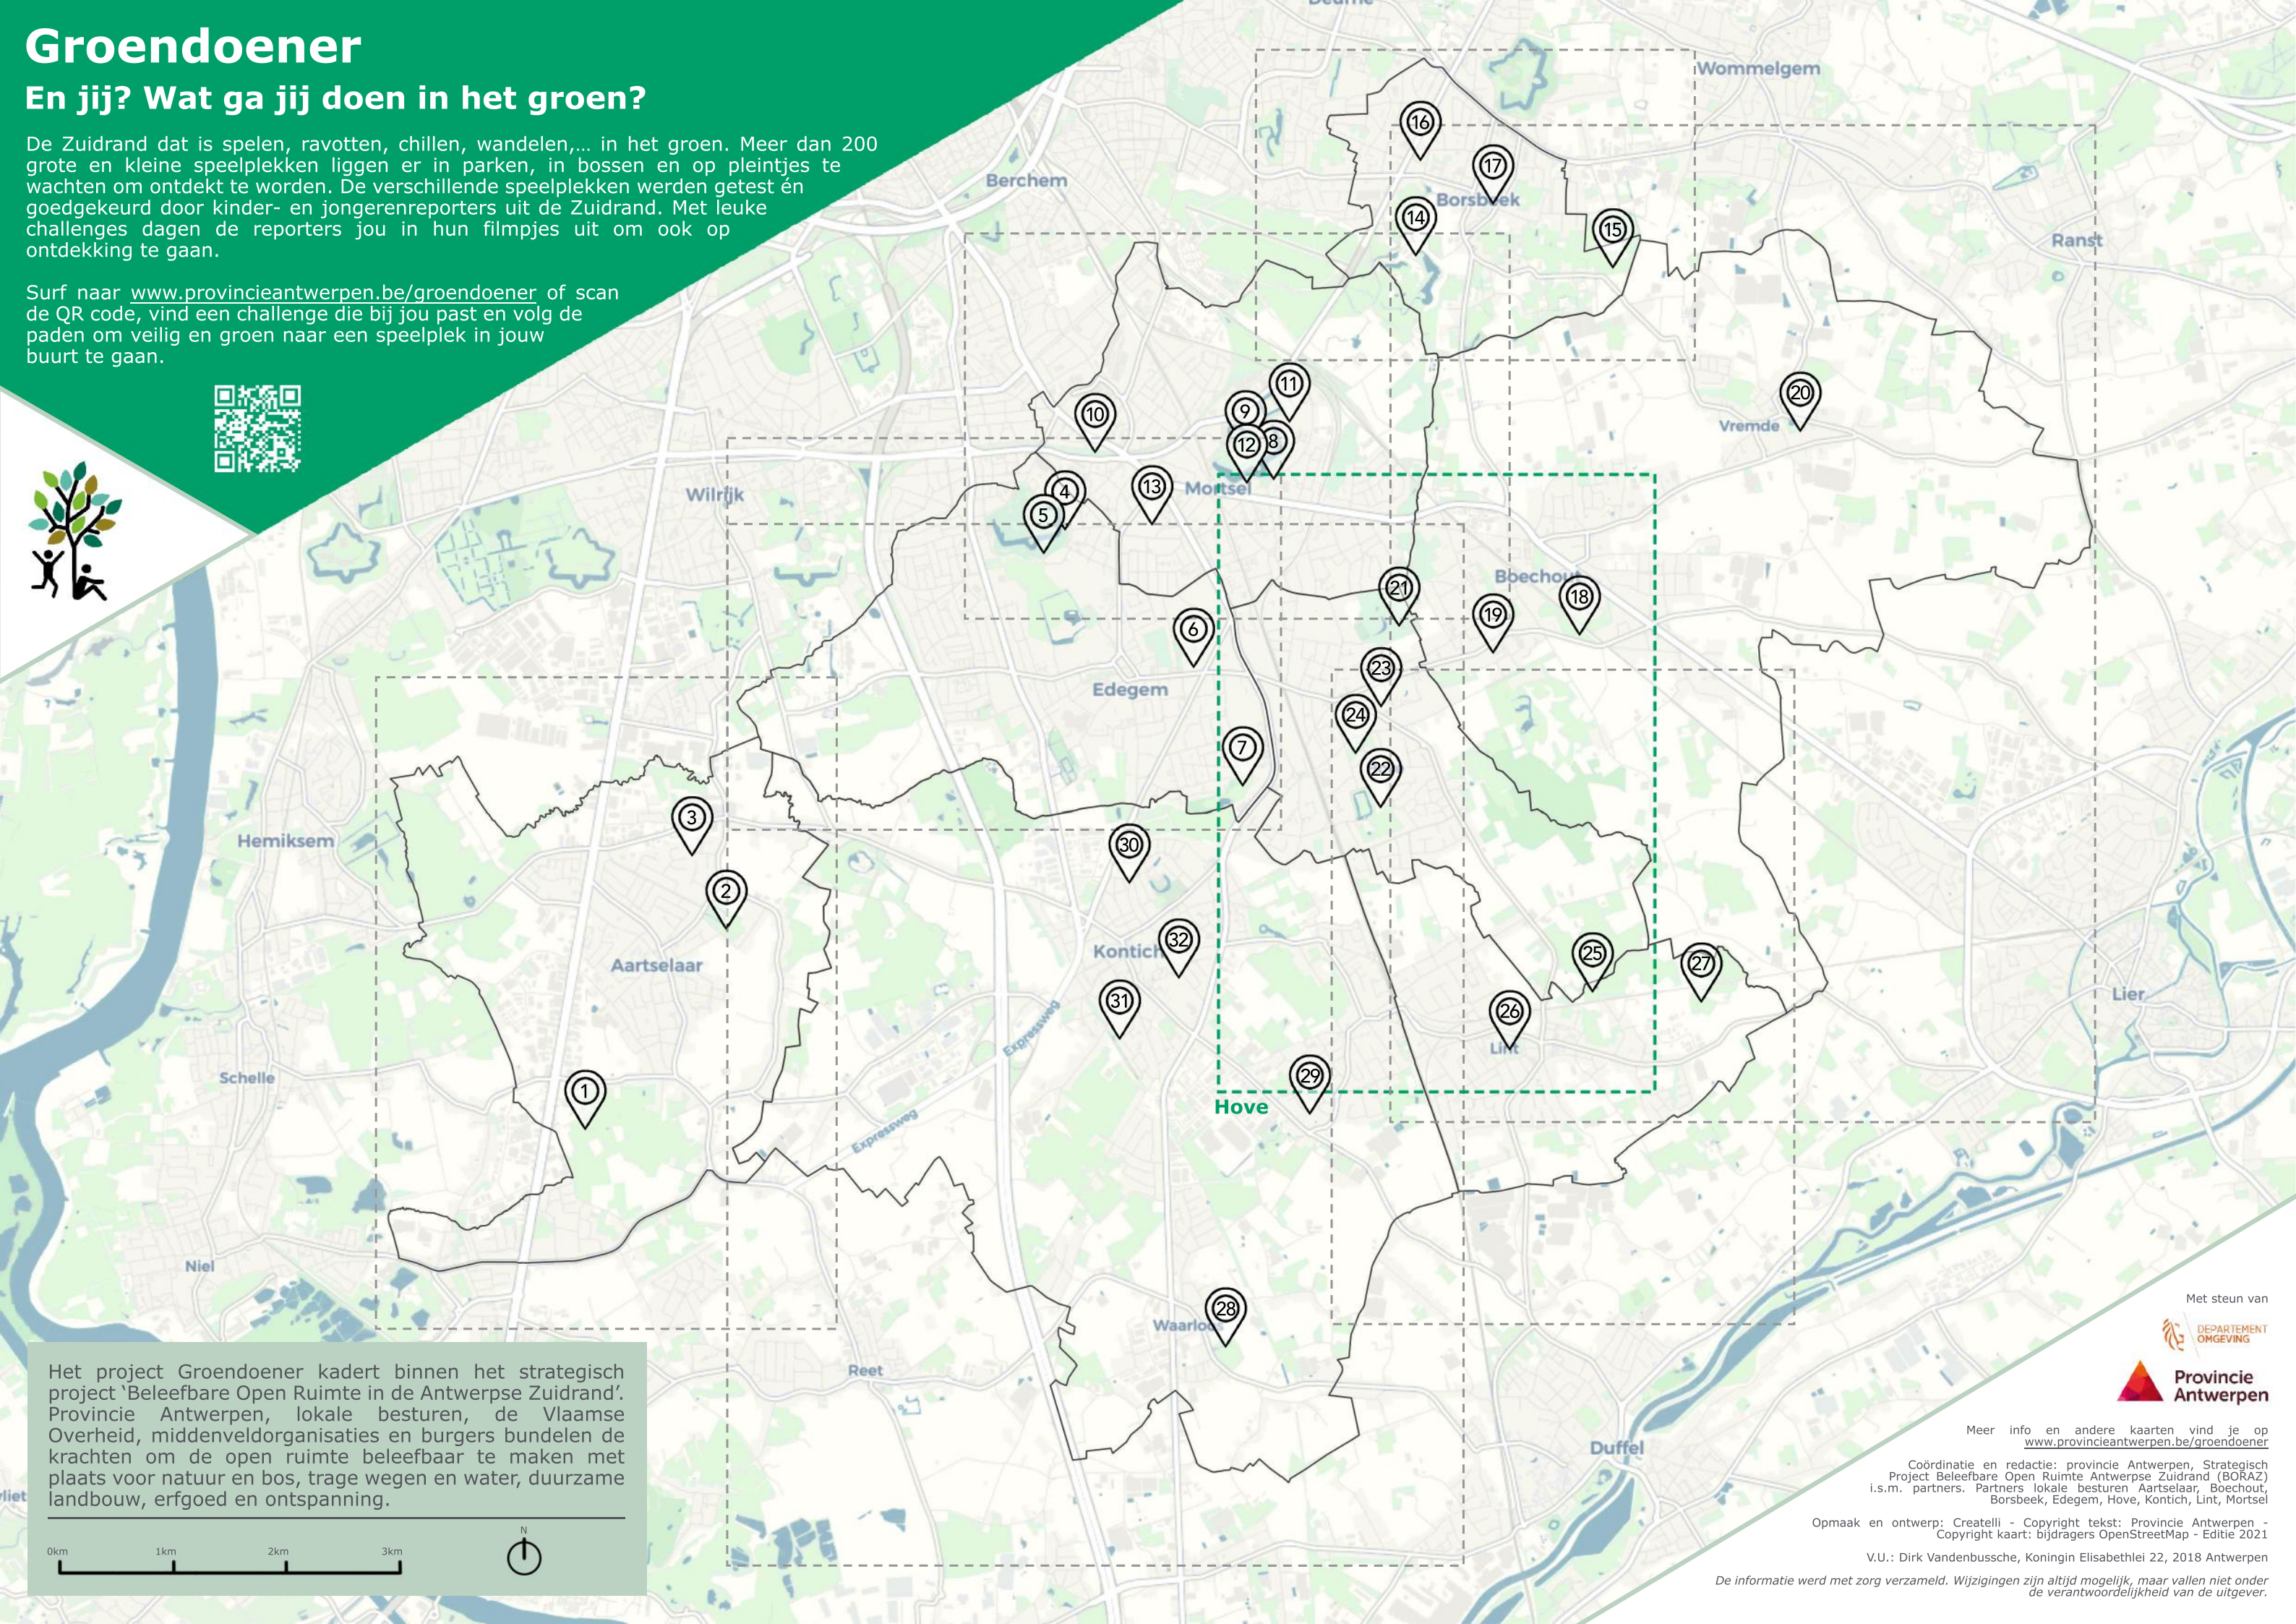

## En jij? Wat ga jij doen in het groen?

De Zuidrand dat is spelen, ravotten, chillen, wandelen,... in het groen. Meer dan 200 grote en kleine speelplekken liggen er in parken, in bossen en op pleintjes te wachten om ontdekt te worden. De verschillende speelplekken werden getest én goedgekeurd door kinder- en jongerenreporters uit de Zuidrand. Met leuke challenges dagen de reporters jou in hun filmpjes uit om ook op ontdekking te gaan.

Surf naar [www.provincieantwerpen.be/groendoener](http://www.provincieantwerpen.be/groendoener) of scan de QR code, vind een challenge die bij jou past en volg de paden om veilig en groen naar een speelplek in jouw buurt te gaan.

Het project Groendoener kadert binnen het strategisch project 'Beleefbare Open Ruimte in de Antwerpse Zuidrand'. Provincie Antwerpen, lokale besturen, de Vlaamse Overheid, middenveldorganisaties en burgers bundelen de krachten om de open ruimte beleefbaar te maken met plaats voor natuur en bos, trage wegen en water, duurzame landbouw, erfgoed en ontspanning.

Met steun van

Meer info en andere kaarten vind je op [www.provincieantwerpen.be/groendoener](http://www.provincieantwerpen.be/groendoener)

Coördinatie en redactie: provincie Antwerpen, Strategisch Project Beleefbare Open Ruimte Antwerpse Zuidrand (BORAZ) i.s.m. partners: lokale besturen Aartselaar, Boecheut, Borsbeek, Edegem, Hove, Kontich, Lint, Morsel