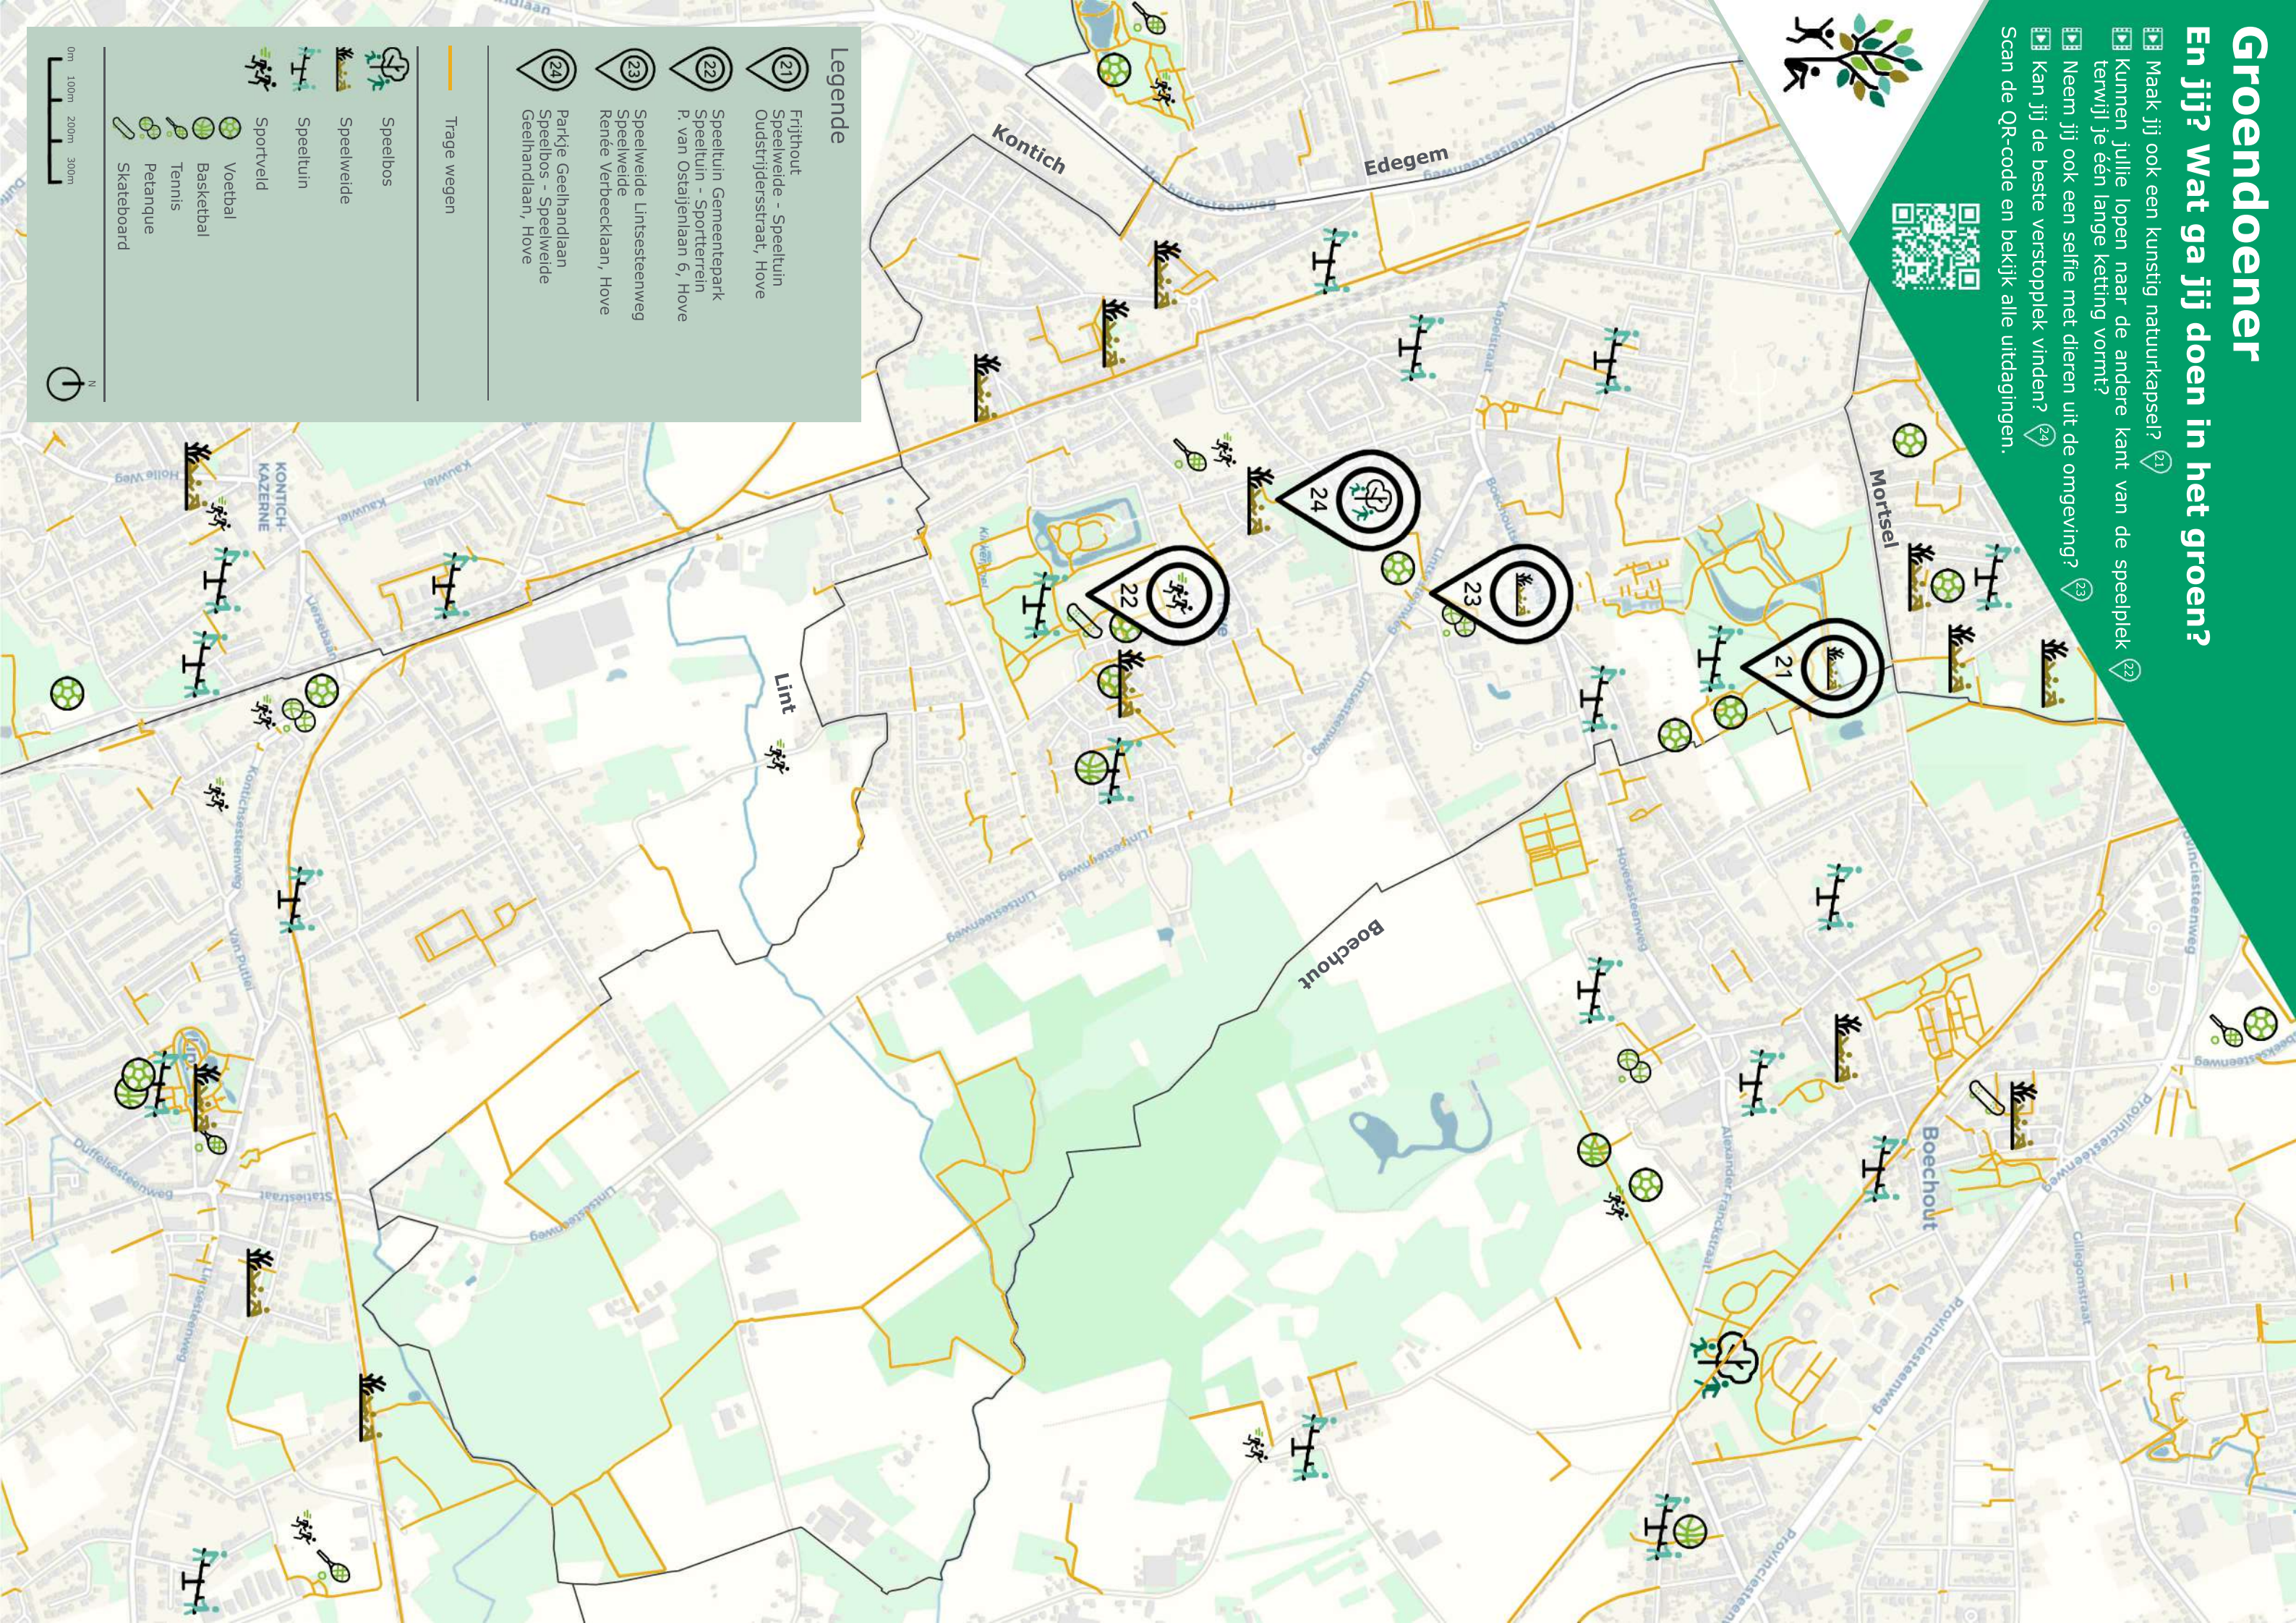

Groendoener

En jij? Wat ga jij doen in het groen?

1. Maak jij ook een kunstig natuurrampsel?
   - Kunnen jullie lopen naar de andere kant van de speelplek terwijl je één lange ketting vormt?
   - Neem jij ook een zelfde met dieren uit de omgeving?
   - Kan jij de beste verstopplek vinden?
2. Scan de QR-code en bekijk alle uitdagingen.

Legende

- Frithout
  Speelweide - Speeltuin
  Oudstrijdersstraat, Hove
- Speeltuin Gemeentepark
  Speeltuin - Sportterrein
  P. van Ostaifenlaan 6, Hove
- Speelweide Lintsteenenweg
  Speelweide
  Renée Verbeeklaan, Hove
- Parkje Geelhandlaan
  Speelbos - Speelweide
  Geelhandlaan, Hove

Trage wegen

- Speelbos
- Speelweide
- Speeltuin
- Sportveld
- Voetbal
- Basketball
- Tennis
- Petanque
- Skateboard

0m 100m 200m 300m