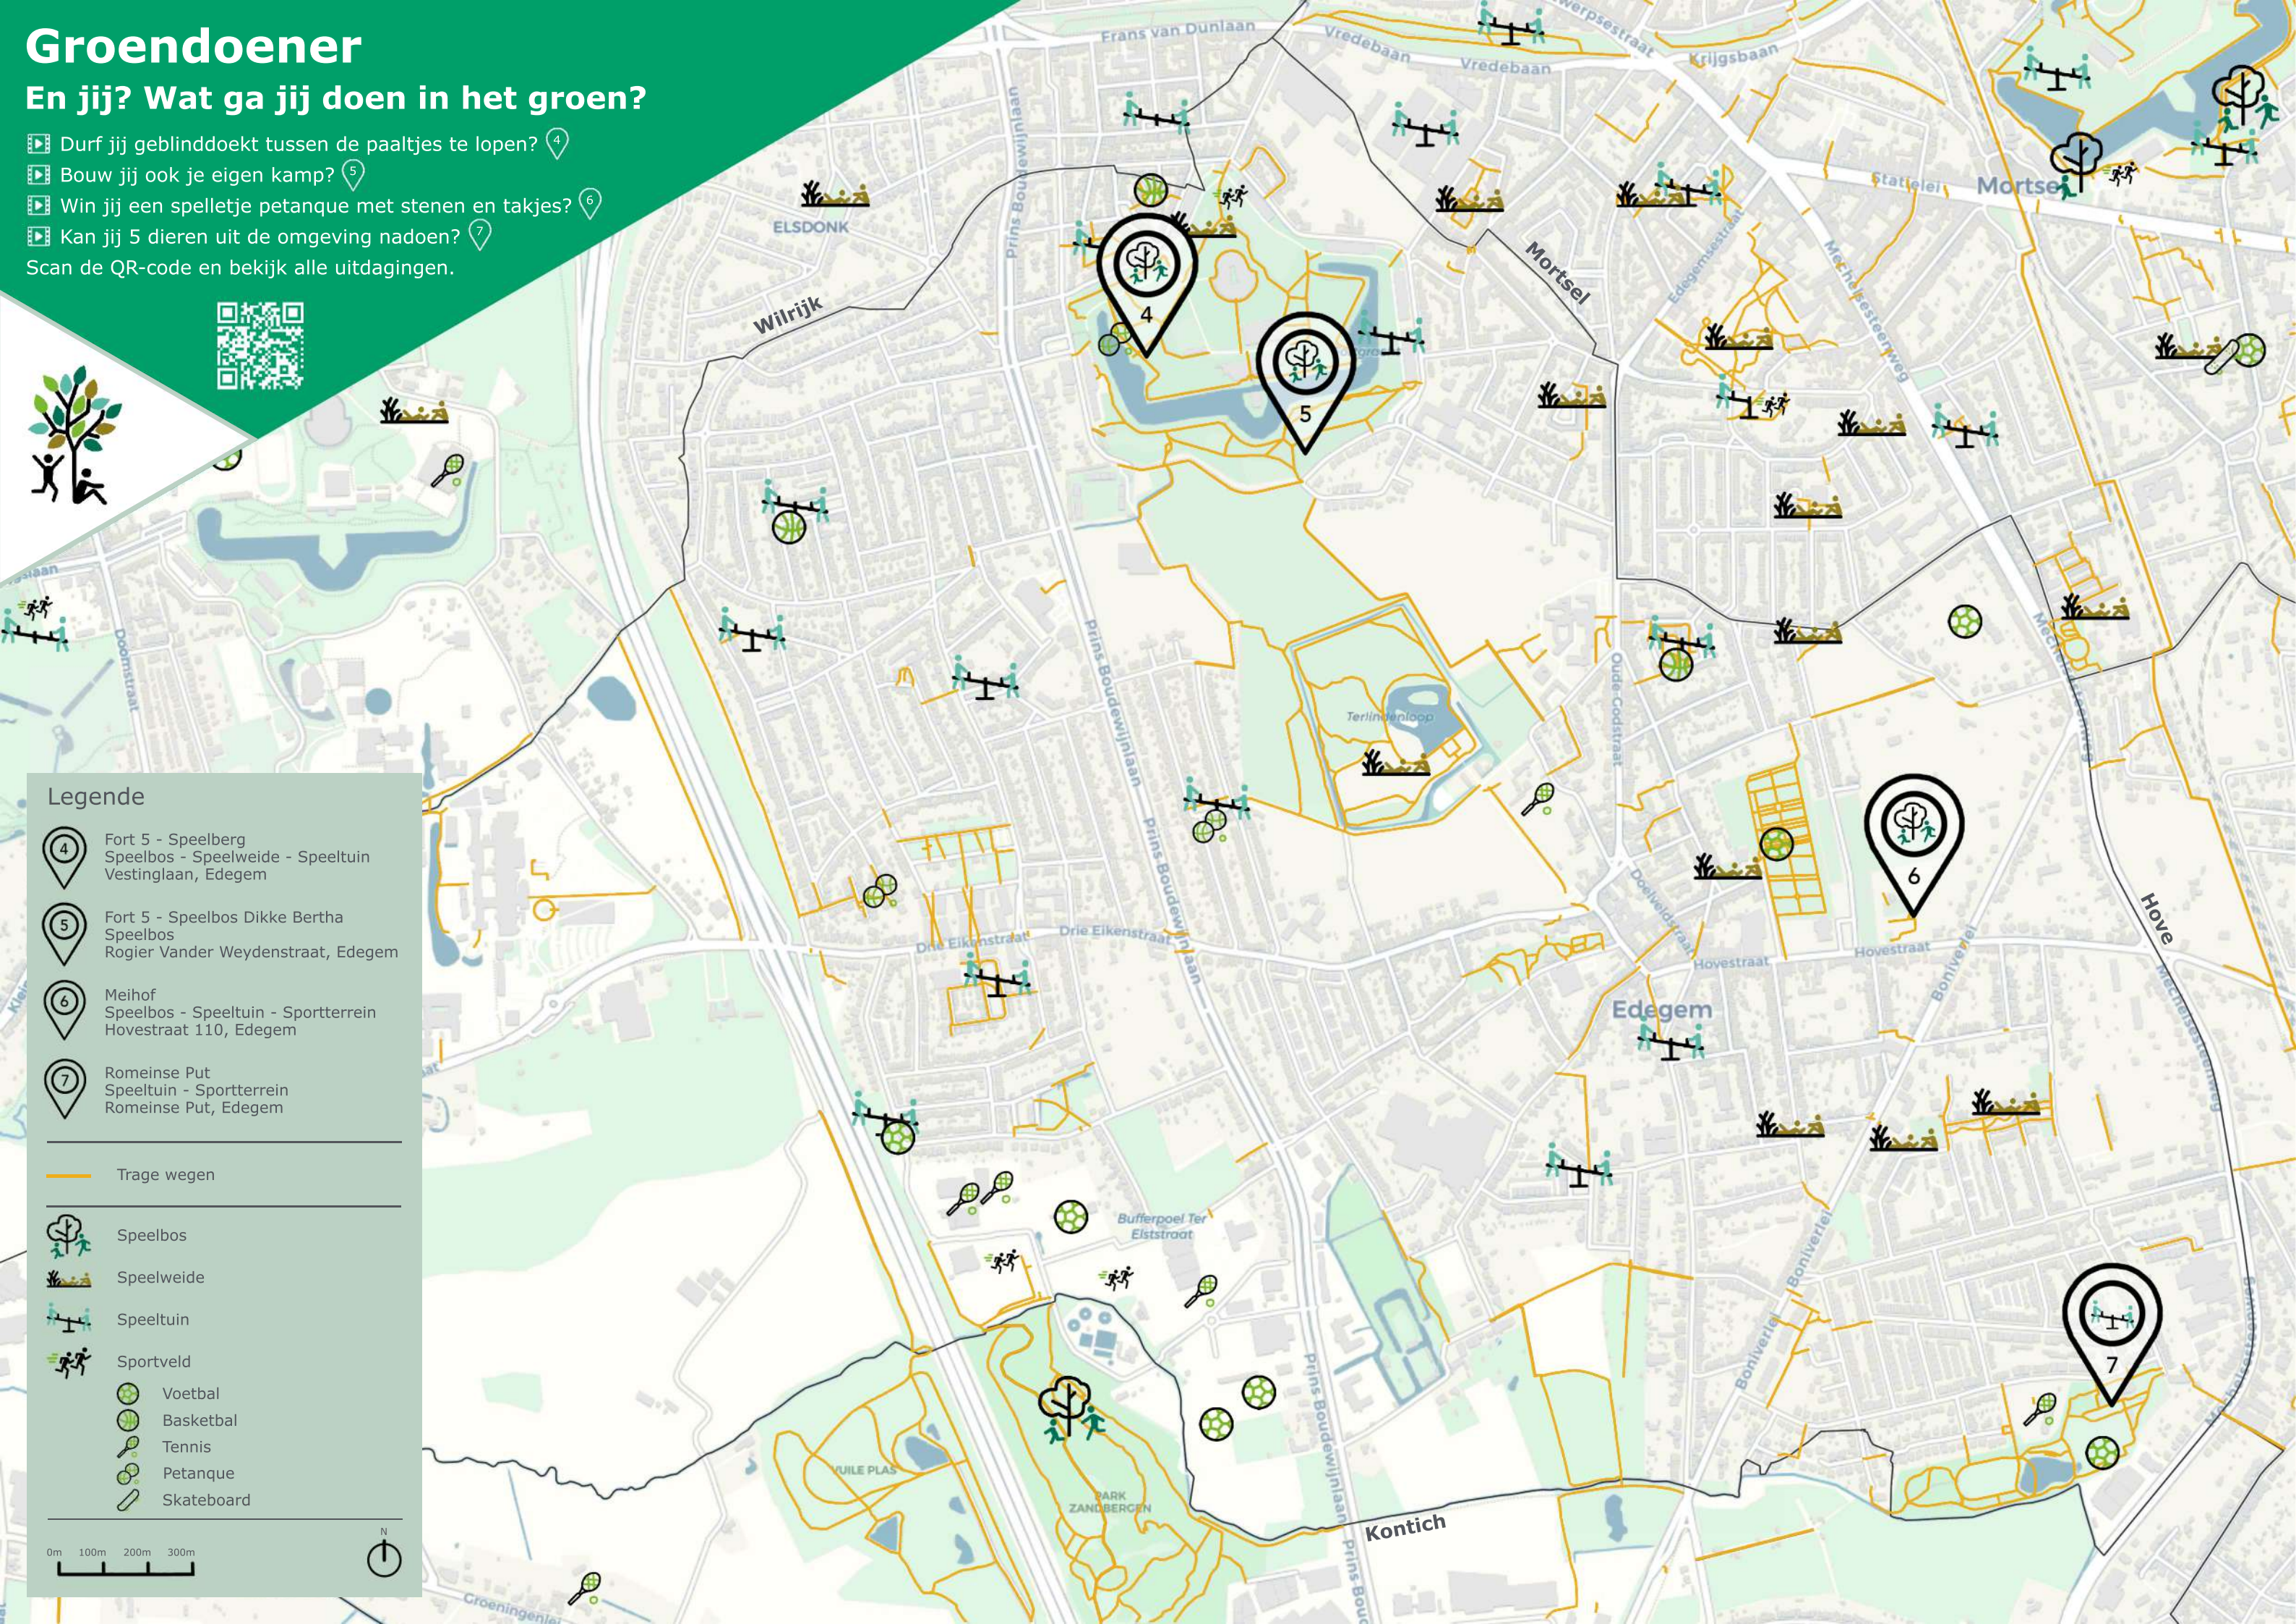

Surf naar www.provincieantwerpen.be/groendoener of scan de QR code, vind een challenge die bij jou past en volg de paden om veilig en groen naar een speelplek in jouw buurt te gaan.

Het project Groendoener kadert binnen het strategisch project 'Beleefbare Open Ruimte in de Antwerpse Zuidrand'. Provincie Antwerpen, lokale besturen, de Vlaamse Overheid, middenveldorganisaties en burgers bundelen de krachten om de open ruimte beleefbaar te maken met plaats voor natuur en bos, trage wegen en water, duurzame landbouw, erfgoed en ontspanning.

Met steun van

Meer info en andere kaarten vind je op www.provincieantwerpen.be/groendoener

Coördinatie en redactie: provincie Antwerpen, Strategisch Project Beleefbare Open Ruimte Antwerpse Zuidrand (BORAZ) i.s.m. partners: Partners lokale besturen Aartselaar, Boechehout, Borsbeek, Edegem, Hove, Kontich, Lint, Morsel

Opmaak en ontwerp: Createlli - Copyright tekst: Provincie Antwerpen - Copyright kaart: bijdragers OpenStreetMap - Editie 2021

V.U.: Dirk Vandenbussche, Koningin Elisabethlei 22, 2018 Antwerpen

De informatie werd met zorg verzameld. Wijzigingen zijn altijd mogelijk, maar vallen niet onder de verantwoordelijkheid van de uitgever.

Legende

- 4 Fort 5 - Speelberg
Speelbos - Speelweide - Speeltuिन
Vestinglaan, Edegem
- 5 Fort 5 - Speelbos Dikke Bertha
Speelbos
Rogier Vander Weydenstraat, Edegem
- 6 Meihof
Speelbos - Speeltuिन - Sportterrein
Hovestraat 110, Edegem
- 7 Romeinse Put
Speeltuिन - Sportterrein
Romeinse Put, Edegem