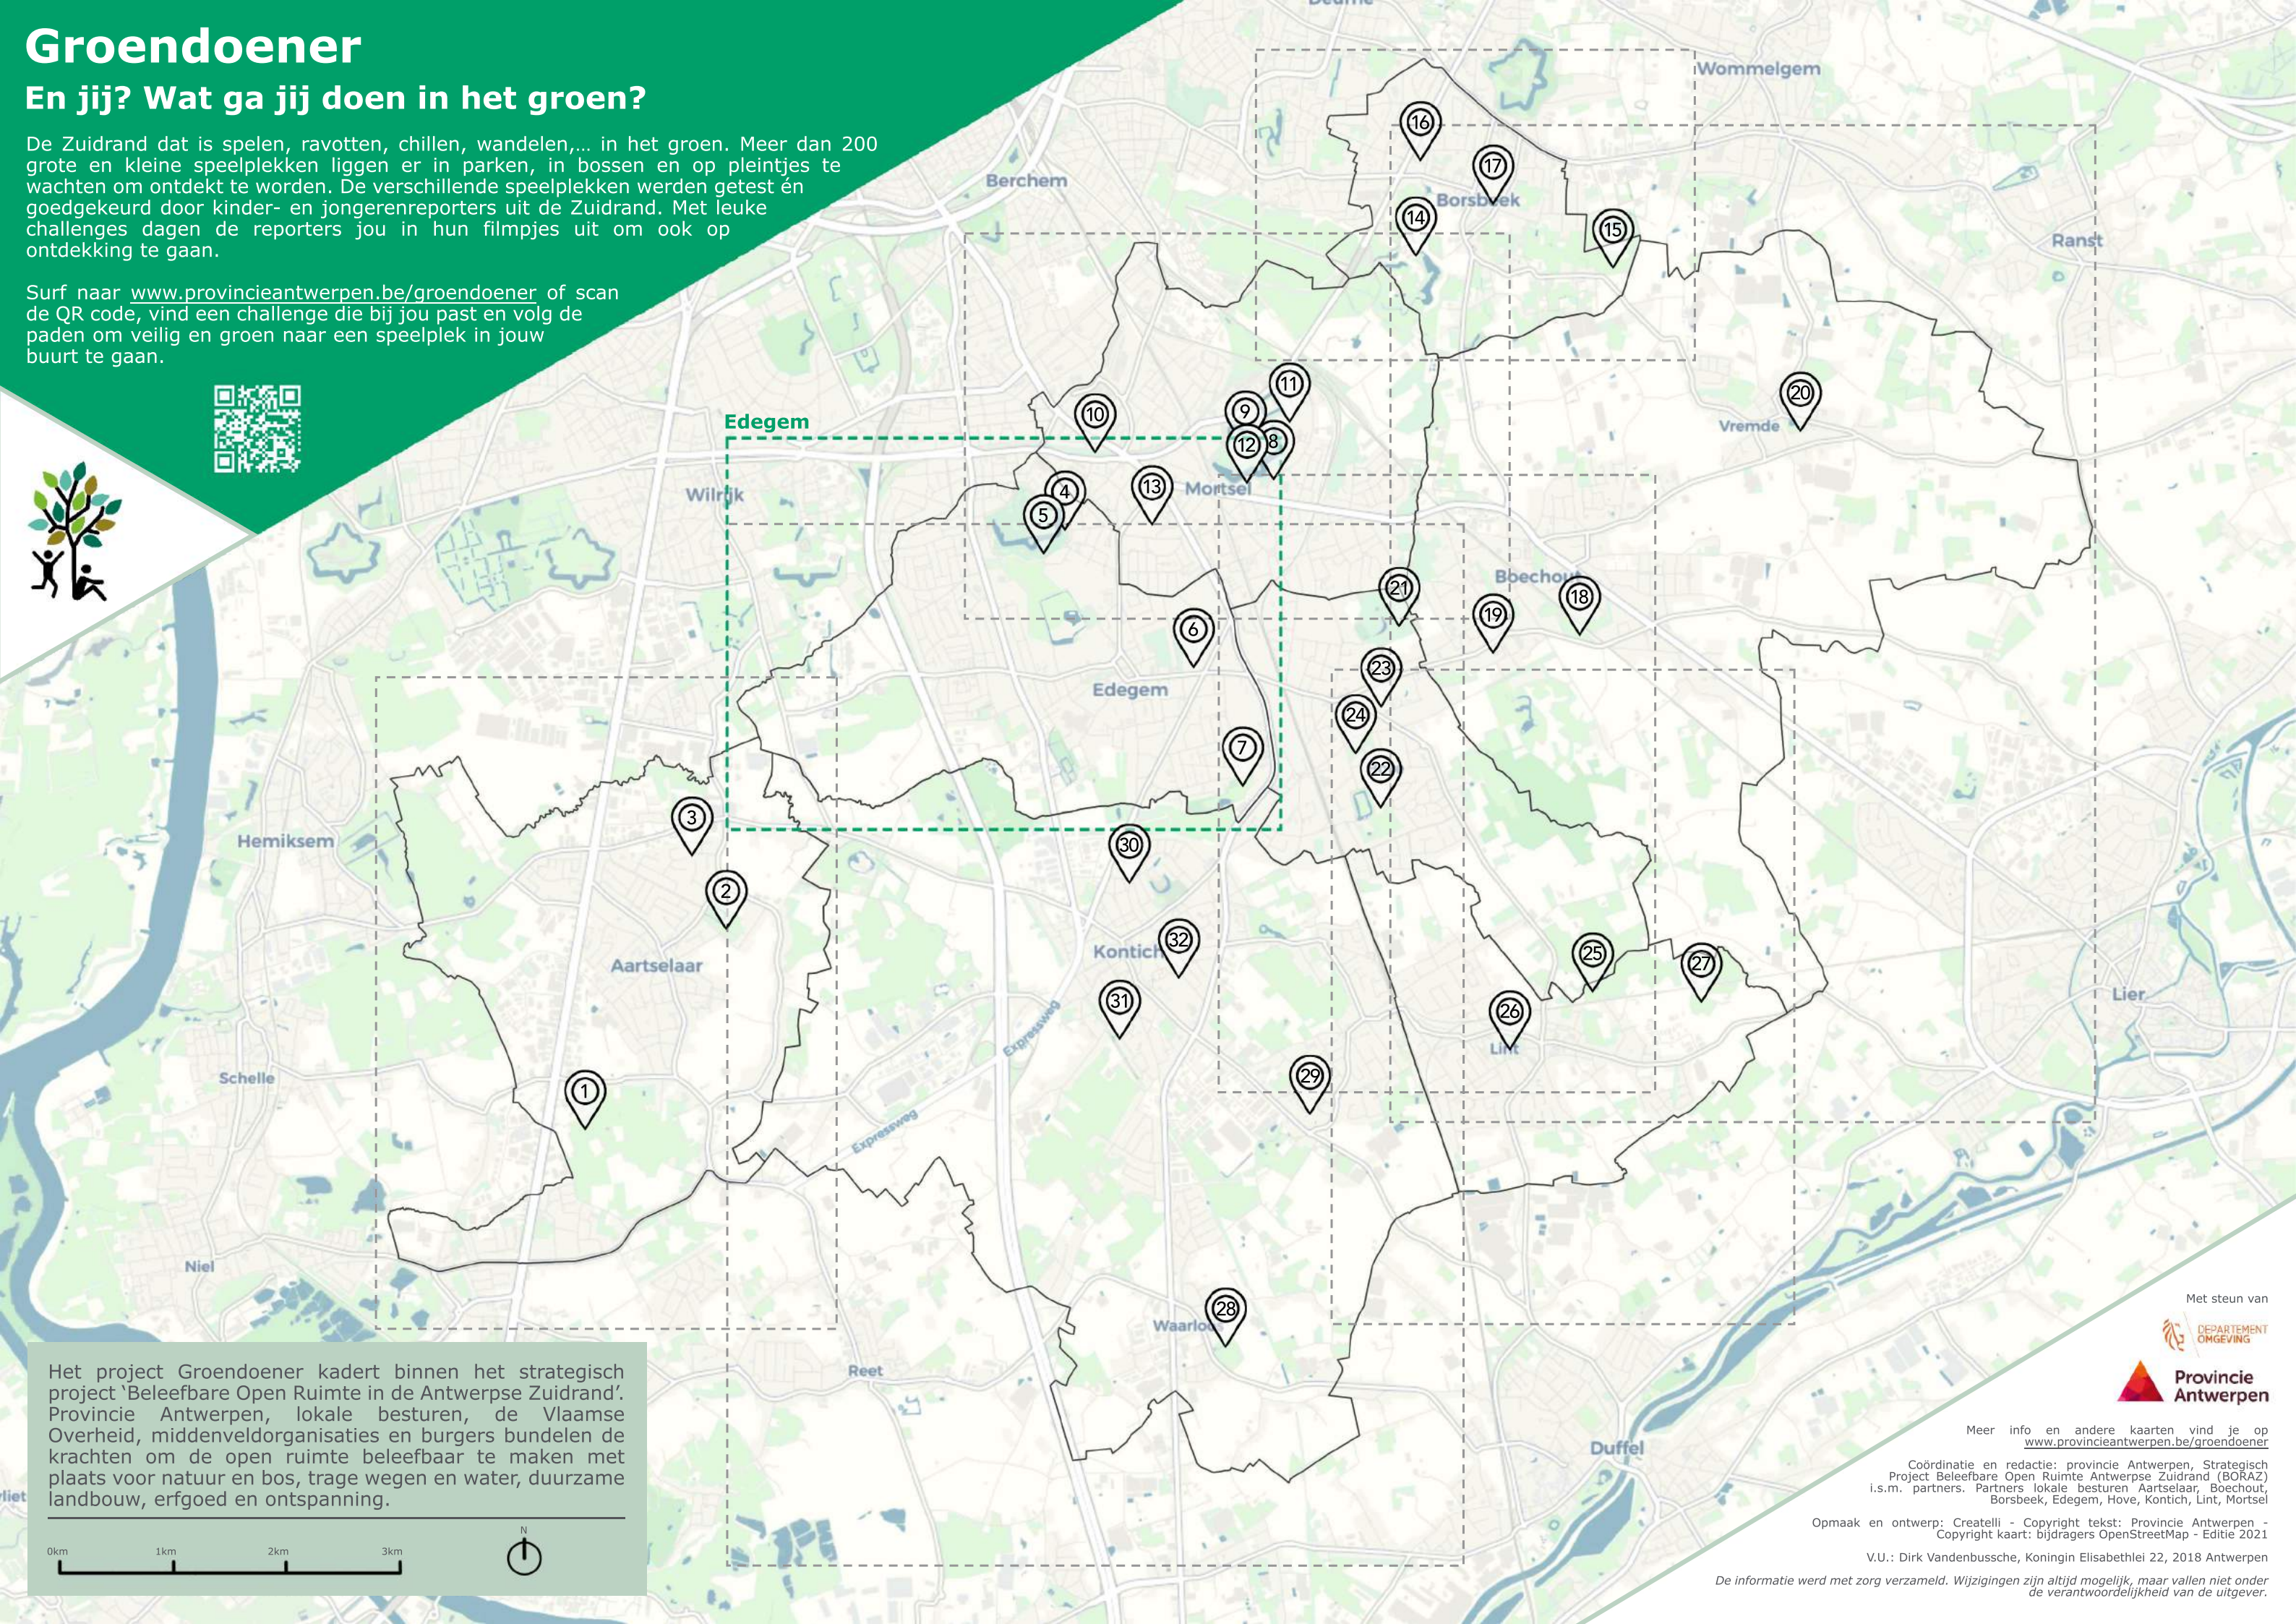

Groendoener

En jij? Wat ga jij doen in het groen?

De Zuidrand dat is spelen, ravotten, chillen, wandelen,... in het groen. Meer dan 200 grote en kleine speelplekken liggen er in parken, in bossen en op pleintjes te wachten om ontdekt te worden. De verschillende speelplekken werden getest én goedgekeurd door kinder- en jongerenreporters uit de Zuidrand. Met leuke challenges dagen de reporters jou in hun filmpjes uit om ook op ontdekking te gaan.

Surf naar www.provincieantwerpen.be/groendoener of scan de QR code, vind een challenge die bij jou past en volg de paden om veilig en groen naar een speelplek in jouw buurt te gaan.

Het project Groendoener kadert binnen het strategisch project 'Beleefbare Open Ruimte in de Antwerpse Zuidrand'. Provincie Antwerpen, lokale besturen, de Vlaamse Overheid, middenveldorganisaties en burgers bundelen de krachten om de open ruimte beleefbaar te maken met plaats voor natuur en bos, trage wegen en water, duurzame landbouw, erfgoed en ontspanning.

Met steun van

Meer info en andere kaarten vind je op www.provincieantwerpen.be/groendoener

Coördinatie en redactie: provincie Antwerpen, Strategisch Project Beleefbare Open Ruimte Antwerpse Zuidrand (BORAZ) i.s.m. partners: Partners lokale besturen Aartselaar, Boechehout, Borsbeek, Edegem, Hove, Kontich, Lint, Morsel

Opmaak en ontwerp: Createlli - Copyright tekst: Provincie Antwerpen - Copyright kaart: bijdragers OpenStreetMap - Editie 2021

V.U.: Dirk Vandenbussche, Koningin Elisabethlei 22, 2018 Antwerpen

De informatie werd met zorg verzameld. Wijzigingen zijn altijd mogelijk, maar vallen niet onder de verantwoordelijkheid van de uitgever.