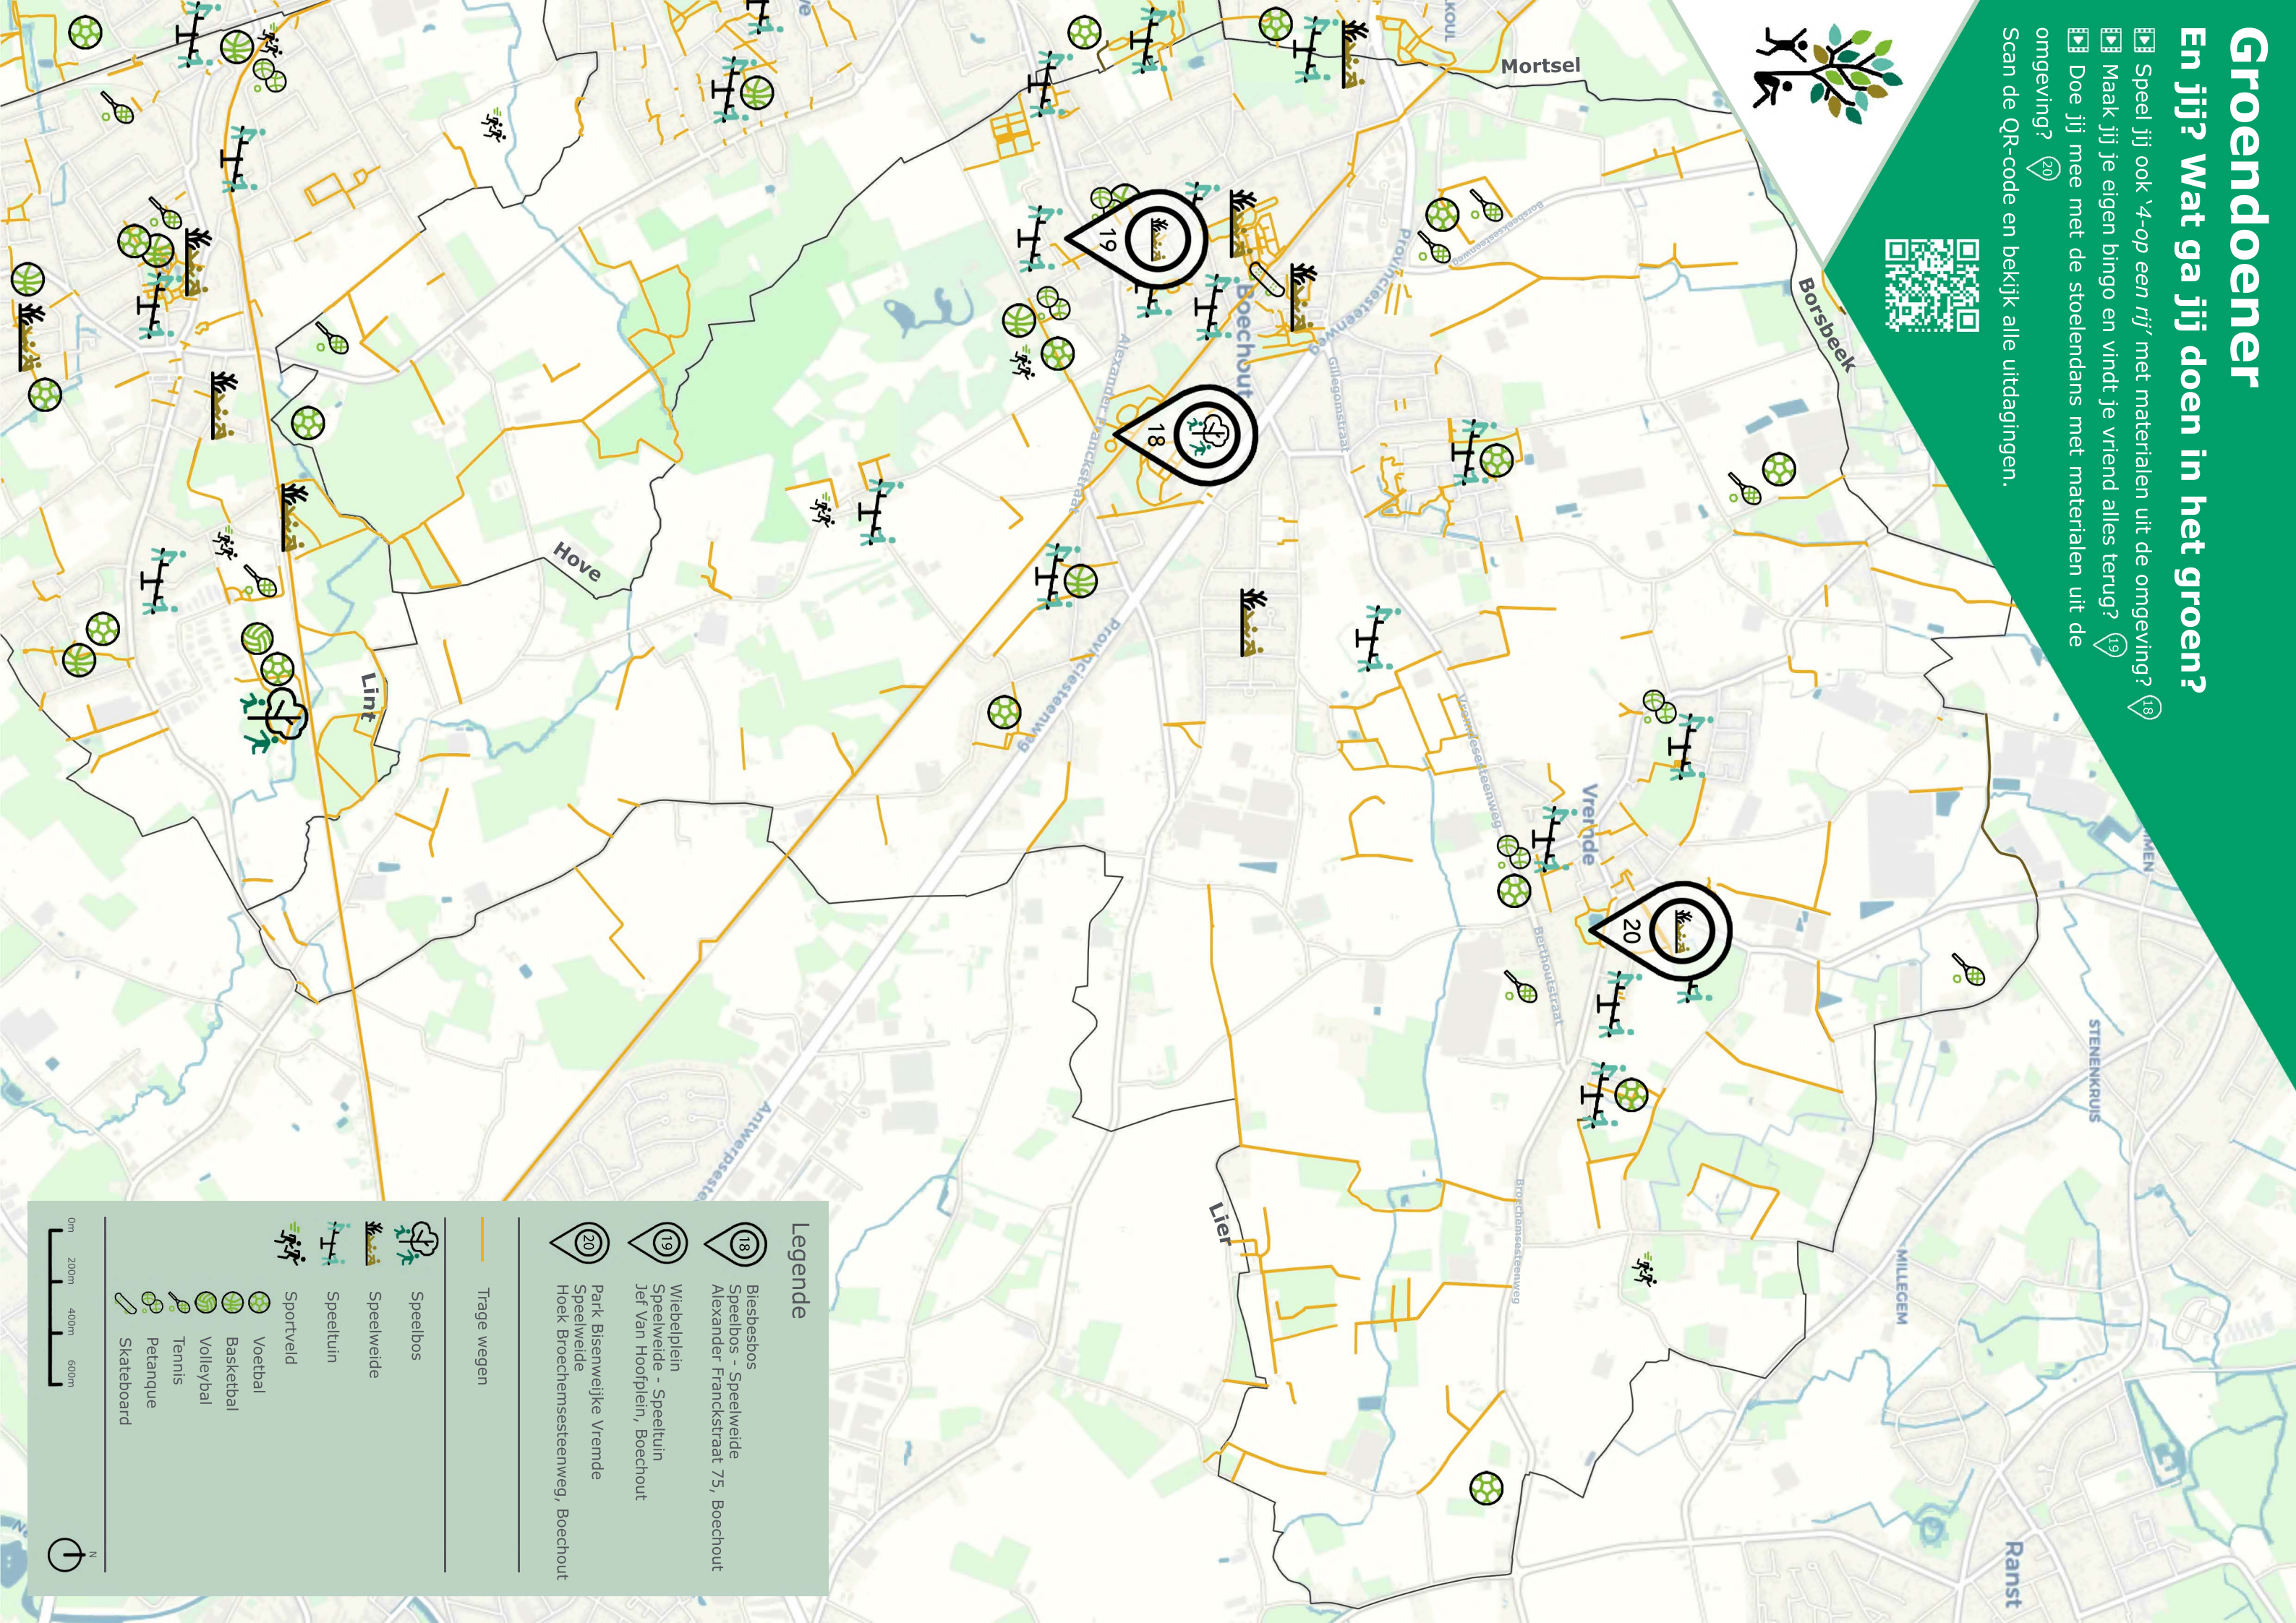

Groendoeener

En jij? Wat ga jij doen in het groen?

- 📍 Speel jij ook '4-op een rij' met materialen uit de omgeving? ⁽¹⁸⁾
- 📍 Maak jij je eigen bingo en vindt je vriend alles terug? ⁽¹⁹⁾
- 📍 Doe jij mee met de stoelendans met materialen uit de omgeving? ⁽²⁰⁾

Scan de QR-code en bekijk alle uitdagingen.

Legende

- Biesbos
  Speelbos - Speelweide
  Alexander Franckstraat 75, Boechout
- Wiebeplein
  Speelweide - Speeltuin
  Jef Van Hoorplein, Boechout
- Park Bisenweijke Vremde
  Speelweide
  Hoek Broechemsesteenweg, Boechout

— Trage wegen

- Speelbos
- Speelweide
- Speeltuin
- Sportveld
- Voetbal
- Basketbal
- Volleybal
- Tennis
- Petanque
- Skateboard

0m 200m 400m 600m