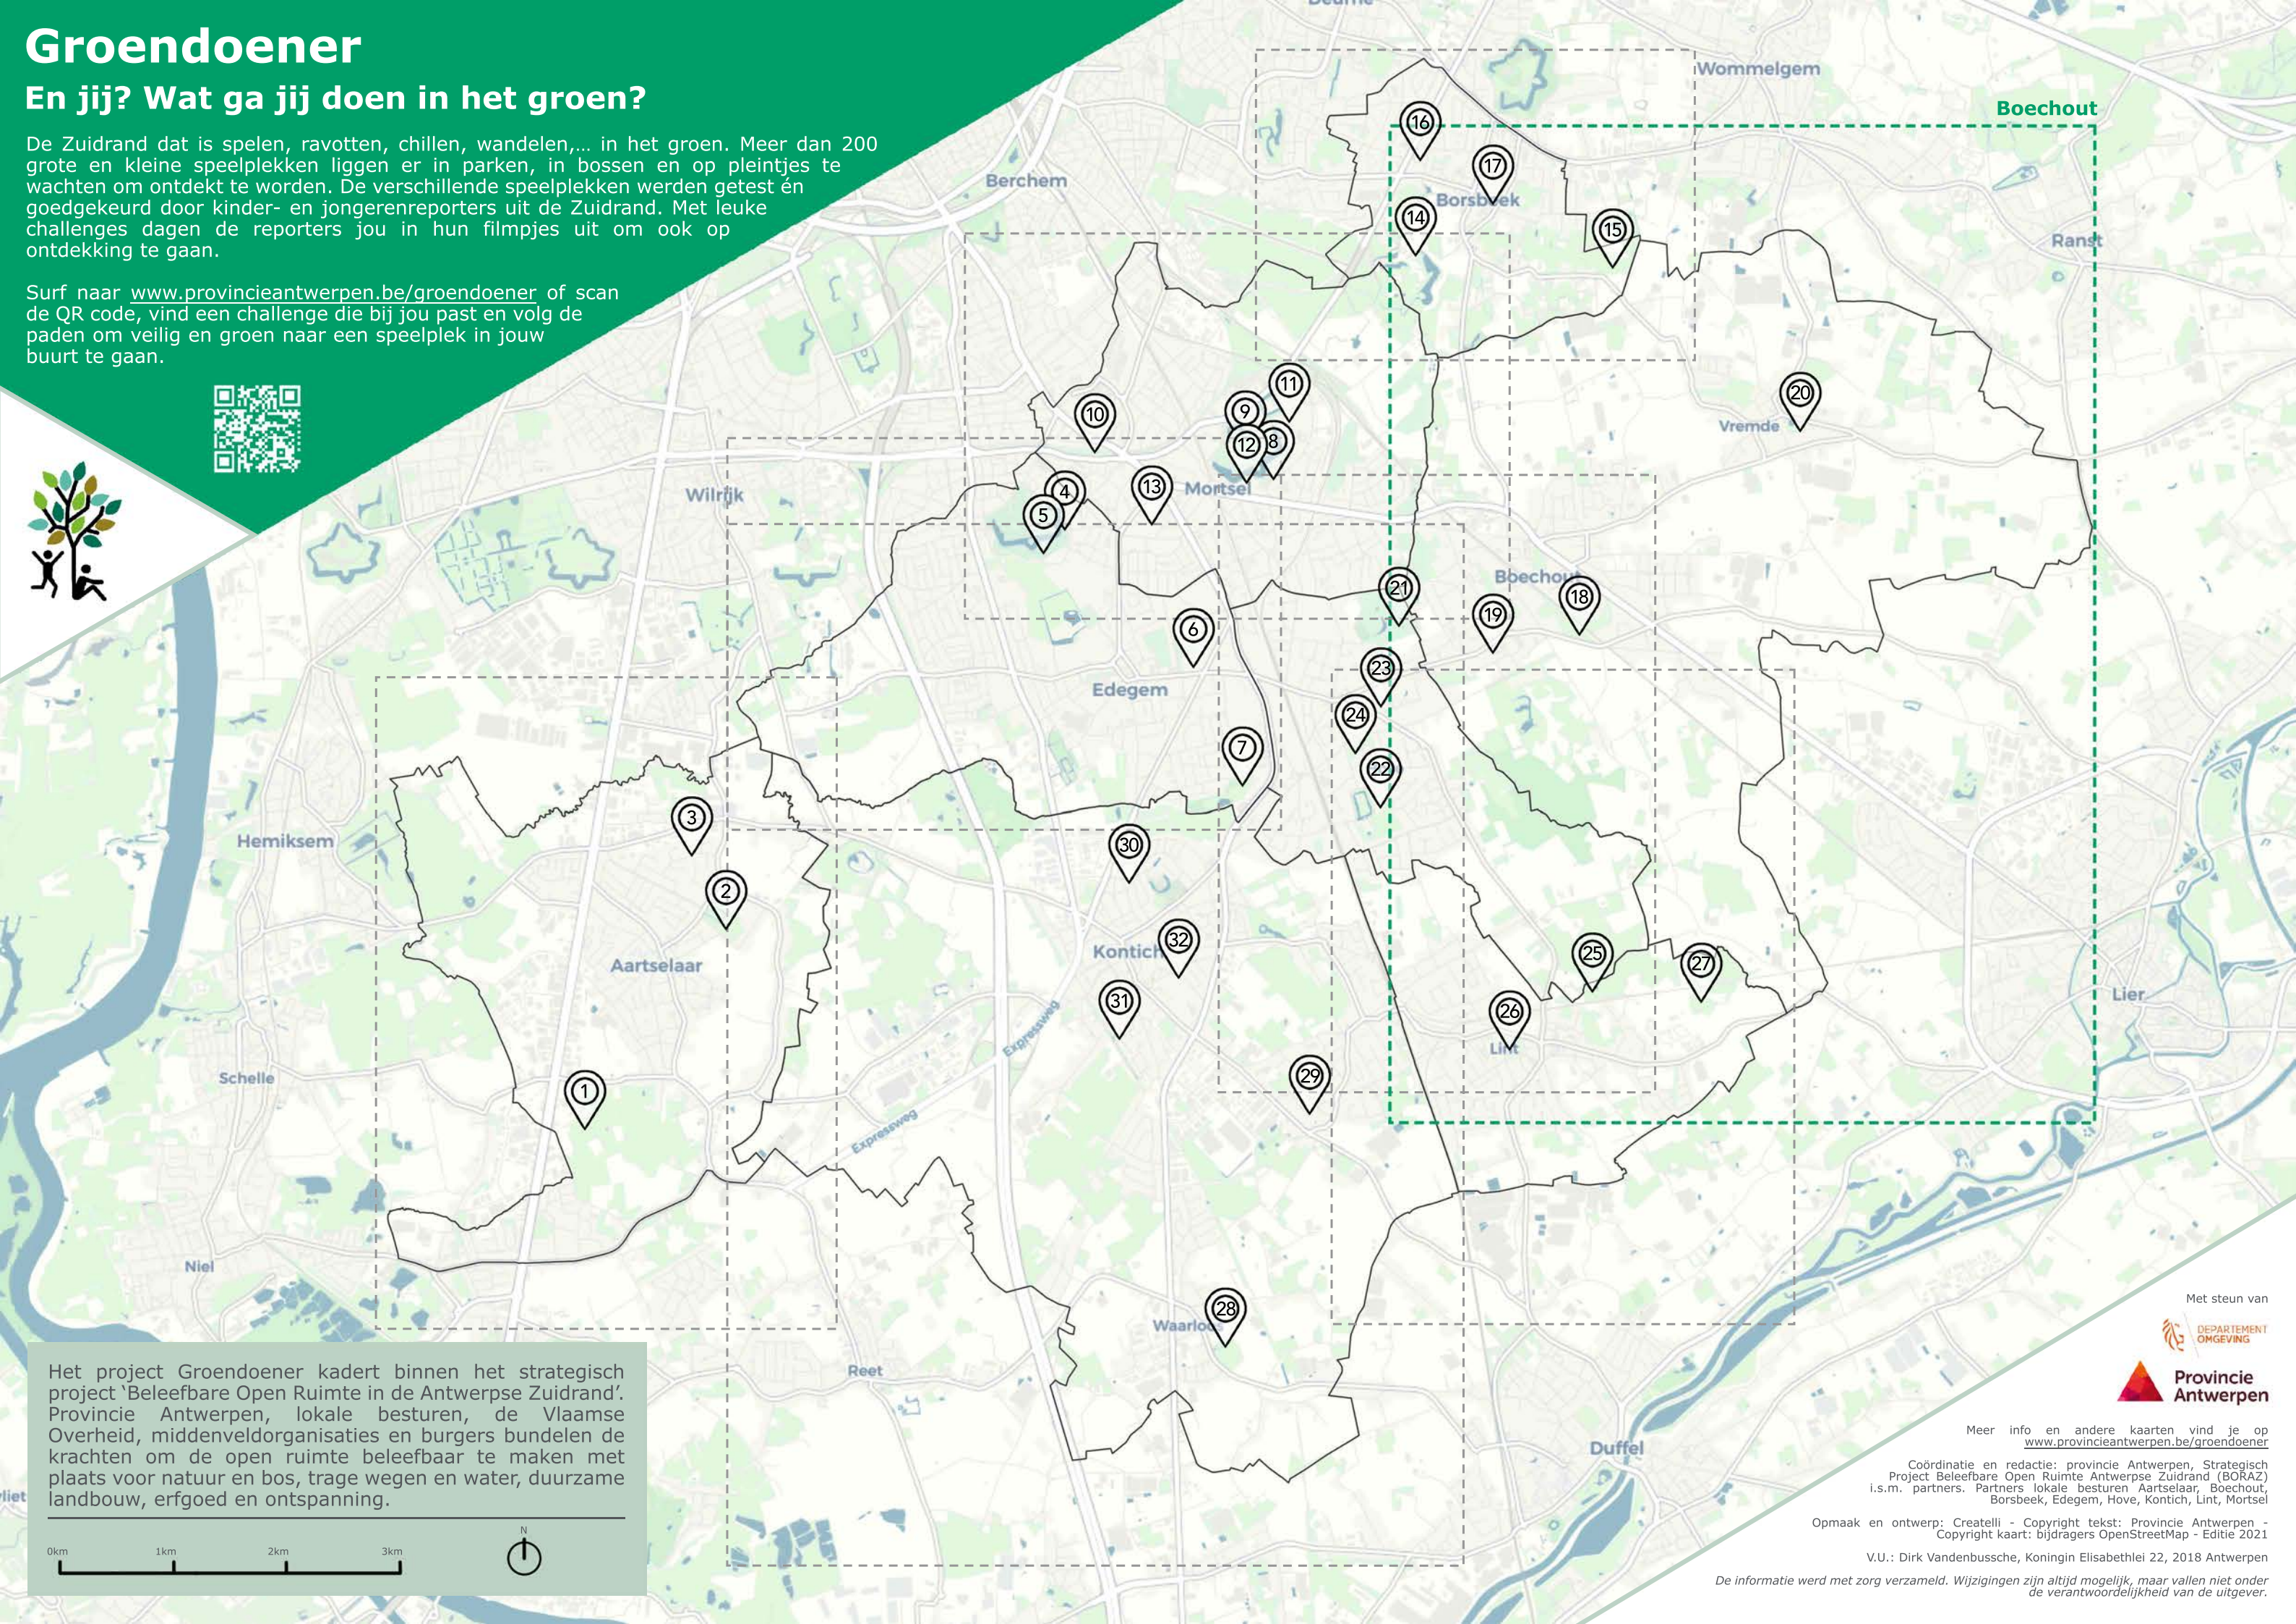

## En jij? Wat ga jij doen in het groen?

De Zuidrand dat is spelen, ravotten, chillen, wandelen,... in het groen. Meer dan 200 grote en kleine speelplekken liggen er in parken, in bossen en op pleintjes te wachten om ontdekt te worden. De verschillende speelplekken werden getest én goedgekeurd door kinder- en jongerenreporters uit de Zuidrand. Met leuke challenges dagen de reporters jou in hun filmpjes uit om ook op ontdekking te gaan.

Surf naar [www.provincieantwerpen.be/groendoener](http://www.provincieantwerpen.be/groendoener) of scan de QR code, vind een challenge die bij jou past en volg de paden om veilig en groen naar een speelplek in jouw buurt te gaan.

Het project Groendoener kadert binnen het strategisch project 'Beleefbare Open Ruimte in de Antwerpse Zuidrand'. Provincie Antwerpen, lokale besturen, de Vlaamse Overheid, middenveldorganisaties en burgers bundelen de krachten om de open ruimte beleefbaar te maken met plaats voor natuur en bos, trage wegen en water, duurzame landbouw, erfgoed en ontspanning.

Met steun van

Meer info en andere kaarten vind je op [www.provincieantwerpen.be/groendoener](http://www.provincieantwerpen.be/groendoener)

Coördinatie en redactie: provincie Antwerpen, Strategisch Project Beleefbare Open Ruimte Antwerpse Zuidrand (BORAZ) i.s.m. partners: lokale besturen Aartselaar, Boechout, Borsbeek, Edegem, Hove, Kontich, Lint, Mortsel