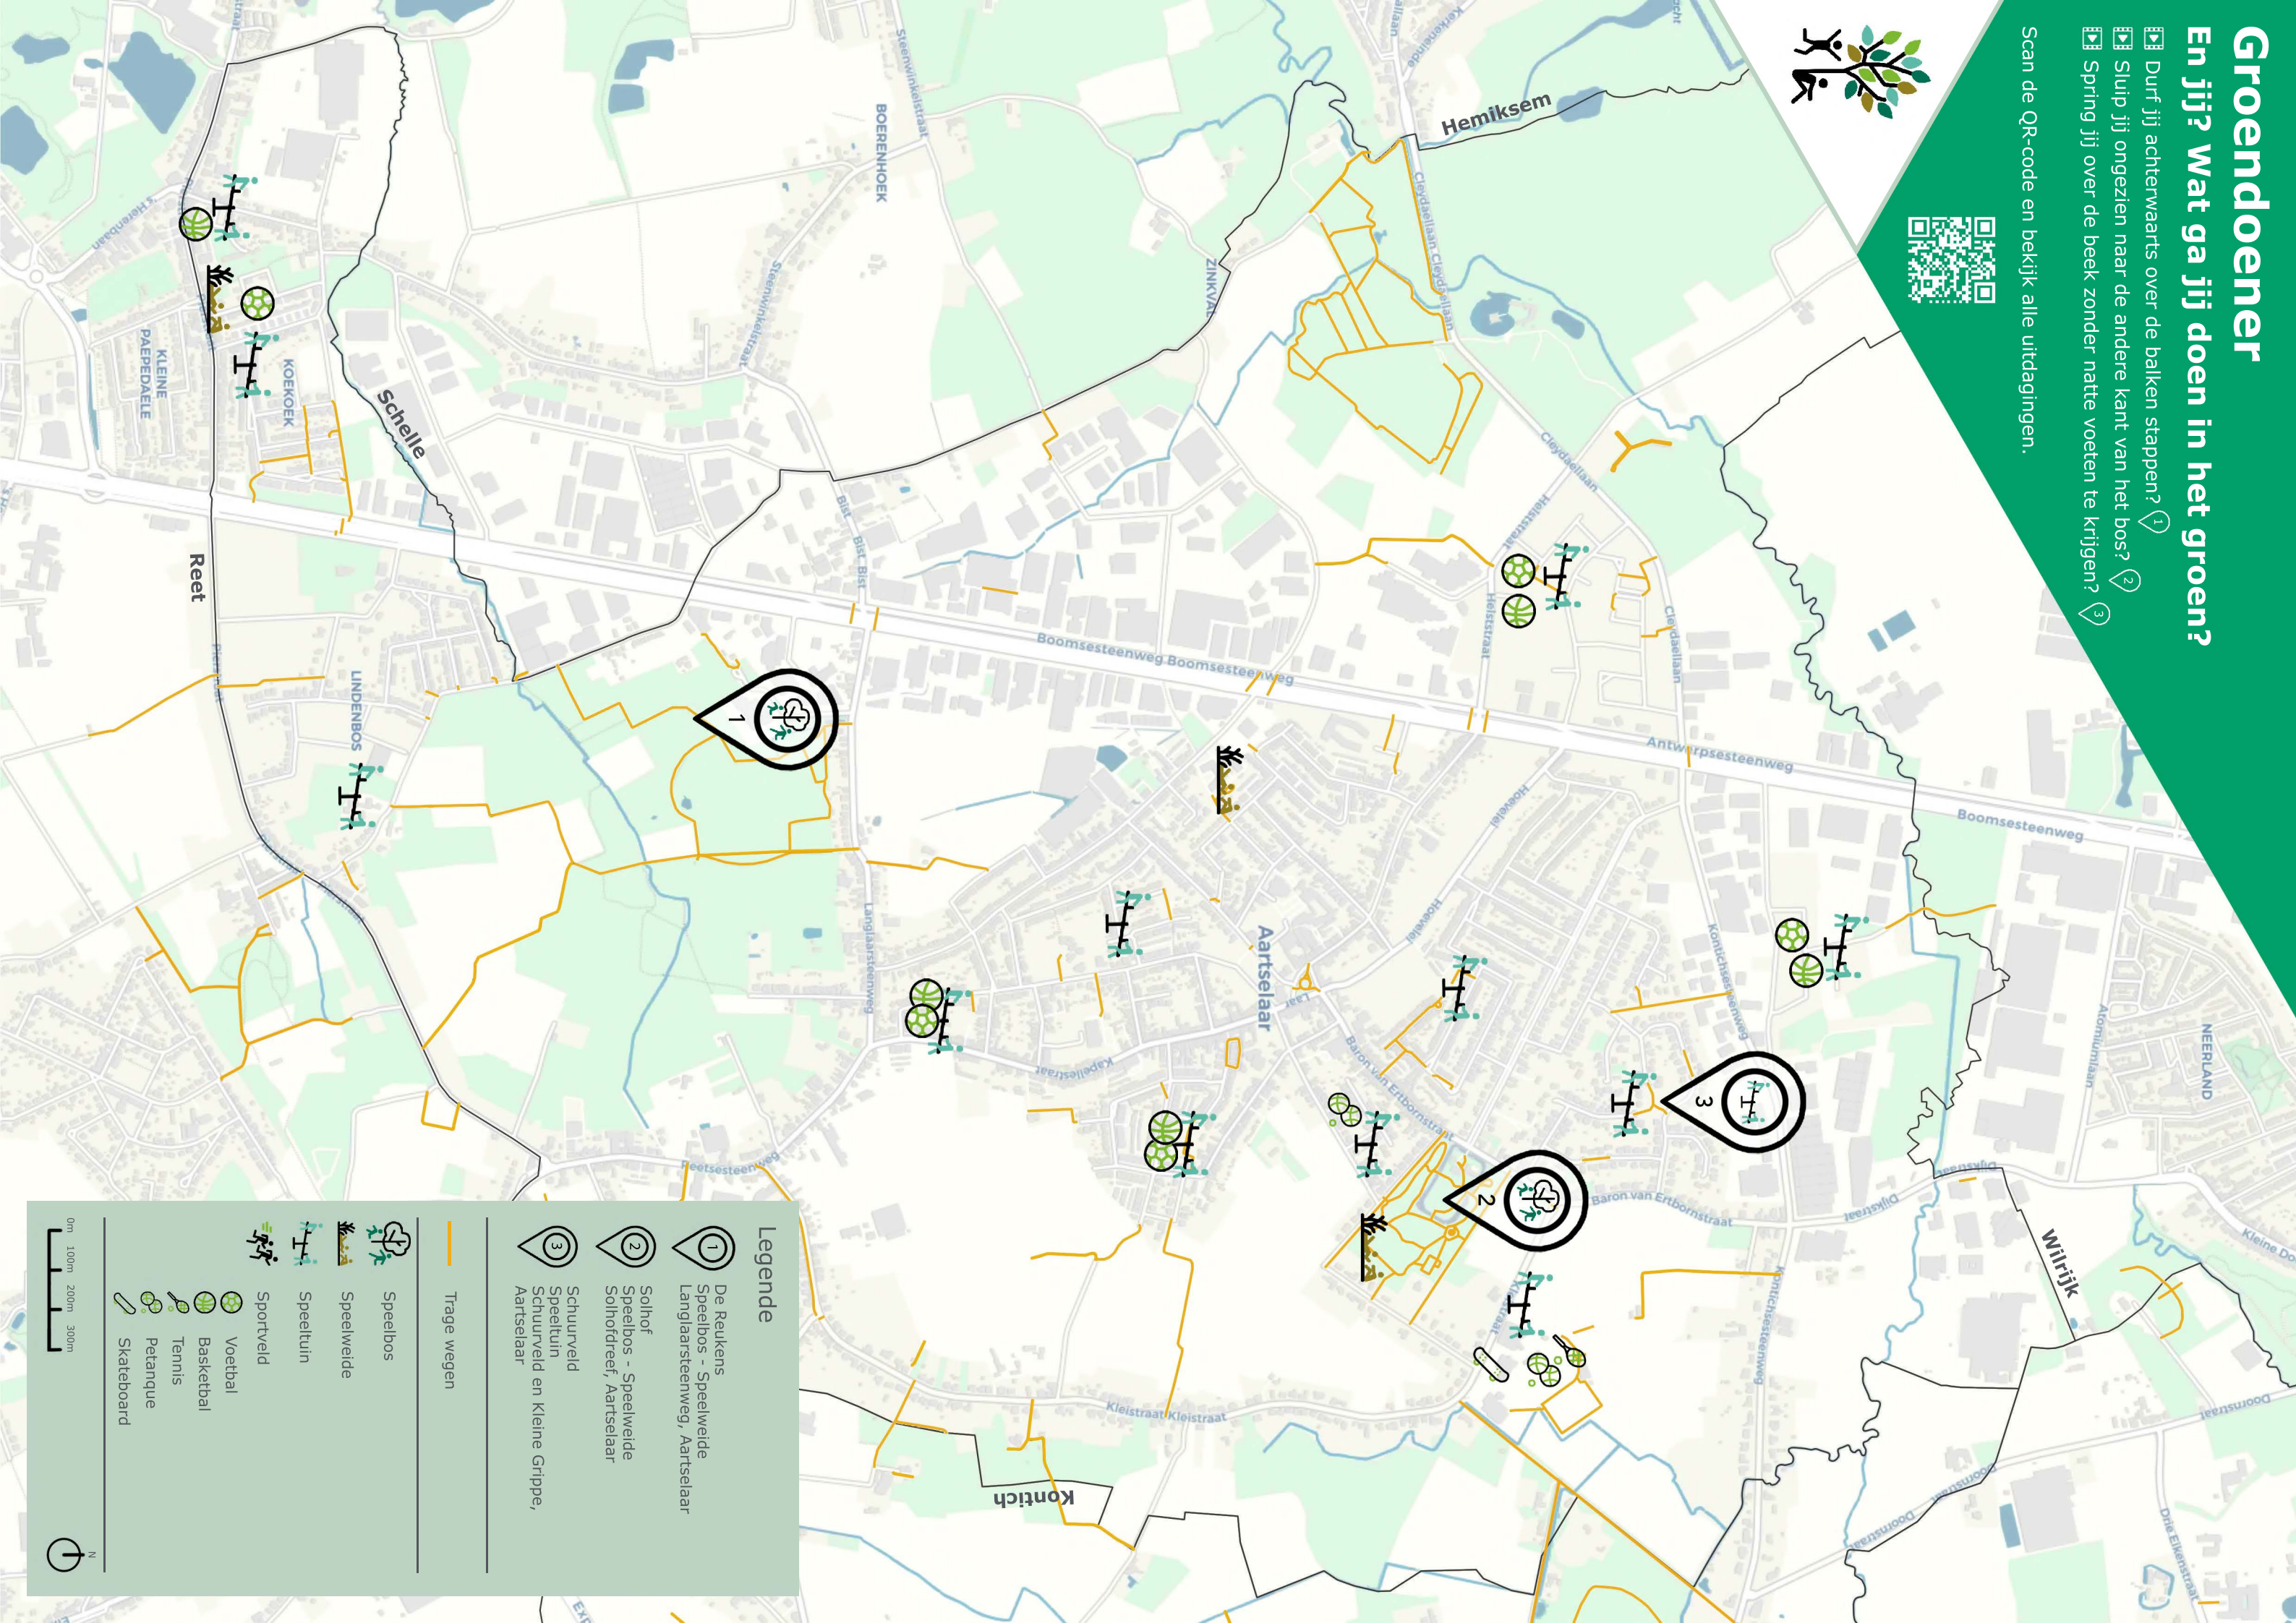

Het project Groendoener kadert binnen het strategisch project 'Beleefbare Open Ruimte in de Antwerpse Zuidrand'. Provincie Antwerpen, lokale besturen, de Vlaamse Overheid, middenveldorganisaties en burgers bundelen de krachten om de open ruimte beleefbaar te maken met plaats voor natuur en bos, trage wegen en water, duurzame landbouw, erfgoed en ontspanning.

Met steun van

Meer info en andere kaarten vind je op [www.provincieantwerpen.be/groendoener](http://www.provincieantwerpen.be/groendoener)

Coördinatie en redactie: provincie Antwerpen, Strategisch Project Beleefbare Open Ruimte Antwerpse Zuidrand (BORAZ) i.s.m. partners: Partners lokale besturen Aartselaar, Boechout, Borsbeek, Edegem, Hove, Kontich, Lint, Mortsel

Opmaak en ontwerp: Createlli - Copyright tekst: Provincie Antwerpen - Copyright kaart: bijdragers OpenStreetMap - Editie 2021

V.U.: Dirk Vandenbussche, Koningin Elisabethlei 22, 2018 Antwerpen

De informatie werd met zorg verzameld. Wijzigingen zijn altijd mogelijk, maar vallen niet onder de verantwoordelijkheid van de uitgever.

### Legende

- 1 De Reukens Speelbos - Speelweide Langlaarsteenweg, Aartselaar
- 2 Solhof Speelbos - Speelweide Solhofdreef, Aartselaar
- 3 Schuurveld Speeltuin Schuurveld en Kleine Grippe, Aartselaar

---