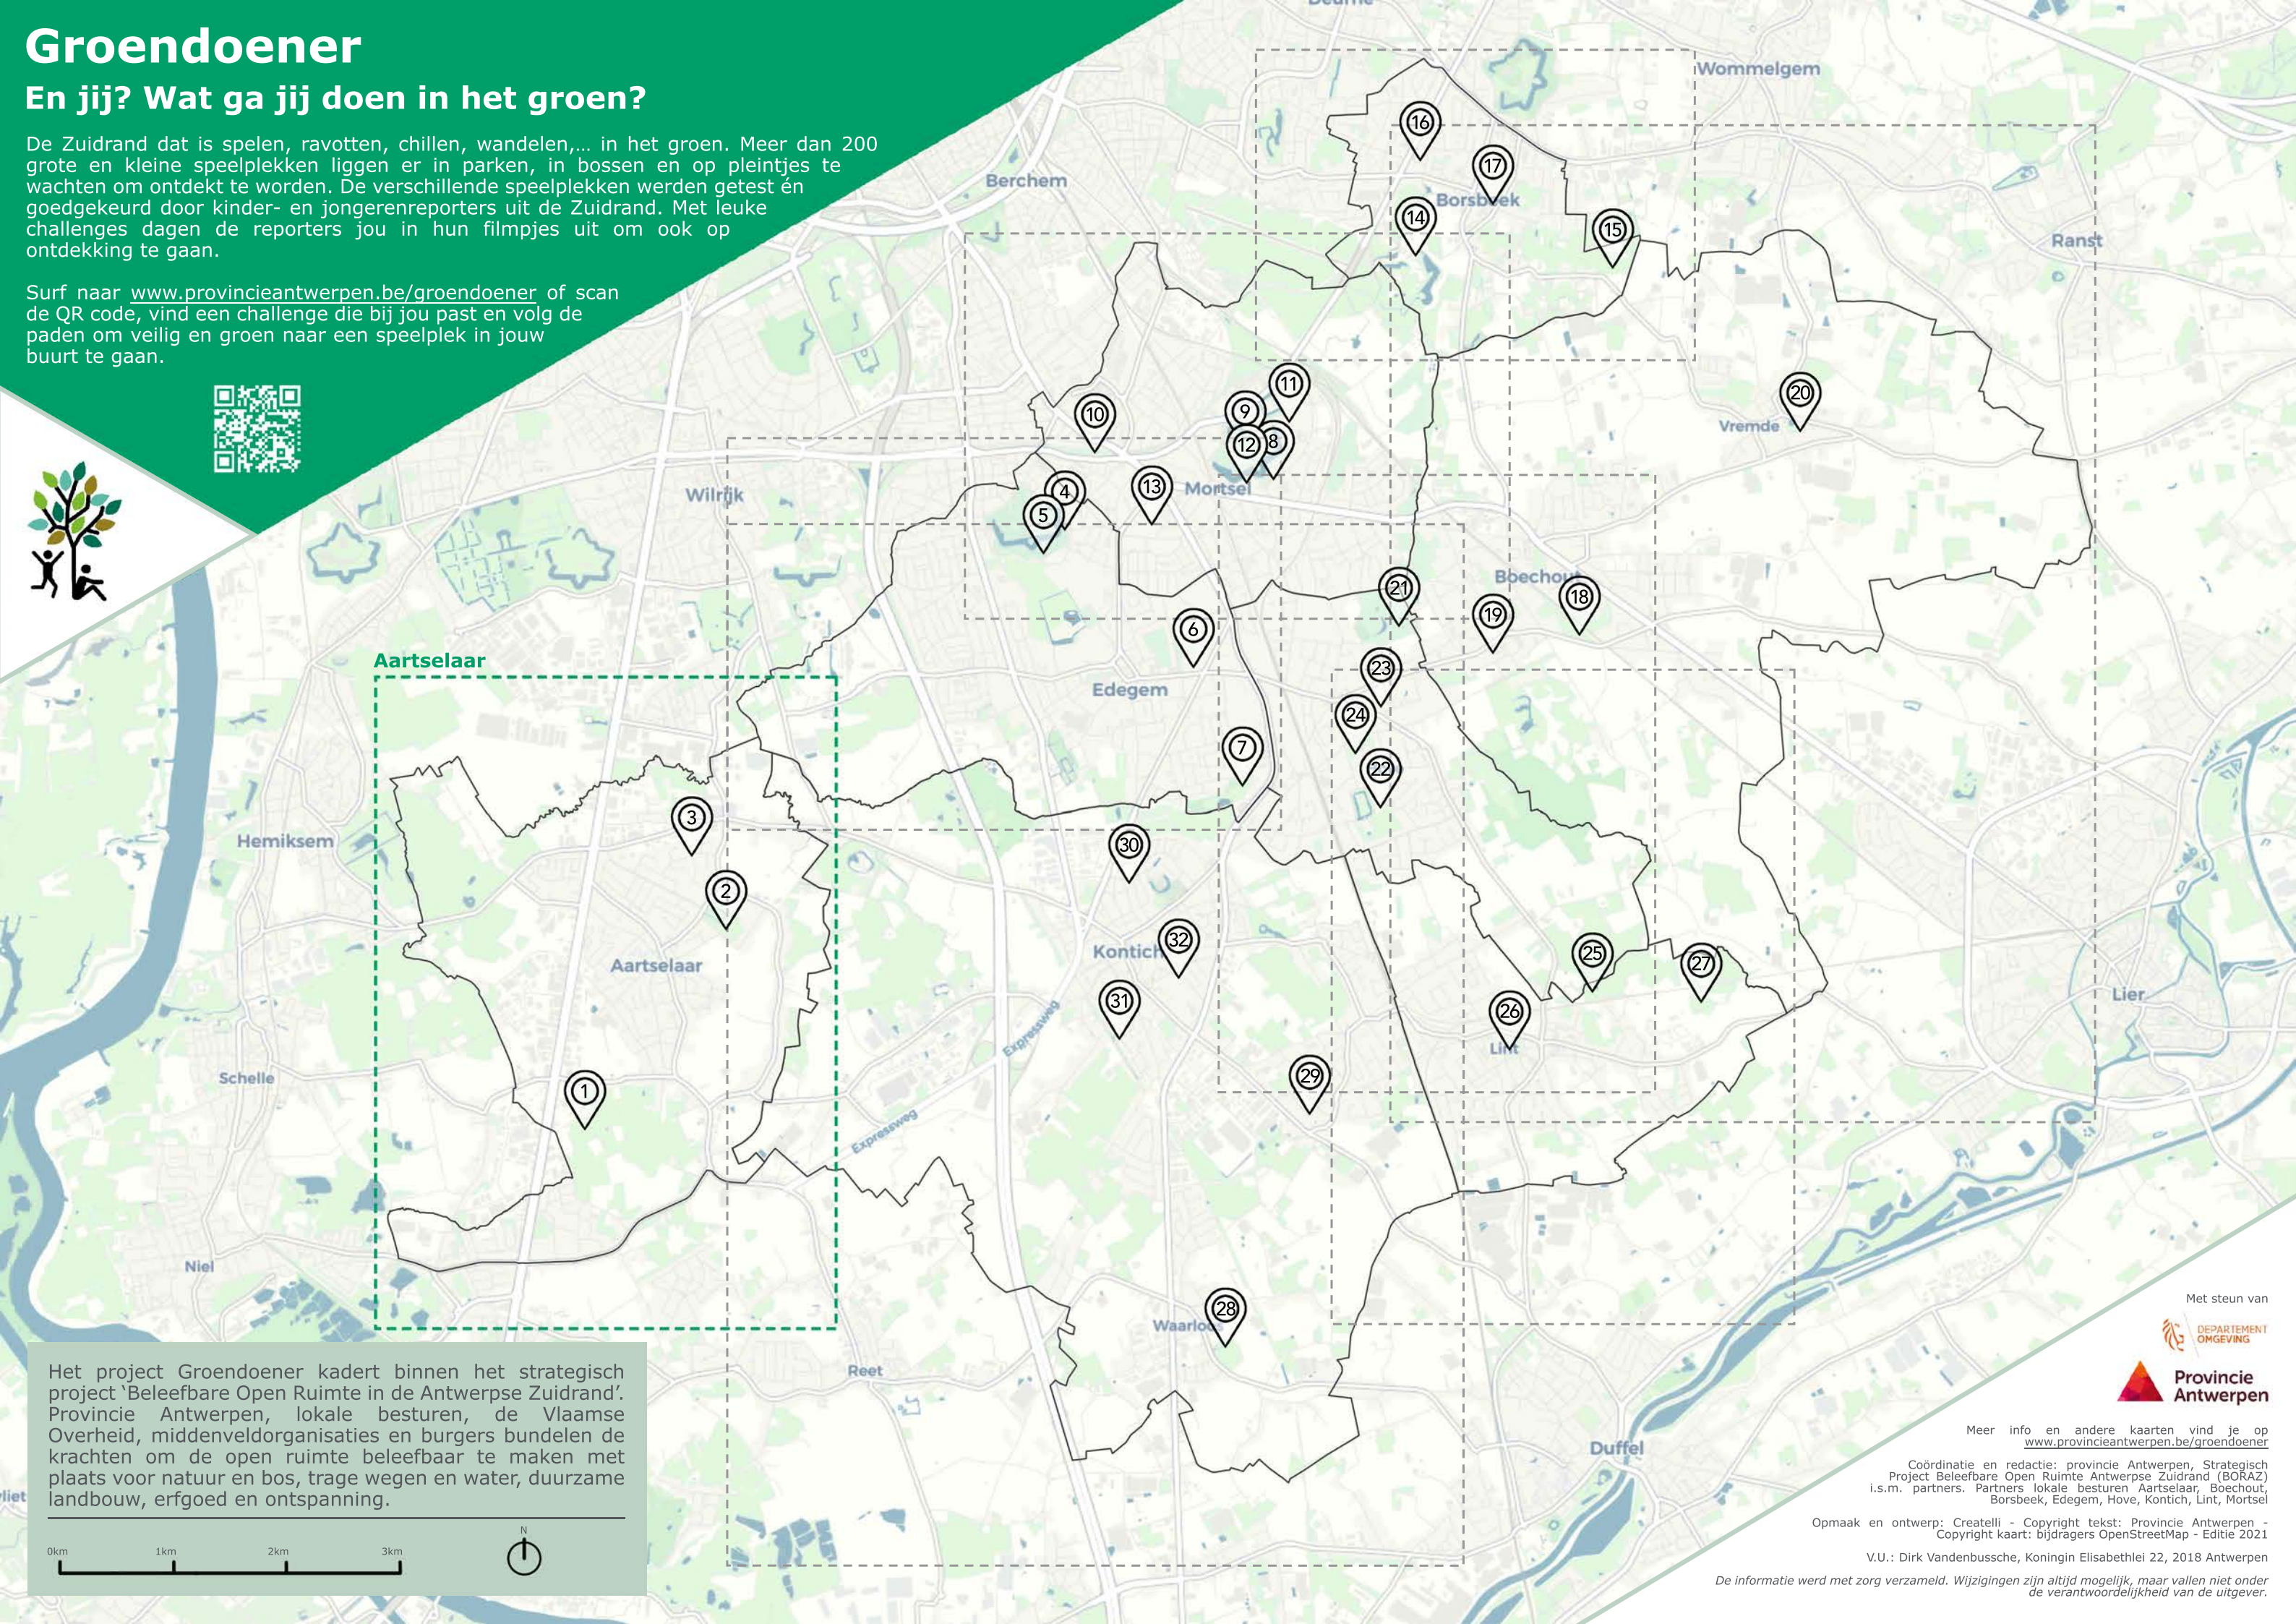

## En jij? Wat ga jij doen in het groen?

De Zuidrand dat is spelen, ravotten, chillen, wandelen,... in het groen. Meer dan 200 grote en kleine speelplekken liggen er in parken, in bossen en op pleintjes te wachten om ontdekt te worden. De verschillende speelplekken werden getest én goedgekeurd door kinder- en jongerenreporters uit de Zuidrand. Met leuke challenges dagen de reporters jou in hun filmpjes uit om ook op ontdekking te gaan.

Surf naar [www.provincieantwerpen.be/groendoener](http://www.provincieantwerpen.be/groendoener) of scan de QR code, vind een challenge die bij jou past en volg de paden om veilig en groen naar een speelplek in jouw buurt te gaan.

Het project Groendoener kadert binnen het strategisch project 'Beleefbare Open Ruimte in de Antwerpse Zuidrand'. Provincie Antwerpen, lokale besturen, de Vlaamse Overheid, middenveldorganisaties en burgers bundelen de krachten om de open ruimte beleefbaar te maken met plaats voor natuur en bos, trage wegen en water, duurzame landbouw, erfgoed en ontspanning.

### Legende

- 1 De Reukens Speelbos - Speelweide Langlaarsteenweg, Aartselaar
- 2 Solhof Speelbos - Speelweide Solhofdreef, Aartselaar
- 3 Schuurveld Speeltuin Schuurveld en Kleine Grippe, Aartselaar

---