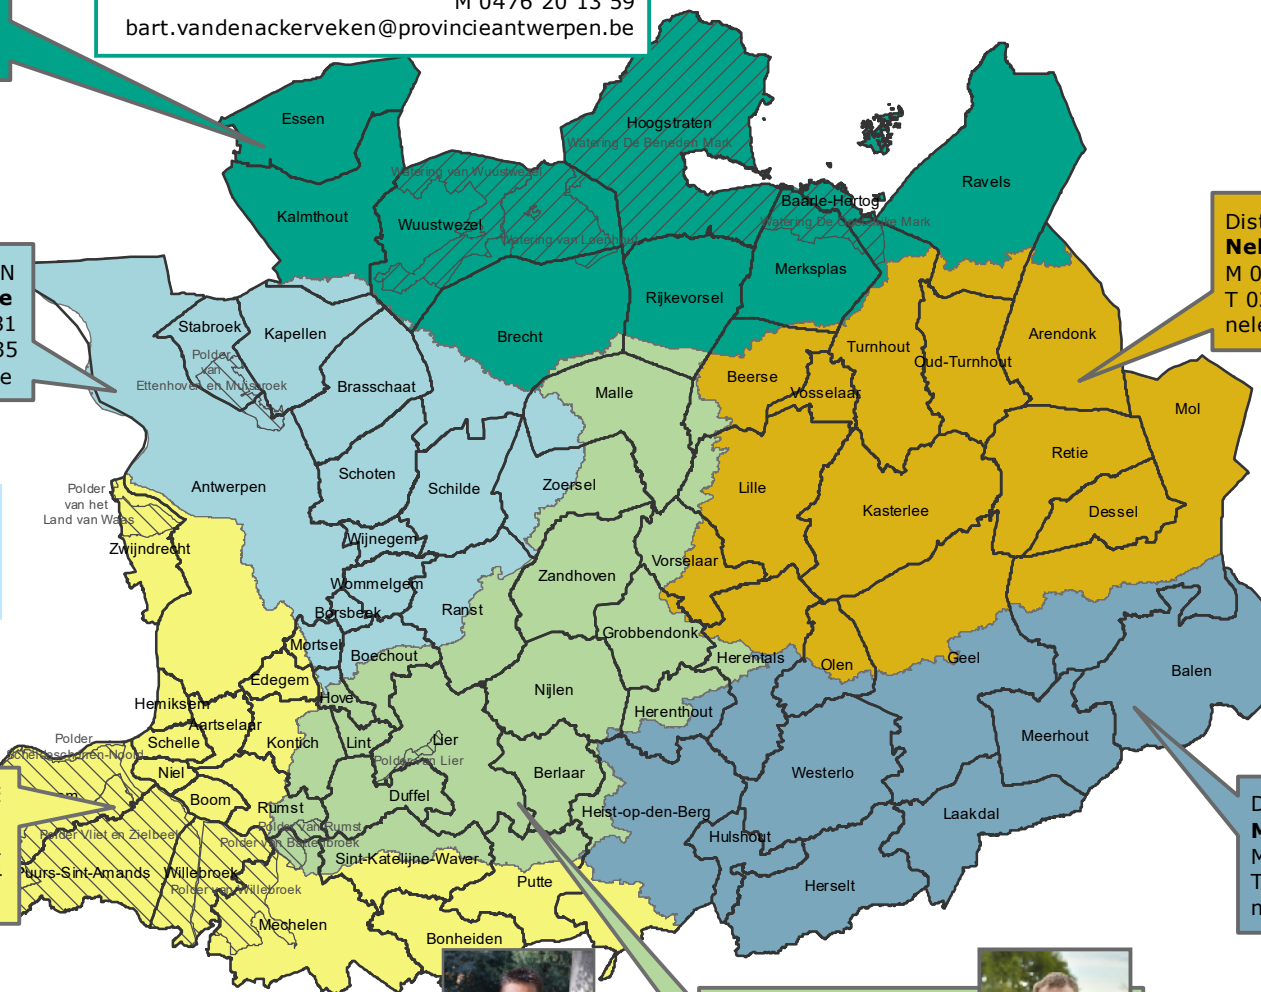

District MARK en AA
Jonas Vermeiren
M 0477 98 39 25
T 03 240 56 09
jonas.vermeiren@provincieantwerpen.be

District MARK EN AA
Bart Van den Ackerveken
M 0476 20 13 59
bart.vandenackerveken@provincieantwerpen.be

districtsverantwoordelijke

districtscontroleur

District SCHIJN
Dominique De Witte
M 0478 47 45 81
T 03 240 65 35
dominique.dewitte@provincieantwerpen.be

District SCHIJN
Simon De Preter
M 0479 59 00 17
simon.depreter@provincieantwerpen.be

District RUPEL EN DIJLE
Jan De Beuckeleer
M 0472 87 79 41
T 03 240 54 74
jan.debeuckeleer@provincieantwerpen.be

District RUPEL EN DIJLE
Pieter Van Bouwel
M 0473 79 61 73
pieter.vanbouwel@provincieantwerpen.be

District KLEINE NETE
Nele Gerits
M 0476 60 22 48
T 03 240 63 57
nele.gerits@provincieantwerpen.be

District KLEINE NETE
Gert Gernaey
M 0472 27 67 38
gert.gernaey@provincieantwerpen.be

District GROTE NETE
Michiel De Mol
M 0478 52 18 12
T 03 240 64 52
michiel.demol@provincieantwerpen.be

District NETE
Stijn Van Herck
M 0474 85 20 40
T 03 240 54 70
stijn.vanherck@provincieantwerpen.be

District GROTE NETE
Jens Dillen
M 0471 34 53 53
jens.dillen@provincieantwerpen.be